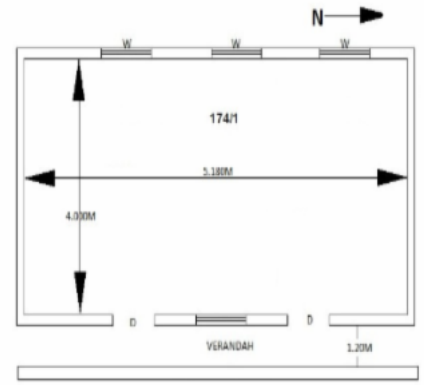

Google Map View