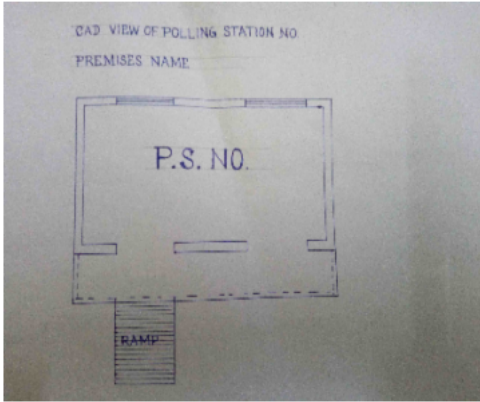

নির্বাচক নিবন্ধন আধিকারিকের স্বাক্ষর

Nazri Naksha

Google Map View

Polling Station Building Front View

Polling Station Front View

Cad View

Key MAP View

1 নাম : সাহিরা খাতুন পিতার নাম: মোক্তার খাঁন বাড়ির নং : n0138 বয়স : 33 লিঙ্গ : মহিলা	AHY2100758 ফটো উপলব্ধ	2 নাম : সাহিনা খাতুন পিতার নাম: মোক্তার খাঁন বাড়ির নং : n0139 বয়স : 30 লিঙ্গ : মহিলা	AHY2100766 ফটো উপলব্ধ	3 নাম : রাজিয়া খাতুন স্বামীর নাম: সাবির আলি সেন বাড়ির নং : n0143 বয়স : 30 লিঙ্গ : মহিলা	AHY2100808 ফটো উপলব্ধ
4 নাম : মনিরা তরফদার স্বামীর নাম: সালিমুদ্দিন তরফদার বাড়ির নং : n0144 বয়স : 33 লিঙ্গ : মহিলা	AHY2100816 ফটো উপলব্ধ	5 নাম : সাবানা তরফদার স্বামীর নাম: আসলাম তরফদার বাড়ির নং : n0102 বয়স : 35 লিঙ্গ : মহিলা	HXF3115953 ফটো উপলব্ধ	6 নাম : নাসিয়া সেখ স্বামীর নাম: সেকেন্দার সেখ বাড়ির নং : 1 বয়স : 29 লিঙ্গ : মহিলা	AHY2143048 ফটো উপলব্ধ
7 নাম : তুহিনা সেখ স্বামীর নাম: রেজাউল সেখ বাড়ির নং : 82 বয়স : 29 লিঙ্গ : মহিলা	AHY2143105 ফটো উপলব্ধ	8 নাম : সাব্বিরা সেখ মায়ের নাম: সানোয়ারা সেখ বাড়ির নং : বয়স : 44 লিঙ্গ : মহিলা	AHY1777614 ফটো উপলব্ধ	9 নাম : নাসরিন লস্কর পিতার নাম: মফিজ লস্কর বাড়ির নং : 154/সী বয়স : 26 লিঙ্গ : মহিলা	AHY2195758 ফটো উপলব্ধ
10 নাম : ইভানা পারভিন স্বামীর নাম: আরিজুল ইসলাম লস্কর বাড়ির নং : বয়স : 35 লিঙ্গ : মহিলা	AHY2031904 ফটো উপলব্ধ	11 নাম : সেখ সাহিনা পারভিন পিতার নাম: সেখ সরিফ আলি বাড়ির নং : 71 বয়স : 25 লিঙ্গ : মহিলা	AHY2143089 ফটো উপলব্ধ	12 নাম : মোহাম্মদ ফরিহাজ সেখ পিতার নাম: সারফুদ্দিন সেখ বাড়ির নং : এন0634 বয়স : 23 লিঙ্গ : পুরুষ	AHY2572352 ফটো উপলব্ধ
13 নাম : আসিফ হালদার পিতার নাম: মামান হালদার বাড়ির নং : এন0218 বয়স : 23 লিঙ্গ : পুরুষ	AHY2570406 ফটো উপলব্ধ	14 নাম : পরবিন তরফদার পিতার নাম: মেহেফজ তরফদার বাড়ির নং : এন0218 বয়স : 41 লিঙ্গ : মহিলা	AHY2570489 ফটো উপলব্ধ	15 নাম : শুভঙ্কর নাথ মায়ের নাম: বাসনা নাথ বাড়ির নং : 000 বয়স : 28 লিঙ্গ : পুরুষ	AHY2195469 ফটো উপলব্ধ
16 নাম : ইসলাম আলি সেখ মায়ের নাম: সেখ আজমিরা বাড়ির নং : 74 বয়স : 26 লিঙ্গ : পুরুষ	AHY2195980 ফটো উপলব্ধ	17 নাম : অনিসা সেখ পিতার নাম: আবু হোসেন সেখ বাড়ির নং : 73 বয়স : 25 লিঙ্গ : মহিলা	AHY2143055 ফটো উপলব্ধ	18 নাম : রামিজ মোল্লা পিতার নাম: মেসবাহউদ্দিন মোল্লা বাড়ির নং : বয়স : 26 লিঙ্গ : পুরুষ	AHY2195303 ফটো উপলব্ধ
19 নাম : আসাদুল জমাদার মায়ের নাম: আকলিমা জমাদার বাড়ির নং : 000 বয়স : 29 লিঙ্গ : পুরুষ	AHY2195329 ফটো উপলব্ধ	20 নাম : সেখ নাসিমা খাতুন পিতার নাম: সেখ নজরুল বাড়ির নং : n0155 বয়স : 28 লিঙ্গ : মহিলা	AHY2100923 ফটো উপলব্ধ	21 নাম : সেখ নাগিস স্বামীর নাম: মুরশিদ আলম সেখ বাড়ির নং : n0149 বয়স : 31 লিঙ্গ : মহিলা	AHY2100865 ফটো উপলব্ধ
22 নাম : আবুল হাসান সেখ পিতার নাম: আবু কালাম সেখ বাড়ির নং : 80 বয়স : 25 লিঙ্গ : পুরুষ	AHY2424109 ফটো উপলব্ধ	23 নাম : সেখ আলতাব হোসেন পিতার নাম: সেখ সয়রাপ বাড়ির নং : n0140 বয়স : 26 লিঙ্গ : পুরুষ	AHY2100774 ফটো উপলব্ধ	24 নাম : সবিনা ইয়াসমিন স্বামীর নাম: মইনুল সেখ বাড়ির নং : n0150 বয়স : 33 লিঙ্গ : মহিলা	AHY2100873 ফটো উপলব্ধ
25 নাম : সুসমা কুণ্ডু স্বামীর নাম: বাদল কুণ্ডু বাড়ির নং : এন00271 বয়স : 29 লিঙ্গ : মহিলা	AHY2695245 ফটো উপলব্ধ	26 নাম : প্রীতম কর্মকার পিতার নাম: অলোক কর্মকার বাড়ির নং : এন00311 বয়স : 23 লিঙ্গ : পুরুষ	AHY2695351 ফটো উপলব্ধ	27 নাম : সমর কর্মকার পিতার নাম: জীতেন্দ্রনাথ কর্মকার বাড়ির নং : n0019 বয়স : 51 লিঙ্গ : পুরুষ	WB/24/169/672122 ফটো উপলব্ধ
28 নাম : লিসানী কর্মকার পিতার নাম: তরুন কর্মকার বাড়ির নং : 92/C বয়স : 28 লিঙ্গ : মহিলা	AHY1944867 ফটো উপলব্ধ	29 নাম : চাঁপারানী কর্মকার স্বামীর নাম: শান্তি কর্মকার বাড়ির নং : n0020 বয়স : 61 লিঙ্গ : মহিলা	WB/24/169/672615 ফটো উপলব্ধ	30 নাম : সিদ্ধার্থ কর্মকার পিতার নাম: সতীশ কর্মকার বাড়ির নং : n0021 বয়স : 41 লিঙ্গ : পুরুষ	HXF2881217 ফটো উপলব্ধ