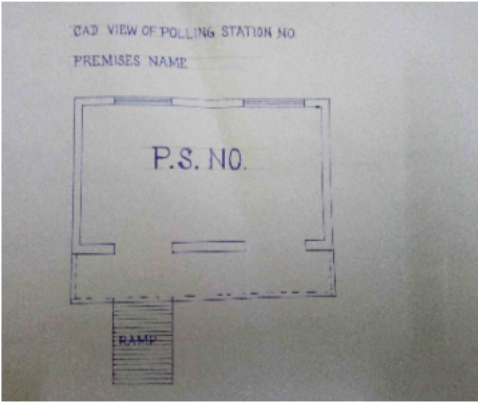

নির্বাচক নিবন্ধন আধিকারিকের স্বাক্ষর

Nazri Naksha

Google Map View

Polling Station Building Front View

Polling Station Front View

Cad View

Key MAP View

1 নাম : সেখ বাবলু পিতার নাম: সেখ আব্দুল রসিদ বাড়ির নং : n0098 বয়স : 56 লিঙ্গ : পুরুষ	HXF1197219 ফটো উপলব্ধ	2 নাম : শালাউদ্দিন সেখ মায়ের নাম: মহরজান সেখ বাড়ির নং : n0098 বয়স : 45 লিঙ্গ : পুরুষ	HXF2329522 ফটো উপলব্ধ	3 নাম : অসিত কুমার নস্কর পিতার নাম: যুগল চন্দ্র নস্কর বাড়ির নং : n0057 বয়স : 56 লিঙ্গ : পুরুষ	AHY2228088 ফটো উপলব্ধ
4 নাম : অনুপম নস্কর পিতার নাম: যুগোল নস্কর বাড়ির নং : n0057 বয়স : 50 লিঙ্গ : পুরুষ	WB/24/169/669346 ফটো উপলব্ধ	5 নাম : রুমা নস্কর স্বামীর নাম: অসিত নস্কর বাড়ির নং : n0057 বয়স : 48 লিঙ্গ : মহিলা	HXF1636760 ফটো উপলব্ধ	6 নাম : সেখ সাবিনাইয়াসমিন স্বামীর নাম: সেখ সোবরাতি বাড়ির নং : n0102 বয়স : 52 লিঙ্গ : মহিলা	WB/24/169/669228 ফটো উপলব্ধ
7 নাম : সেখ সোবরাতি পিতার নাম: তন্দু সেখ বাড়ির নং : n0102 বয়স : 57 লিঙ্গ : পুরুষ	WB/24/169/669287 ফটো উপলব্ধ	8 নাম : আলিম সেখ পিতার নাম: শাহ আলম সেখ বাড়ির নং : n0099 বয়স : 32 লিঙ্গ : পুরুষ	AHY1777200 ফটো উপলব্ধ	9 নাম : বেবী সা স্বামীর নাম: আনোয়ার সা বাড়ির নং : n0099 বয়স : 32 লিঙ্গ : মহিলা	AHY1777044 ফটো উপলব্ধ
10 নাম : আনোয়ার সা মায়ের নাম: সাইনারা বিবি বাড়ির নং : n0099 বয়স : 37 লিঙ্গ : পুরুষ	AHY0728626 ফটো উপলব্ধ	11 নাম : জুলি মিয়া পিতার নাম: সদ্দুল মিয়া বাড়ির নং : n0099 বয়স : 37 লিঙ্গ : মহিলা	HXF3258936 ফটো উপলব্ধ	12 নাম : আপসানা বিবি স্বামীর নাম: সাহিদ মহঃ বাড়ির নং : n0099 বয়স : 34 লিঙ্গ : মহিলা	AHY1492396 ফটো উপলব্ধ
13 নাম : সাহিদ মহঃ পিতার নাম: আলি হোসেন মহঃ বাড়ির নং : n0099 বয়স : 38 লিঙ্গ : পুরুষ	AHY1492404 ফটো উপলব্ধ	14 নাম : আলিরাজ মহঃ পিতার নাম: আলি হোসেন মহঃ বাড়ির নং : n0099 বয়স : 40 লিঙ্গ : পুরুষ	AHY1492412 ফটো উপলব্ধ	15 নাম : আসগার আলি পিতার নাম: মহঃ আলি হোসেন বাড়ির নং : n0099 বয়স : 30 লিঙ্গ : পুরুষ	AHY1883453 ফটো উপলব্ধ
16 নাম : নুরজাহান বিবি স্বামীর নাম: মহঃ আলি হোসেন বাড়ির নং : n0099 বয়স : 50 লিঙ্গ : মহিলা	AHY1622570 ফটো উপলব্ধ	17 নাম : সেখ সাজাহাবিবি স্বামীর নাম: সেখ শাহআলম বাড়ির নং : n0099 বয়স : 61 লিঙ্গ : মহিলা	WB/24/169/669227 ফটো উপলব্ধ	18 নাম : সেখ শাহআলম পিতার নাম: সেখ আসগার বাড়ির নং : n0099 বয়স : 66 লিঙ্গ : পুরুষ	WB/24/169/669238 ফটো উপলব্ধ
19 নাম : সাবানা খাতুন পিতার নাম: মহঃ আলী হোসেন বাড়ির নং : n0099 বয়স : 31 লিঙ্গ : মহিলা	AHY1777234 ফটো উপলব্ধ	20 নাম : মহঃ আলী হোসেন পিতার নাম: খান মহম্মদ বাড়ির নং : n0099 বয়স : 66 লিঙ্গ : পুরুষ	AHY0728592 ফটো উপলব্ধ	21 নাম : রাজা সা অন্যান্য: আনোয়ার শা বাড়ির নং : এন0099 বয়স : 27 লিঙ্গ : পুরুষ	AHY2827236 ফটো উপলব্ধ
22 নাম : সায়ারা বানু বিবি স্বামীর নাম: শাহাউদ্দিন সেখ বাড়ির নং : n0098 বয়স : 42 লিঙ্গ : মহিলা	HXF3186491 ফটো উপলব্ধ	23 নাম : গোবিন্দ নস্কর পিতার নাম: যুগোল নস্কর বাড়ির নং : n0057 বয়স : 63 লিঙ্গ : পুরুষ	WB/24/169/669193 ফটো উপলব্ধ	24 নাম : মৌ রায় স্বামীর নাম: নিখিল রায় বাড়ির নং : দক্ষিণ সাঁকরাইল বয়স : 26 লিঙ্গ : মহিলা	AHY2150365 ফটো উপলব্ধ
25 নাম : তাপসী মন্ডল স্বামীর নাম: দেবানীশ চন্দ্র মন্ডল বাড়ির নং : n0158 বয়স : 36 লিঙ্গ : মহিলা	AHY1163518 ফটো উপলব্ধ	26 নাম : অপর্ণা সিংহ স্বামীর নাম: সনাতন সিংহ বাড়ির নং : n0181 বয়স : 35 লিঙ্গ : মহিলা	ZTA1932524 ফটো উপলব্ধ	27 নাম : নমিতা নস্কর স্বামীর নাম: কেঠপদ নস্কর বাড়ির নং : n0180 বয়স : 52 লিঙ্গ : মহিলা	AHY2101095 ফটো উপলব্ধ
28 নাম : সংগ্রাম সিংহ পিতার নাম: পিন্টু সিংহ বাড়ির নং : না 36 বয়স : 24 লিঙ্গ : পুরুষ	AHY2427730 ফটো উপলব্ধ	29 নাম : লক্ষ্মী দাস স্বামীর নাম: রানজিত দাস বাড়ির নং : না 00 বয়স : 30 লিঙ্গ : মহিলা	AHY2427979 ফটো উপলব্ধ	30 নাম : রোজা সরদার স্বামীর নাম: সুভ সরদার বাড়ির নং : না 95 বয়স : 24 লিঙ্গ : মহিলা	AHY2427664 ফটো উপলব্ধ