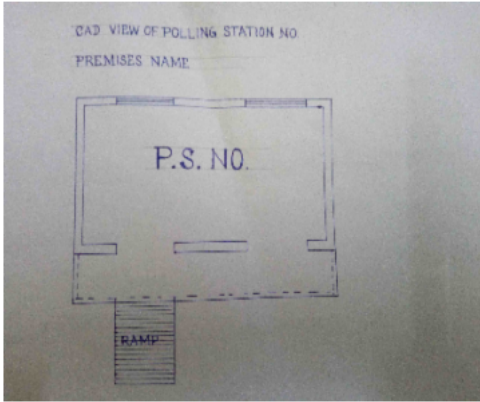

নির্বাচক নিবন্ধন আধিকারিকের স্বাক্ষর

Nazri Naksha

Google Map View

Polling Station Building Front View

Polling Station Front View

Cad View

Key MAP View

1 নাম : শিল্পা মন্ডল স্বামীর নাম: পিন্টু মন্ডল বাড়ির নং : 000 বয়স : 27 লিঙ্গ : মহিলা	AHY2195139 ফটো উপলব্ধ	2 নাম : রীতানাথ স্বামীর নাম: বিট্টুনাথ বাড়ির নং : n0186 বয়স : 27 লিঙ্গ : মহিলা	AHY2074649 ফটো উপলব্ধ	3 নাম : মঞ্জু কুমারী স্বামীর নাম: অমর ভগত বাড়ির নং : n0192 বয়স : 45 লিঙ্গ : মহিলা	HXF2860591 ফটো উপলব্ধ
4 নাম : শেফালী মালিক মণ্ডল স্বামীর নাম: অমর মণ্ডল বাড়ির নং : সাউথ সাঁকরাইল বয়স : 37 লিঙ্গ : মহিলা	AHY2228542 ফটো উপলব্ধ	5 নাম : চিরঞ্জিত কয়াল পিতার নাম: অরুণ কয়াল বাড়ির নং : সাউথ সাঁকরাইল বয়স : 35 লিঙ্গ : পুরুষ	AHY1274430 ফটো উপলব্ধ	6 নাম : অরুণ কয়াল পিতার নাম: গনেশ কয়াল বাড়ির নং : পূর্ব পাড়া বয়স : 62 লিঙ্গ : পুরুষ	AHY2861870 ফটো উপলব্ধ
7 নাম : মালা কয়াল স্বামীর নাম: অরুণ কয়াল বাড়ির নং : n0073 বয়স : 56 লিঙ্গ : মহিলা	WB/24/169/669536 ফটো উপলব্ধ	8 নাম : শুভঙ্কর কয়াল পিতার নাম: অরুণ কয়াল বাড়ির নং : n0073 বয়স : 31 লিঙ্গ : পুরুষ	AHY1777283 ফটো উপলব্ধ	9 নাম : সন্ধ্যা কয়াল স্বামীর নাম: কালিপদ কয়াল বাড়ির নং : n0075 বয়স : 53 লিঙ্গ : মহিলা	WB/24/169/669416 ফটো উপলব্ধ
10 নাম : দীপঙ্কর কয়াল মায়ের নাম: সন্ধ্যা কয়াল বাড়ির নং : n0075 বয়স : 41 লিঙ্গ : পুরুষ	AHY1408525 ফটো উপলব্ধ	11 নাম : টুস্পা কয়াল স্বামীর নাম: দীপঙ্কর কয়াল বাড়ির নং : n0075 বয়স : 38 লিঙ্গ : মহিলা	AHY0728782 ফটো উপলব্ধ	12 নাম : অপর্ণা কয়াল স্বামীর নাম: উত্তম কয়াল বাড়ির নং : n0075 বয়স : 49 লিঙ্গ : মহিলা	WB/24/169/669417 ফটো উপলব্ধ
13 নাম : প্রলয় কয়াল পিতার নাম: উত্তম কয়াল বাড়ির নং : n0075 বয়স : 33 লিঙ্গ : পুরুষ	AHY1492297 ফটো উপলব্ধ	14 নাম : পিঙ্কি কয়াল স্বামীর নাম: প্রলয় কয়াল বাড়ির নং : n0075 বয়স : 33 লিঙ্গ : মহিলা	AHY1492305 ফটো উপলব্ধ	15 নাম : বিশ্বজিত কয়াল পিতার নাম: ঘনশ্যাম কয়াল বাড়ির নং : n0130 বয়স : 50 লিঙ্গ : পুরুষ	WB/24/169/675479 ফটো উপলব্ধ
16 নাম : কার্তিক কাঁজী পিতার নাম: হারা কাঁজী বাড়ির নং : n0022 বয়স : 64 লিঙ্গ : পুরুষ	HXF2756591 ফটো উপলব্ধ	17 নাম : শ্রেয়া কাজী পিতার নাম: কার্তিক কাজী বাড়ির নং : n0022 বয়স : 24 লিঙ্গ : মহিলা	AHY2428548 ফটো উপলব্ধ	18 নাম : কুসুম কাঁজী স্বামীর নাম: কার্তিক কাঁজী বাড়ির নং : n0022 বয়স : 56 লিঙ্গ : মহিলা	HXF3097870 ফটো উপলব্ধ
19 নাম : গনেশ কাঁজী পিতার নাম: হারা কাঁজী বাড়ির নং : n0022 বয়স : 61 লিঙ্গ : পুরুষ	HXF2756617 ফটো উপলব্ধ	20 নাম : প্রতিমা কাঁজী স্বামীর নাম: গনেশ কাঁজী বাড়ির নং : n0022 বয়স : 55 লিঙ্গ : মহিলা	HXF2756625 ফটো উপলব্ধ	21 নাম : পলাশ কাঞ্চি পিতার নাম: গনেশ কাঞ্চি বাড়ির নং : n0022 বয়স : 28 লিঙ্গ : পুরুষ	AHY1945112 ফটো উপলব্ধ
22 নাম : জয়শ্রী কাজী স্বামীর নাম: পলাশ কাজী বাড়ির নং : n0022 বয়স : 22 লিঙ্গ : মহিলা	AHY2752418 ফটো উপলব্ধ	23 নাম : আকাশ কাজী পিতার নাম: গনেশ কাজী বাড়ির নং : n0173 বয়স : 26 লিঙ্গ : পুরুষ	AHY2101202 ফটো উপলব্ধ	24 নাম : অপর্ণা কয়াল স্বামীর নাম: শুভঙ্কর মলিক বাড়ির নং : বয়স : 30 লিঙ্গ : মহিলা	AHY1873819 ফটো উপলব্ধ
25 নাম : প্রসেনজিত ঘোষ পিতার নাম: সমীর ঘোষ বাড়ির নং : না বয়স : 38 লিঙ্গ : পুরুষ	HXF3186681 ফটো উপলব্ধ	26 নাম : পিযুষ ঘোষ পিতার নাম: জনক ঘোষ বাড়ির নং : n0122 বয়স : 51 লিঙ্গ : পুরুষ	AHY0728907 ফটো উপলব্ধ	27 নাম : সুমিতা ঘোষ স্বামীর নাম: পীযুষ ঘোষ বাড়ির নং : n0123 বয়স : 49 লিঙ্গ : মহিলা	AHY0728915 ফটো উপলব্ধ
28 নাম : গীতা ঘোষ স্বামীর নাম: সমীর ঘোষ বাড়ির নং : না বয়স : 64 লিঙ্গ : মহিলা	AHY1988740 ফটো উপলব্ধ	29 নাম : প্রদীপ ঘোষ পিতার নাম: পীযুষ ঘোষ বাড়ির নং : n0122 বয়স : 30 লিঙ্গ : পুরুষ	AHY1945187 ফটো উপলব্ধ	30 নাম : পিঙ্কি সরদার ঘোষ স্বামীর নাম: প্রসেনজীৎ ঘোষ বাড়ির নং : এন0132 বয়স : 22 লিঙ্গ : মহিলা	AHY2751188 ফটো উপলব্ধ