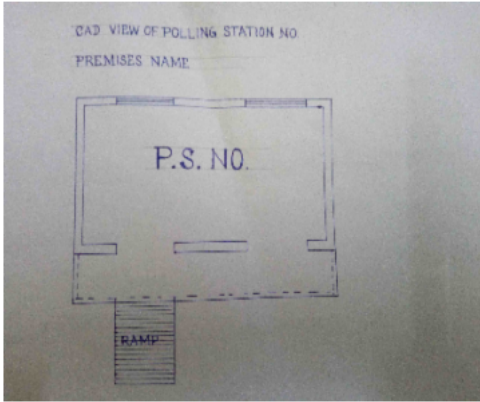

নির্বাচক নিবন্ধন আধিকারিকের স্বাক্ষর

Nazri Naksha

Google Map View

Polling Station Building Front View

Polling Station Front View

Cad View

Key MAP View

1 নাম : জয়ন্ত কুমার রায় পিতার নাম: কৃষ্ণপদ রায় রায় বাড়ির নং : n0010 বয়স : 72 লিঙ্গ : পুরুষ	AHY2228807 ফটো উপলব্ধ	2 নাম : সায়রা বানু মিদে স্বামীর নাম: জহুর উদ্দিন মিদে বাড়ির নং : n0093 বয়স : 48 লিঙ্গ : মহিলা	HXF3259645 ফটো উপলব্ধ	3 নাম : সুমন নস্কর পিতার নাম: অজয় নস্কর বাড়ির নং : এন0087 বয়স : 23 লিঙ্গ : পুরুষ	AHY2570299 ফটো উপলব্ধ
4 নাম : সাবিনা খাঁ স্বামীর নাম: সাহাবুদ্দিন খাঁন বাড়ির নং : n0127 বয়স : 36 লিঙ্গ : মহিলা	HXF3259561 ফটো উপলব্ধ	5 নাম : সেখ মহম্মদ জিদাল পিতার নাম: সেখ জাকির বাড়ির নং : n0127 বয়স : 25 লিঙ্গ : পুরুষ	AHY2138063 ফটো উপলব্ধ	6 নাম : সেখ জাকির পিতার নাম: ইলিয়াছ আলি শেখ বাড়ির নং : n0083 বয়স : 54 লিঙ্গ : পুরুষ	AHY2358125 ফটো উপলব্ধ
7 নাম : সেখ নাসিরি খাতুন পিতার নাম: সেখ নুরউদ্দিন বাড়ির নং : n0191 বয়স : 26 লিঙ্গ : মহিলা	AHY2074672 ফটো উপলব্ধ	8 নাম : হীরক শেখ পিতার নাম: মেহেরাজ শেখ বাড়ির নং : এন0127 বয়স : 30 লিঙ্গ : পুরুষ	AHY2697795 ফটো উপলব্ধ	9 নাম : সেখ সাবির আলি পিতার নাম: সওগত সেখ বাড়ির নং : n0127 বয়স : 44 লিঙ্গ : পুরুষ	HXF3259652 ফটো উপলব্ধ
10 নাম : নাসির সেখ পিতার নাম: ইলিয়াছ আলি সেখ বাড়ির নং : n0083 বয়স : 45 লিঙ্গ : পুরুষ	AHY2357341 ফটো উপলব্ধ	11 নাম : আকলিমা সেখ স্বামীর নাম: মনরুপ সেখ বাড়ির নং : এন0018 বয়স : 28 লিঙ্গ : মহিলা	AHY2421824 ফটো উপলব্ধ	12 নাম : তাজউদ্দিন লস্কর পিতার নাম: তৈমুর লস্কর বাড়ির নং : N00 বয়স : 24 লিঙ্গ : পুরুষ	AHY2337160 ফটো উপলব্ধ
13 নাম : ক্ব ইরফান আহমেদ পিতার নাম: জামির সেখ বাড়ির নং : এন001 বয়স : 22 লিঙ্গ : পুরুষ	AHY2756062 ফটো উপলব্ধ	14 নাম : চাঁদ আনসারি মায়ের নাম: মুহম্মদ মামিন আনসারি বাড়ির নং : এন001 বয়স : 25 লিঙ্গ : পুরুষ	AHY2756096 ফটো উপলব্ধ	15 নাম : ইয়াসমিনা ক্ব পিতার নাম: জামসেদ ক্ব বাড়ির নং : এন001 বয়স : 22 লিঙ্গ : মহিলা	AHY2756252 ফটো উপলব্ধ
16 নাম : বাপি আনসারি মায়ের নাম: মহম্মর মামিন আনসারি বাড়ির নং : এন0085 বয়স : 21 লিঙ্গ : পুরুষ	AHY2731826 ফটো উপলব্ধ	17 নাম : সাইমা ক্ব পিতার নাম: সুফাফ ক্ব বাড়ির নং : এন001 বয়স : 21 লিঙ্গ : মহিলা	AHY2756179 ফটো উপলব্ধ	18 নাম : মতিউর রহমান আনসারী পিতার নাম: আব্দুল জলিল আনসারী বাড়ির নং : n0069 বয়স : 51 লিঙ্গ : পুরুষ	AHY1409275 ফটো উপলব্ধ
19 নাম : রুবিনা মিদে পিতার নাম: জহুর উদ্দিন মিদে বাড়ির নং : এন0001 বয়স : 22 লিঙ্গ : মহিলা	AHY2755742 ফটো উপলব্ধ	20 নাম : শান্তনু দাস পিতার নাম: সুকুমার দাস বাড়ির নং : এন006 বয়স : 23 লিঙ্গ : পুরুষ	AHY2732279 ফটো উপলব্ধ	21 নাম : আকরাম আলি মণ্ডল পিতার নাম: আকবর আলি মণ্ডল বাড়ির নং : n0100 বয়স : 67 লিঙ্গ : পুরুষ	HXF1522952 ফটো উপলব্ধ
22 নাম : আনোয়ারা মণ্ডল স্বামীর নাম: আকরাম আলি মণ্ডল বাড়ির নং : n0100 বয়স : 52 লিঙ্গ : মহিলা	HXF1523448 ফটো উপলব্ধ	23 নাম : সাগর নীল রায় পিতার নাম: জয়ন্ত রায় বাড়ির নং : n0010 বয়স : 34 লিঙ্গ : পুরুষ	AHY1861996 ফটো উপলব্ধ	24 নাম : তনুশ্রী রায় পিতার নাম: জয়ন্ত রায় বাড়ির নং : n0010 বয়স : 38 লিঙ্গ : মহিলা	HXF3187291 ফটো উপলব্ধ
25 নাম : তপতী রায় স্বামীর নাম: জয়ন্ত রায় বাড়ির নং : n0010 বয়স : 56 লিঙ্গ : মহিলা	WB/24/169/675315 ফটো উপলব্ধ	26 নাম : রহিমা বেগম স্বামীর নাম: সেখ সওগত বাড়ির নং : n0127 বয়স : 63 লিঙ্গ : মহিলা	HXF3100286 ফটো উপলব্ধ	27 নাম : আরজুনা খাতুন বেগম স্বামীর নাম: নুরুল হুদা সেখ বাড়ির নং : n0134 বয়স : 44 লিঙ্গ : মহিলা	AHY1157346 ফটো উপলব্ধ
28 নাম : সালমা সেখ স্বামীর নাম: সেখ রেজাউল বাড়ির নং : 1 বয়স : 27 লিঙ্গ : মহিলা	AHY2139756 ফটো উপলব্ধ	29 নাম : আরিফ খান পিতার নাম: আলাউদ্দিন খান বাড়ির নং : n00 বয়স : 24 লিঙ্গ : পুরুষ	AHY2426641 ফটো উপলব্ধ	30 নাম : আমিনা আনসারি স্বামীর নাম: সুরজ আনসারি বাড়ির নং : N00 বয়স : 28 লিঙ্গ : মহিলা	AHY2336725 ফটো উপলব্ধ