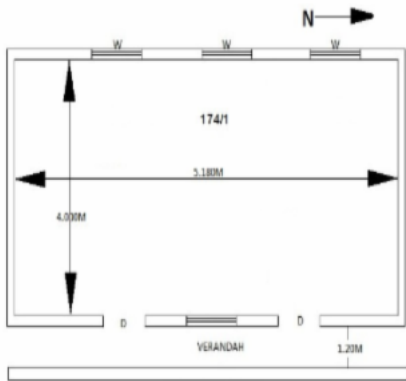

নির্বাচক নিবন্ধন আধিকারিকের স্বাক্ষর

Nazri Naksha

Google Map View

Polling Station Building Front View

Polling Station Front View

Cad View

Key MAP View

1 নাম : সেখ জাকির হুসেন পিতার নাম : সেখ বারিক হুসেন বাড়ির নং : n0082 বয়স : 54 লিঙ্গ : পুরুষ	HXF2762714 ফটো উপলব্ধ	2 নাম : বাপ্পা খাঁন পিতার নাম : আসমত খাঁন বাড়ির নং : n0148 বয়স : 51 লিঙ্গ : পুরুষ	AHY1777747 ফটো উপলব্ধ	3 নাম : আলমগীর সেখ পিতার নাম : জনাব এমাবী সেখ বাড়ির নং : n0024 বয়স : 58 লিঙ্গ : পুরুষ	HXF3100237 ফটো উপলব্ধ
4 নাম : সেরিনা বেগম সেখ স্বামীর নাম : আলমগীর সেখ বাড়ির নং : n0024 বয়স : 52 লিঙ্গ : মহিলা	HXF3100245 ফটো উপলব্ধ	5 নাম : বনি সেখ পিতার নাম : আলমগীর বাড়ির নং : n0024 বয়স : 33 লিঙ্গ : পুরুষ	AHY1812908 ফটো উপলব্ধ	6 নাম : আলমগীর সেখ পিতার নাম : জাকির হোসেন সেখ বাড়ির নং : n0081 বয়স : 29 লিঙ্গ : পুরুষ	AHY1945575 ফটো উপলব্ধ
7 নাম : মৈদুল ইসলাম মিলি পিতার নাম : আলমগীর আলি মিলি বাড়ির নং : n0081 বয়স : 39 লিঙ্গ : পুরুষ	HXF3101318 ফটো উপলব্ধ	8 নাম : ওয়াসিম বাবুল সেখ পিতার নাম : ওয়াসিম আলি সেখ বাড়ির নং : n0188 বয়স : 30 লিঙ্গ : পুরুষ	AHY2074839 ফটো উপলব্ধ	9 নাম : মাহেরা বেগম পিতার নাম : করিম আলি মিলি বাড়ির নং : n0037 বয়স : 33 লিঙ্গ : মহিলা	AHY1623677 ফটো উপলব্ধ
10 নাম : নূরবানু সেখ পিতার নাম : মোতিয়ার সেখ বাড়ির নং : n0074 বয়স : 51 লিঙ্গ : মহিলা	WB/24/169/675359 ফটো উপলব্ধ	11 নাম : আমবিয়া সেখ স্বামীর নাম : মইনুদ্দিন সেখ বাড়ির নং : n0086 বয়স : 65 লিঙ্গ : মহিলা	HXF3101052 ফটো উপলব্ধ	12 নাম : কুতুবদ্দিন সেখ পিতার নাম : মইনুদ্দিন সেখ বাড়ির নং : n0086 বয়স : 41 লিঙ্গ : পুরুষ	HXF2389344 ফটো উপলব্ধ
13 নাম : সেখ আহমাদ আলি পিতার নাম : সেখ গোলাম মোস্তফা বাড়ির নং : n0061 বয়স : 49 লিঙ্গ : পুরুষ	HXF1524180 ফটো উপলব্ধ	14 নাম : সইদুল সেখ পিতার নাম : ওহিদ আলি সেখ বাড়ির নং : n0098 বয়স : 37 লিঙ্গ : পুরুষ	AHY1157635 ফটো উপলব্ধ	15 নাম : সায়িমা ইয়াসমিন পিতার নাম : ওহিদ আলি বাড়ির নং : n0098 বয়স : 33 লিঙ্গ : মহিলা	AHY1492768 ফটো উপলব্ধ
16 নাম : উম্মা সালমা পিতার নাম : ওহিদ আলি বাড়ির নং : n0098 বয়স : 32 লিঙ্গ : মহিলা	AHY1492727 ফটো উপলব্ধ	17 নাম : আনোয়ারা লক্ষর স্বামীর নাম : কিবরিয়া লক্ষর বাড়ির নং : n0027 বয়স : 57 লিঙ্গ : মহিলা	WB/24/169/678291 ফটো উপলব্ধ	18 নাম : মালেক সেখ পিতার নাম : রহিম সেখ বাড়ির নং : n0030 বয়স : 52 লিঙ্গ : পুরুষ	WB/24/169/678612 ফটো উপলব্ধ
19 নাম : ইমরান সেখ পিতার নাম : আল মালেক সেখ বাড়ির নং : n0030 বয়স : 30 লিঙ্গ : পুরুষ	AHY1777762 ফটো উপলব্ধ	20 নাম : মিনসার সেখ পিতার নাম : মিনসার সেখ বাড়ির নং : n0038 বয়স : 39 লিঙ্গ : পুরুষ	HXF3101201 ফটো উপলব্ধ	21 নাম : আসমত খাঁন পিতার নাম : আনোয়ার খাঁন বাড়ির নং : n0144 বয়স : 76 লিঙ্গ : পুরুষ	AHY1777705 ফটো উপলব্ধ
22 নাম : বরকত খাঁন পিতার নাম : বরকত খাঁন বাড়ির নং : n0145 বয়স : 56 লিঙ্গ : পুরুষ	AHY1777713 ফটো উপলব্ধ	23 নাম : রাবিয়া খাঁন স্বামীর নাম : বরকত খাঁন বাড়ির নং : n0146 বয়স : 40 লিঙ্গ : মহিলা	AHY1777721 ফটো উপলব্ধ	24 নাম : হাসিনা খাঁন স্বামীর নাম : বরকত খাঁন বাড়ির নং : n0147 বয়স : 44 লিঙ্গ : মহিলা	AHY1777739 ফটো উপলব্ধ
25 নাম : আমেনা খাঁন স্বামীর নাম : আসমত খাঁন বাড়ির নং : n0149 বয়স : 54 লিঙ্গ : মহিলা	AHY1777911 ফটো উপলব্ধ	26 নাম : ফরিদ মল্লিক পিতার নাম : ফরিদজ্জামান মল্লিক বাড়ির নং : n0100 বয়স : 38 লিঙ্গ : পুরুষ	HXF3187465 ফটো উপলব্ধ	27 নাম : হাবিবা ইয়াসমিন মল্লিক স্বামীর নাম : ফরিদ মল্লিক বাড়ির নং : n0100 বয়স : 31 লিঙ্গ : মহিলা	AHY1862150 ফটো উপলব্ধ
28 নাম : আসুরা মিলি স্বামীর নাম : আনসার মিলি বাড়ির নং : n0081 বয়স : 68 লিঙ্গ : মহিলা	HXF1523174 ফটো উপলব্ধ	29 নাম : মনিরুল মিলি পিতার নাম : আনসার মিলি বাড়ির নং : n0081 বয়স : 46 লিঙ্গ : পুরুষ	HXF1522747 ফটো উপলব্ধ	30 নাম : সেখ আনোয়ারা স্বামীর নাম : জাকির সেখ বাড়ির নং : n0081 বয়স : 47 লিঙ্গ : মহিলা	HXF1523182 ফটো উপলব্ধ