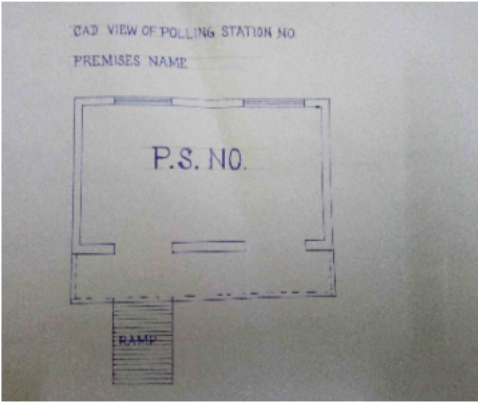

নির্বাচক নিবন্ধন আধিকারিকের স্বাক্ষর

Nazri Naksha

Google Map View

Polling Station Building Front View

Polling Station Front View

Cad View

Key MAP View

1 নাম : মহঃ ওসমান মানসুরী পিতার নাম: যুমরাতি মানসুরী বাড়ির নং : n0010 বয়স : 71 লিঙ্গ : পুরুষ	AHY1778463 ফটো উপলব্ধ	2 নাম : আনোয়ার পিতার নাম: সামসুদ্দিন বাড়ির নং : n0010 বয়স : 55 লিঙ্গ : পুরুষ	AHY1493428 ফটো উপলব্ধ	3 নাম : রশিদা বিবি স্বামীর নাম: আনোয়ার সেখ বাড়ির নং : n0010 বয়স : 51 লিঙ্গ : মহিলা	AHY1276054 ফটো উপলব্ধ
4 নাম : সবনম খাতুন পিতার নাম: আনোয়ার সেখ বাড়ির নং : n0010 বয়স : 32 লিঙ্গ : মহিলা	AHY1624824 ফটো উপলব্ধ	5 নাম : মহঃ রফিক আহমেদ পিতার নাম: সামসুদ্দিন বাড়ির নং : n0010 বয়স : 52 লিঙ্গ : পুরুষ	WB/24/169/657202 ফটো উপলব্ধ	6 নাম : সালোমী বিপ্লব স্বামীর নাম: মহঃ রফিক আহমেদ বাড়ির নং : n0010 বয়স : 51 লিঙ্গ : মহিলা	HXF2388130 ফটো উপলব্ধ
7 নাম : মহঃ মুর্তজা মনসুরি পিতার নাম: মহঃ ওসমান মনসুরি বাড়ির নং : n0010 বয়স : 46 লিঙ্গ : পুরুষ	HXF3184504 ফটো উপলব্ধ	8 নাম : মহঃ হাদিশ মনসুরি পিতার নাম: মহঃ ওসমান মনসুরি বাড়ির নং : n0010 বয়স : 40 লিঙ্গ : পুরুষ	HXF3184512 ফটো উপলব্ধ	9 নাম : তাজরুন নিশা স্বামীর নাম: শহীদ আলি খান বাড়ির নং : n0010 বয়স : 44 লিঙ্গ : মহিলা	HXF2749356 ফটো উপলব্ধ
10 নাম : মহঃ ওয়াকিল আহমেদ পিতার নাম: সামসুদ্দিন আহমেদ বাড়ির নং : n0010 বয়স : 38 লিঙ্গ : পুরুষ	AHY1410752 ফটো উপলব্ধ	11 নাম : মহঃ সাদিক মনসুর পিতার নাম: মহঃ ওসমান মনসুর বাড়ির নং : n0010 বয়স : 36 লিঙ্গ : পুরুষ	AHY0746461 ফটো উপলব্ধ	12 নাম : ইব্রাহিম সেখ পিতার নাম: নুরেলমান সেখ বাড়ির নং : n0019 বয়স : 55 লিঙ্গ : পুরুষ	HXF2323079 ফটো উপলব্ধ
13 নাম : রহিমা সেখ পিতার নাম: ইব্রাহিম সেখ বাড়ির নং : n0019 বয়স : 32 লিঙ্গ : মহিলা	AHY1778489 ফটো উপলব্ধ	14 নাম : ইসমাইল সেখ পিতার নাম: ইব্রাহিম সেখ বাড়ির নং : n0019 বয়স : 30 লিঙ্গ : পুরুষ	AHY1778471 ফটো উপলব্ধ	15 নাম : ফিরোজ খাঁন পিতার নাম: আরোব আলি খাঁন বাড়ির নং : n0004 বয়স : 61 লিঙ্গ : পুরুষ	HXF2749315 ফটো উপলব্ধ
16 নাম : সাবেরা খাঁন স্বামীর নাম: হাদিশ আলি বাড়ির নং : n0004 বয়স : 41 লিঙ্গ : মহিলা	HXF2749307 ফটো উপলব্ধ	17 নাম : সাকিলা খাঁন স্বামীর নাম: মহিন্দীন খাঁন বাড়ির নং : n0027 বয়স : 43 লিঙ্গ : মহিলা	HXF2323996 ফটো উপলব্ধ	18 নাম : মহিন্দীন খান পিতার নাম: জববার খান বাড়ির নং : n0027 বয়স : 53 লিঙ্গ : পুরুষ	WB/24/169/657258 ফটো উপলব্ধ
19 নাম : খোকন খাঁন পিতার নাম: রুস্তম আলি খাঁন বাড়ির নং : n0019 বয়স : 48 লিঙ্গ : পুরুষ	HXF1530492 ফটো উপলব্ধ	20 নাম : বিউটি খাঁন স্বামীর নাম: খোকন খাঁন বাড়ির নং : n0019 বয়স : 45 লিঙ্গ : মহিলা	HXF2749497 ফটো উপলব্ধ	21 নাম : সালাম খান পিতার নাম: সোলেমান খাঁন বাড়ির নং : n0011 বয়স : 58 লিঙ্গ : পুরুষ	AHY2231082 ফটো উপলব্ধ
22 নাম : হেনা খাতুন বেগম স্বামীর নাম: মুজিবর মল্লিক বাড়ির নং : n0070 বয়স : 34 লিঙ্গ : মহিলা	AHY2033041 ফটো উপলব্ধ	23 নাম : রোজিনা খাঁন হালদার স্বামীর নাম: জাহাঙ্গীর খাঁন বাড়ির নং : n0011 বয়স : 40 লিঙ্গ : মহিলা	AHY2032951 ফটো উপলব্ধ	24 নাম : নাজমা সেখ স্বামীর নাম: ইসমাইল সেখ বাড়ির নং : n0019 বয়স : 29 লিঙ্গ : মহিলা	AHY1989029 ফটো উপলব্ধ
25 নাম : জায়েদা খাতুন স্বামীর নাম: গোলাম রসুল বাড়ির নং : n0010 বয়স : 61 লিঙ্গ : মহিলা	WB/24/169/657545 ফটো উপলব্ধ	26 নাম : রবিলা বেগম স্বামীর নাম: মহঃ মুর্তজা মানসুরী বাড়ির নং : n0010 বয়স : 41 লিঙ্গ : মহিলা	AHY0746446 ফটো উপলব্ধ	27 নাম : তনুজা আহমেদ স্বামীর নাম: গপলজার আহমেদ বাড়ির নং : n0227 বয়স : 31 লিঙ্গ : মহিলা	AHY1946326 ফটো উপলব্ধ
28 নাম : সানিউল খাঁন পিতার নাম: রেজাক বাড়ির নং : n0083 বয়স : 41 লিঙ্গ : পুরুষ	HXF2749679 ফটো উপলব্ধ	29 নাম : আসিয়া খাঁন পিতার নাম: ফরিদ খাঁন বাড়ির নং : n0253 বয়স : 34 লিঙ্গ : মহিলা	AHY2075539 ফটো উপলব্ধ	30 নাম : জয়নাব মানসুরী স্বামীর নাম: মহঃ হাদিশ মানসুরী বাড়ির নং : n0010 বয়স : 31 লিঙ্গ : মহিলা	AHY1624840 ফটো উপলব্ধ