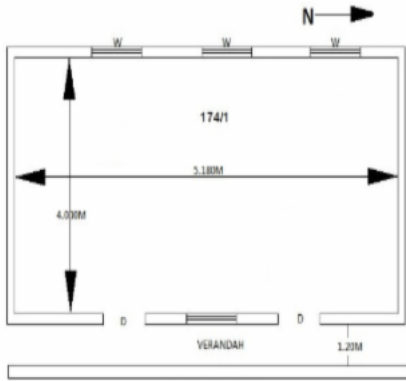

নির্বাচক নিবন্ধন আধিকারিকের স্বাক্ষর

Nazri Naksha

Google Map View

Polling Station Building Front View

Polling Station Front View

Cad View

Key MAP View

1 নাম : মনিরা জমাদার স্বামীর নাম: আসমত জমাদার বাড়ির নং : n0067 বয়স : 47 লিঙ্গ : মহিলা	HXF2767804 ফটো উপলব্ধ	2 নাম : মনিরা জমাদার স্বামীর নাম: আনোয়ার জমাদার বাড়ির নং : n0067 বয়স : 47 লিঙ্গ : মহিলা	HXF2767812 ফটো উপলব্ধ	3 নাম : সাবির জমাদার পিতার নাম: গোলাপ জমাদার বাড়ির নং : n0067 বয়স : 47 লিঙ্গ : পুরুষ	HXF2767820 ফটো উপলব্ধ
4 নাম : আনোয়ার জমাদার পিতার নাম: গোলাপ জমাদার বাড়ির নং : n0067 বয়স : 54 লিঙ্গ : পুরুষ	HXF2767796 ফটো উপলব্ধ	5 নাম : আসমোত জমাদার পিতার নাম: গোলাপ জমাদার বাড়ির নং : n0067 বয়স : 55 লিঙ্গ : পুরুষ	WB/24/169/681096 ফটো উপলব্ধ	6 নাম : নিলুফা খাঁন স্বামীর নাম: জাকির খাঁন বাড়ির নং : n0069 বয়স : 34 লিঙ্গ : মহিলা	AHY1412618 ফটো উপলব্ধ
7 নাম : আরমিনা বেগম স্বামীর নাম: জাকির খাঁন বাড়ির নং : n0069 বয়স : 38 লিঙ্গ : মহিলা	AHY0758292 ফটো উপলব্ধ	8 নাম : জাকির খাঁন পিতার নাম: সাহাবুদ্দিন বাড়ির নং : n0069 বয়স : 39 লিঙ্গ : পুরুষ	HXF2883924 ফটো উপলব্ধ	9 নাম : জাহাঙ্গীর খাঁন পিতার নাম: সাহাবুদ্দিন খাঁন বাড়ির নং : n0069 বয়স : 34 লিঙ্গ : পুরুষ	AHY1411966 ফটো উপলব্ধ
10 নাম : সাহাবুদ্দিন খাঁন পিতার নাম: আব্দুলমাল্লান খাঁন বাড়ির নং : n0069 বয়স : 63 লিঙ্গ : পুরুষ	WB/24/169/681083 ফটো উপলব্ধ	11 নাম : আমিরুল খাঁন মায়ের নাম: সাহাজাদী খাঁন বাড়ির নং : n0069 বয়স : 35 লিঙ্গ : পুরুষ	AHY1278787 ফটো উপলব্ধ	12 নাম : তপন খয়া পিতার নাম: বাবুল খয়া বাড়ির নং : n0085 বয়স : 35 লিঙ্গ : পুরুষ	AHY1494137 ফটো উপলব্ধ
13 নাম : মুন্না খয়া পিতার নাম: দুলাল খয়া বাড়ির নং : n0085 বয়স : 53 লিঙ্গ : পুরুষ	WB/24/169/681219 ফটো উপলব্ধ	14 নাম : কল্পনা খয়া স্বামীর নাম: বাবুল খয়া বাড়ির নং : n0085 বয়স : 56 লিঙ্গ : মহিলা	WB/24/169/681201 ফটো উপলব্ধ	15 নাম : বাপি খয়া পিতার নাম: সুধা খয়া বাড়ির নং : n0084 বয়স : 38 লিঙ্গ : পুরুষ	HXF3260296 ফটো উপলব্ধ
16 নাম : সুজাতা খয়া পিতার নাম: সুধা খয়া বাড়ির নং : এন0025 (148) বয়স : 42 লিঙ্গ : মহিলা	AHY0757948 ফটো উপলব্ধ	17 নাম : সিম্রাজ সেক পিতার নাম: আহম্মদ হক সেক বাড়ির নং : n0009 বয়স : 42 লিঙ্গ : পুরুষ	AHY1626571 ফটো উপলব্ধ	18 নাম : ইমরোজ সেক পিতার নাম: আহম্মদ হক বাড়ির নং : n0009 বয়স : 34 লিঙ্গ : পুরুষ	AHY1780170 ফটো উপলব্ধ
19 নাম : নিমাই খয়া পিতার নাম: সুধা খয়া বাড়ির নং : n0084 বয়স : 42 লিঙ্গ : পুরুষ	HXF2768489 ফটো উপলব্ধ	20 নাম : সবিতা খয়া স্বামীর নাম: সুধা খয়া বাড়ির নং : n0084 বয়স : 71 লিঙ্গ : মহিলা	WB/24/169/681742 ফটো উপলব্ধ	21 নাম : সামু সর্দার পিতার নাম: বাসুদেব সর্দার বাড়ির নং : n0144 বয়স : 27 লিঙ্গ : পুরুষ	AHY1780121 ফটো উপলব্ধ
22 নাম : কুলসুমা সেক স্বামীর নাম: নিজামুদ্দিন সেক বাড়ির নং : n0141 বয়স : 38 লিঙ্গ : মহিলা	AHY1779545 ফটো উপলব্ধ	23 নাম : সারাবান তহুরা মন্ডল স্বামীর নাম: নাজির হোসেন বাড়ির নং : n0139 বয়স : 44 লিঙ্গ : মহিলা	HXF2769024 ফটো উপলব্ধ	24 নাম : মারুফা সেক স্বামীর নাম: আলীউদ্দিন বাড়ির নং : n0119 বয়স : 35 লিঙ্গ : মহিলা	AHY1780147 ফটো উপলব্ধ
25 নাম : সেক সাজিদা খাতুন স্বামীর নাম: টিংকু সেক বাড়ির নং : n0038 বয়স : 33 লিঙ্গ : মহিলা	AHY1780105 ফটো উপলব্ধ	26 নাম : টিংকু সেক পিতার নাম: সেক নওসাদ বাড়ির নং : n0038 বয়স : 38 লিঙ্গ : পুরুষ	AHY0763706 ফটো উপলব্ধ	27 নাম : সাবির সেক পিতার নাম: নওসাদ সেক বাড়ির নং : n0038 বয়স : 66 লিঙ্গ : পুরুষ	HXF2770022 ফটো উপলব্ধ
28 নাম : এজাদ আলি সেক মায়ের নাম: সাইমা সেক বাড়ির নং : n0037 বয়স : 30 লিঙ্গ : পুরুষ	AHY1779800 ফটো উপলব্ধ	29 নাম : মমতাজ সেক স্বামীর নাম: আব্দুল সালাম বাড়ির নং : n0037 বয়স : 44 লিঙ্গ : মহিলা	HXF2767895 ফটো উপলব্ধ	30 নাম : সাইমা সেক স্বামীর নাম: আব্বাকালাম সেক বাড়ির নং : n0037 বয়স : 61 লিঙ্গ : মহিলা	WB/24/169/681413 ফটো উপলব্ধ