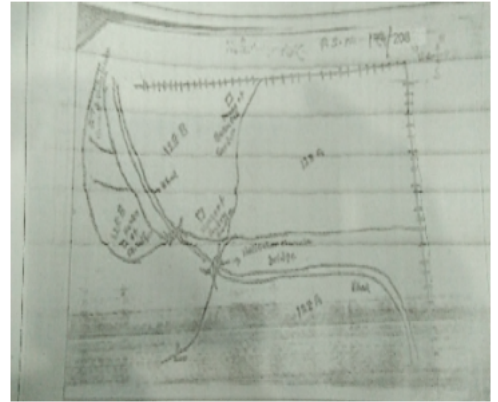

নির্বাচক নিবন্ধন আধিকারিকের স্বাক্ষর

Nazri Naksha

Google Map View

Polling Station Building Front View

Polling Station Front View

Cad View

Key MAP View

1 নাম : মনিরা জমাদার স্বামীর নাম: আসমত জমাদার বাড়ির নং : n0067 বয়স : 47 লিঙ্গ : মহিলা	HXF2767804 ফটো উপলব্ধ	2 নাম : মনিরা জমাদার স্বামীর নাম: আনোয়ার জমাদার বাড়ির নং : n0067 বয়স : 47 লিঙ্গ : মহিলা	HXF2767812 ফটো উপলব্ধ	3 নাম : সাবির জমাদার পিতার নাম: গোলাপ জমাদার বাড়ির নং : n0067 বয়স : 47 লিঙ্গ : পুরুষ	HXF2767820 ফটো উপলব্ধ
4 নাম : আনোয়ার জমাদার পিতার নাম: গোলাপ জমাদার বাড়ির নং : n0067 বয়স : 54 লিঙ্গ : পুরুষ	HXF2767796 ফটো উপলব্ধ	5 নাম : আসমোত জমাদার পিতার নাম: গোলাপ জমাদার বাড়ির নং : n0067 বয়স : 55 লিঙ্গ : পুরুষ	WB/24/169/681096 ফটো উপলব্ধ	6 নাম : নিলুফা খাঁন স্বামীর নাম: জাকির খাঁন বাড়ির নং : n0069 বয়স : 34 লিঙ্গ : মহিলা	AHY1412618 ফটো উপলব্ধ
7 নাম : আরমিনা বেগম স্বামীর নাম: জাকির খাঁন বাড়ির নং : n0069 বয়স : 38 লিঙ্গ : মহিলা	AHY0758292 ফটো উপলব্ধ	8 নাম : জাকির খাঁন পিতার নাম: সাহাবুদ্দিন বাড়ির নং : n0069 বয়স : 39 লিঙ্গ : পুরুষ	HXF2883924 ফটো উপলব্ধ	9 নাম : জাহাঙ্গীর খাঁন পিতার নাম: সাহাবুদ্দিন খাঁন বাড়ির নং : n0069 বয়স : 34 লিঙ্গ : পুরুষ	AHY1411966 ফটো উপলব্ধ
10 নাম : সাহাবুদ্দিন খাঁন পিতার নাম: আব্দুলমাল্লান খাঁন বাড়ির নং : n0069 বয়স : 63 লিঙ্গ : পুরুষ	WB/24/169/681083 ফটো উপলব্ধ	11 নাম : আমিরুল খাঁন মায়ের নাম: সাহাজাদী খাঁন বাড়ির নং : n0069 বয়স : 35 লিঙ্গ : পুরুষ	AHY1278787 ফটো উপলব্ধ	12 নাম : তপন খয়া পিতার নাম: বাবুল খয়া বাড়ির নং : n0085 বয়স : 35 লিঙ্গ : পুরুষ	AHY1494137 ফটো উপলব্ধ
13 নাম : মুন্না খয়া পিতার নাম: দুলাল খয়া বাড়ির নং : n0085 বয়স : 53 লিঙ্গ : পুরুষ	WB/24/169/681219 ফটো উপলব্ধ	14 নাম : কল্পনা খয়া স্বামীর নাম: বাবুল খয়া বাড়ির নং : n0085 বয়স : 56 লিঙ্গ : মহিলা	WB/24/169/681201 ফটো উপলব্ধ	15 নাম : বাপি খয়া পিতার নাম: সুধা খয়া বাড়ির নং : n0084 বয়স : 38 লিঙ্গ : পুরুষ	HXF3260296 ফটো উপলব্ধ
16 নাম : সুজাতা খয়া পিতার নাম: সুধা খয়া বাড়ির নং : এন0025 (148) বয়স : 42 লিঙ্গ : মহিলা	AHY0757948 ফটো উপলব্ধ	17 নাম : সিম্রাজ সেক পিতার নাম: আহম্মদ হক সেক বাড়ির নং : n0009 বয়স : 42 লিঙ্গ : পুরুষ	AHY1626571 ফটো উপলব্ধ	18 নাম : ইমরোজ সেক পিতার নাম: আহম্মদ হক বাড়ির নং : n0009 বয়স : 34 লিঙ্গ : পুরুষ	AHY1780170 ফটো উপলব্ধ
19 নাম : নিমাই খয়া পিতার নাম: সুধা খয়া বাড়ির নং : n0084 বয়স : 42 লিঙ্গ : পুরুষ	HXF2768489 ফটো উপলব্ধ	20 নাম : সবিতা খয়া স্বামীর নাম: সুধা খয়া বাড়ির নং : n0084 বয়স : 71 লিঙ্গ : মহিলা	WB/24/169/681742 ফটো উপলব্ধ	21 নাম : সামু সর্দার পিতার নাম: বাসুদেব সর্দার বাড়ির নং : n0144 বয়স : 27 লিঙ্গ : পুরুষ	AHY1780121 ফটো উপলব্ধ
22 নাম : কুলসুমা সেক স্বামীর নাম: নিজামুদ্দিন সেক বাড়ির নং : n0141 বয়স : 38 লিঙ্গ : মহিলা	AHY1779545 ফটো উপলব্ধ	23 নাম : সারাবান তহুরা মন্ডল স্বামীর নাম: নাজির হোসেন বাড়ির নং : n0139 বয়স : 44 লিঙ্গ : মহিলা	HXF2769024 ফটো উপলব্ধ	24 নাম : মারুফা সেক স্বামীর নাম: আলীউদ্দিন বাড়ির নং : n0119 বয়স : 35 লিঙ্গ : মহিলা	AHY1780147 ফটো উপলব্ধ
25 নাম : সেক সাজিদা খাতুন স্বামীর নাম: টিংকু সেক বাড়ির নং : n0038 বয়স : 33 লিঙ্গ : মহিলা	AHY1780105 ফটো উপলব্ধ	26 নাম : টিংকু সেক পিতার নাম: সেক নওসাদ বাড়ির নং : n0038 বয়স : 38 লিঙ্গ : পুরুষ	AHY0763706 ফটো উপলব্ধ	27 নাম : সাবির সেক পিতার নাম: নওসাদ সেক বাড়ির নং : n0038 বয়স : 66 লিঙ্গ : পুরুষ	HXF2770022 ফটো উপলব্ধ
28 নাম : এজাদ আলি সেক মায়ের নাম: সাইমা সেক বাড়ির নং : n0037 বয়স : 30 লিঙ্গ : পুরুষ	AHY1779800 ফটো উপলব্ধ	29 নাম : মমতাজ সেক স্বামীর নাম: আব্দুল সালাম বাড়ির নং : n0037 বয়স : 44 লিঙ্গ : মহিলা	HXF2767895 ফটো উপলব্ধ	30 নাম : সাইমা সেক স্বামীর নাম: আব্বাকালাম সেক বাড়ির নং : n0037 বয়স : 61 লিঙ্গ : মহিলা	WB/24/169/681413 ফটো উপলব্ধ