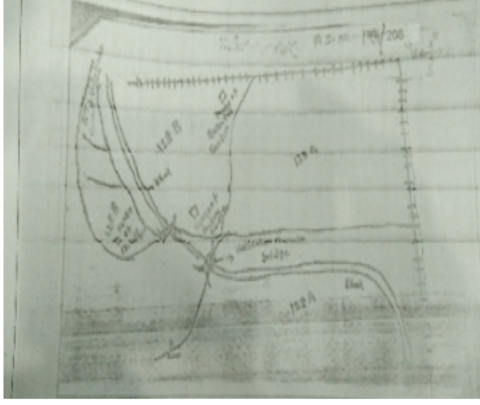

Nazri Naksha