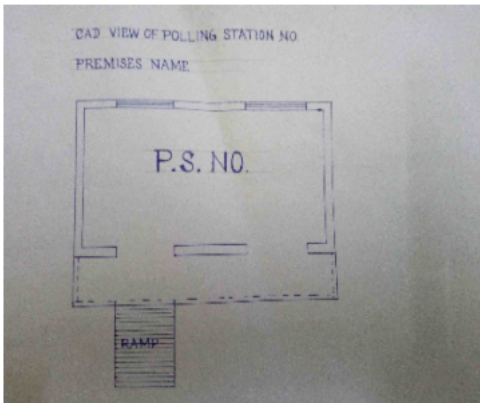

নির্বাচক নিবন্ধন আধিকারিকের স্বাক্ষর

Nazri Naksha

Google Map View

Polling Station Building Front View

Polling Station Front View

Cad View

Key MAP View

1 নাম : সাদাম সেখ পিতার নাম: চাঁদবারি সেখ বাড়ির নং : n0037 বয়স : 35 লিঙ্গ : পুরুষ	AHY1280502 ফটো উপলব্ধ	2 নাম : খোকন সেখ পিতার নাম: চাঁদবারি সেখ বাড়ির নং : 001 বয়স : 42 লিঙ্গ : পুরুষ	HXF2349967 ফটো উপলব্ধ	3 নাম : পিন্টু সেখ পিতার নাম: সাহেববারি সেখ বাড়ির নং : n0037 বয়স : 45 লিঙ্গ : পুরুষ	HXF277910 ফটো উপলব্ধ
4 নাম : সেখ ফিরোজা সেখ স্বামীর নাম: চাঁদবারি সেখ সেখ বাড়ির নং : এন0037 বয়স : 65 লিঙ্গ : মহিলা	AHY2284859 ফটো উপলব্ধ	5 নাম : মালেকা সেখ স্বামীর নাম: সাজাহার সেখ বাড়ির নং : n0037 বয়স : 61 লিঙ্গ : মহিলা	WB/24/169/693244 ফটো উপলব্ধ	6 নাম : সখি সেখ স্বামীর নাম: আওল সেখ বাড়ির নং : n0037 বয়স : 40 লিঙ্গ : মহিলা	HXF3108461 ফটো উপলব্ধ
7 নাম : রেখা স্বামীর নাম: তৌফিক সেখ বাড়ির নং : n0037 বয়স : 40 লিঙ্গ : মহিলা	AHY0770198 ফটো উপলব্ধ	8 নাম : তৌফিক সেখ পিতার নাম: চাঁদবারি সেখ বাড়ির নং : n0037 বয়স : 42 লিঙ্গ : পুরুষ	HXF277902 ফটো উপলব্ধ	9 নাম : সেখ হাফিজুল পিতার নাম: সাহেববারি সেখ বাড়ির নং : n0037 বয়স : 39 লিঙ্গ : পুরুষ	HXF277928 ফটো উপলব্ধ
10 নাম : সাবেরা সেখ মায়ের নাম: সাহেববারি সেখ বাড়ির নং : n0037 বয়স : 49 লিঙ্গ : মহিলা	WB/24/169/693768 ফটো উপলব্ধ	11 নাম : মমতাজ বেগম স্বামীর নাম: সাহেববারি সেখ বাড়ির নং : n0037 বয়স : 52 লিঙ্গ : মহিলা	AHY2271765 ফটো উপলব্ধ	12 নাম : সাহেববারি সেখ পিতার নাম: সিয়ার আলি সেখ বাড়ির নং : n0037 বয়স : 62 লিঙ্গ : পুরুষ	AHY2271757 ফটো উপলব্ধ
13 নাম : জামিলা সেখ স্বামীর নাম: মইদুল সেখ বাড়ির নং : n0037 বয়স : 31 লিঙ্গ : মহিলা	AHY1780477 ফটো উপলব্ধ	14 নাম : মইদুল সেখ পিতার নাম: সাজাহান সেখ বাড়ির নং : n0037 বয়স : 43 লিঙ্গ : পুরুষ	HXF2350072 ফটো উপলব্ধ	15 নাম : রাজেশ সেখ পিতার নাম: বরজাহান সেখ বাড়ির নং : n0037 বয়স : 35 লিঙ্গ : পুরুষ	AHY1280262 ফটো উপলব্ধ
16 নাম : রাজু সেখ পিতার নাম: বরজাহান সেখ বাড়ির নং : n0037 বয়স : 42 লিঙ্গ : পুরুষ	HXF2777894 ফটো উপলব্ধ	17 নাম : সেখ সেমিম পিতার নাম: সেখ বাসারাত বাড়ির নং : n0031 বয়স : 35 লিঙ্গ : পুরুষ	AHY1687912 ফটো উপলব্ধ	18 নাম : নূরআমিন ভূঁইয়া পিতার নাম: কাসেম ভূঁইয়া বাড়ির নং : n0031 বয়স : 54 লিঙ্গ : পুরুষ	HXF2777860 ফটো উপলব্ধ
19 নাম : তসলীমা বেগম সেখ স্বামীর নাম: তৈয়ব আলি বাড়ির নং : n0031 বয়স : 68 লিঙ্গ : মহিলা	HXF2391365 ফটো উপলব্ধ	20 নাম : সফিয়ার সেখ পিতার নাম: রবিয়াল সেখ বাড়ির নং : n0031 বয়স : 46 লিঙ্গ : পুরুষ	HXF2350031 ফটো উপলব্ধ	21 নাম : মশিয়ার সেখ পিতার নাম: রবিয়াল সেখ বাড়ির নং : n0031 বয়স : 52 লিঙ্গ : পুরুষ	WB/24/169/693483 ফটো উপলব্ধ
22 নাম : সেখ তৈনুর আলি পিতার নাম: সেখ আহাদ আলি বাড়ির নং : n0031 বয়স : 73 লিঙ্গ : পুরুষ	HXF2391357 ফটো উপলব্ধ	23 নাম : লাইলী সেখ স্বামীর নাম: সফিয়ার সেখ বাড়ির নং : n0031 বয়স : 66 লিঙ্গ : মহিলা	WB/24/169/693788 ফটো উপলব্ধ	24 নাম : কাশ্মীরা বেগম স্বামীর নাম: সেখ হাফিজুল বাড়ির নং : n0101 বয়স : 28 লিঙ্গ : মহিলা	AHY2076693 ফটো উপলব্ধ
25 নাম : মানোয়ারা খাতুন পিতার নাম: সেখ মাল্লাফ বাড়ির নং : n0100 বয়স : 26 লিঙ্গ : মহিলা	AHY2076685 ফটো উপলব্ধ	26 নাম : রাবিয়া সেখ স্বামীর নাম: সেখ পিন্টু বাড়ির নং : n0088 বয়স : 35 লিঙ্গ : মহিলা	AHY2069821 ফটো উপলব্ধ	27 নাম : হানুফা বেগম সেখ স্বামীর নাম: আসমোত সেখ বাড়ির নং : n0087 বয়স : 33 লিঙ্গ : মহিলা	AHY2069813 ফটো উপলব্ধ
28 নাম : তাজু সেখ পিতার নাম: ইয়ার আলি সেখ বাড়ির নং : n0021 বয়স : 59 লিঙ্গ : পুরুষ	WB/24/169/693541 ফটো উপলব্ধ	29 নাম : সেখ সন্তু সেখ পিতার নাম: সেখ আসগার সেখ বাড়ির নং : n0021 বয়স : 30 লিঙ্গ : পুরুষ	AHY1863695 ফটো উপলব্ধ	30 নাম : নূর কালাম সেখ পিতার নাম: নূর মহম্মদ সেখ বাড়ির নং : n0022 বয়স : 51 লিঙ্গ : পুরুষ	HXF2348050 ফটো উপলব্ধ