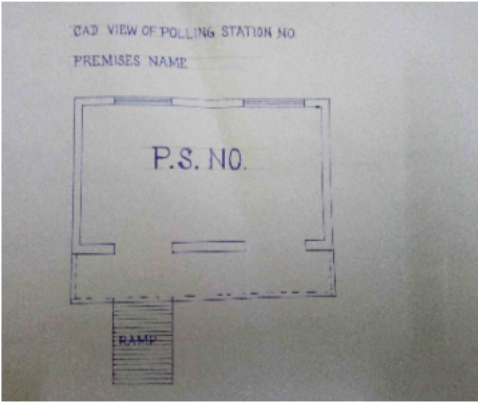

নির্বাচক নিবন্ধন আধিকারিকের স্বাক্ষর

Nazri Naksha

Google Map View

Polling Station Building Front View

Polling Station Front View

Cad View

Key MAP View

1 নাম : আমিনুর মিন্দে পিতার নাম: আইসুর মিন্দে বাড়ির নং : n0071 বয়স : 38 লিঙ্গ : পুরুষ	HXF3188802 ফটো উপলব্ধ	2 নাম : আকবর আলি পিতার নাম: আয়সুর বাড়ির নং : n0071 বয়স : 44 লিঙ্গ : পুরুষ	HXF2775781 ফটো উপলব্ধ	3 নাম : বিউটা বেগম স্বামীর নাম: আকবর আলি বাড়ির নং : n0071 বয়স : 37 লিঙ্গ : মহিলা	AHY1282540 ফটো উপলব্ধ
4 নাম : বেলাল হোসেন সেখ পিতার নাম: সুবিদ আলি সেখ বাড়ির নং : n0019 বয়স : 31 লিঙ্গ : পুরুষ	AHY1864479 ফটো উপলব্ধ	5 নাম : সেলিমা সেখ স্বামীর নাম: রাজা বাড়ির নং : n0019 বয়স : 39 লিঙ্গ : মহিলা	HXF3107067 ফটো উপলব্ধ	6 নাম : রাজা সেখ পিতার নাম: সুবিদ বাড়ির নং : n0019 বয়স : 43 লিঙ্গ : পুরুষ	HXF3106978 ফটো উপলব্ধ
7 নাম : সাহানুর জামাল পিতার নাম: সুবিদ বাড়ির নং : n0019 বয়স : 34 লিঙ্গ : পুরুষ	AHY1494822 ফটো উপলব্ধ	8 নাম : আসুরা সেখ স্বামীর নাম: সুবিদ সেখ বাড়ির নং : 43 বয়স : 57 লিঙ্গ : মহিলা	HXF1244086 ফটো উপলব্ধ	9 নাম : আজিমুদ্দিন সেখ পিতার নাম: আতিবার রহমান সেখ বাড়ির নং : n0044 বয়স : 31 লিঙ্গ : পুরুষ	AHY1629419 ফটো উপলব্ধ
10 নাম : বরকত সেখ পিতার নাম: আতিবার রহমান সেখ বাড়ির নং : n0044 বয়স : 34 লিঙ্গ : পুরুষ	AHY1494830 ফটো উপলব্ধ	11 নাম : হারুন রসিদ মল্লিক মল্লিক পিতার নাম: নজরুল মল্লিক মল্লিক বাড়ির নং : n0085 বয়স : 40 লিঙ্গ : পুরুষ	HXF2886174 ফটো উপলব্ধ	12 নাম : আকলিমা মল্লিক স্বামীর নাম: হারুন রসিদ মল্লিক বাড়ির নং : n0085 বয়স : 40 লিঙ্গ : মহিলা	AHY1629393 ফটো উপলব্ধ
13 নাম : হাবিবুর মল্লিক পিতার নাম: নজরুল মল্লিক বাড়ির নং : n0085 বয়স : 39 লিঙ্গ : পুরুষ	HXF2886141 ফটো উপলব্ধ	14 নাম : মনিরুল মল্লিক পিতার নাম: নজরুল মল্লিক বাড়ির নং : n0085 বয়স : 33 লিঙ্গ : পুরুষ	AHY1628999 ফটো উপলব্ধ	15 নাম : সেখ রামিজ পিতার নাম: আনোয়ার আলি সেখ বাড়ির নং : n0251 বয়স : 27 লিঙ্গ : পুরুষ	AHY2077311 ফটো উপলব্ধ
16 নাম : সেখ ফলমনি স্বামীর নাম: নাজিবুল সেখ বাড়ির নং : n0257 বয়স : 29 লিঙ্গ : মহিলা	AHY2077378 ফটো উপলব্ধ	17 নাম : জান্নাতন খাতুন পিতার নাম: নাজির খান বাড়ির নং : n0222 বয়স : 27 লিঙ্গ : মহিলা	AHY2069953 ফটো উপলব্ধ	18 নাম : পারবিনা সেখ স্বামীর নাম: হাফিজুল সেখ বাড়ির নং : n0221 বয়স : 27 লিঙ্গ : মহিলা	AHY2069946 ফটো উপলব্ধ
19 নাম : মেহেরুন নেশা স্বামীর নাম: আব্দুল জলিল সেখ বাড়ির নং : n0210 বয়স : 76 লিঙ্গ : মহিলা	WB/24/169/690324 ফটো উপলব্ধ	20 নাম : মনোয়ারা বেগম স্বামীর নাম: নজরুল ইসলাম সেখ বাড়ির নং : n0210 বয়স : 66 লিঙ্গ : মহিলা	WB/24/169/690110 ফটো উপলব্ধ	21 নাম : কম্পনা পরামানিক স্বামীর নাম: দিলীপ পরামানিক বাড়ির নং : n0008 বয়স : 56 লিঙ্গ : মহিলা	WB/24/169/690107 ফটো উপলব্ধ
22 নাম : আরতী পরামানিক স্বামীর নাম: শচীন পরামানিক বাড়ির নং : n0136 বয়স : 61 লিঙ্গ : মহিলা	AHY1887389 ফটো উপলব্ধ	23 নাম : রুজিনা সেখ স্বামীর নাম: পিণ্ডু সেখ বাড়ির নং : এন0160 বয়স : 38 লিঙ্গ : মহিলা	AHY2137917 ফটো উপলব্ধ	24 নাম : রামিজ খাঁন পিতার নাম: মিনসার খাঁন বাড়ির নং : 150 বয়স : 25 লিঙ্গ : পুরুষ	AHY2137891 ফটো উপলব্ধ
25 নাম : ইসুব খাঁন পিতার নাম: নাজির খাঁন বাড়ির নং : 159 বয়স : 25 লিঙ্গ : পুরুষ	AHY2137826 ফটো উপলব্ধ	26 নাম : মারুফা খাঁন পিতার নাম: নুরেরজ্জামাল খাঁন বাড়ির নং : 157 বয়স : 25 লিঙ্গ : মহিলা	AHY2137701 ফটো উপলব্ধ	27 নাম : মরিয়্যা সেখ মায়ের নাম: চাদ সুলতানা সেখ বাড়ির নং : 188 বয়স : 26 লিঙ্গ : মহিলা	AHY2137685 ফটো উপলব্ধ
28 নাম : রসিদা সেখ স্বামীর নাম: জাফর ইকবাল সেখ বাড়ির নং : 186 বয়স : 32 লিঙ্গ : মহিলা	AHY2138238 ফটো উপলব্ধ	29 নাম : সোয়েব সেখ পিতার নাম: গোলাম মস্তাফা সেখ বাড়ির নং : এন0177 বয়স : 25 লিঙ্গ : পুরুষ	AHY2137743 ফটো উপলব্ধ	30 নাম : শচীন পরামানিক পিতার নাম: বলরাম পরামানিক বাড়ির নং : n0136 বয়স : 65 লিঙ্গ : পুরুষ	AHY2647311 ফটো উপলব্ধ