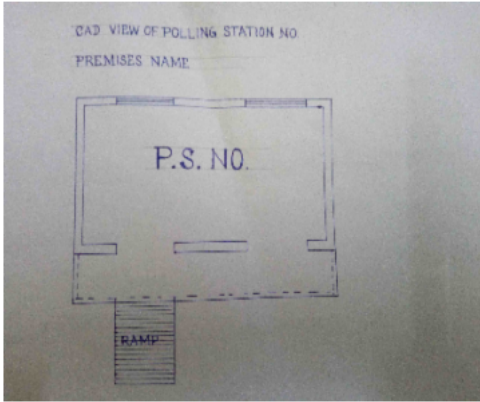

নির্বাচক নিবন্ধন আধিকারিকের স্বাক্ষর

Nazri Naksha

Google Map View

Polling Station Building Front View

Polling Station Front View

Cad View

Key MAP View

1	AHY1951102
নাম : মলয় কাঁজী পিতার নাম: মনোরঞ্জন কাঁজী বাড়ির নং : n0074 বয়স : 28 লিঙ্গ : পুরুষ	ফটো উপলব্ধ