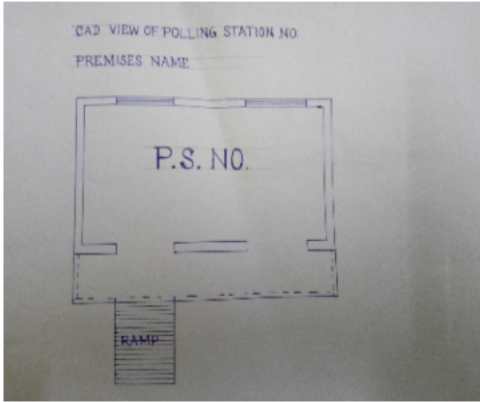

নির্বাচক নিবন্ধন আধিকারিকের স্বাক্ষর

Nazri Naksha

Google Map View

Polling Station Building Front View

Polling Station Front View

Cad View

Key MAP View

1 নাম : মোসাম্মাত সেখ বিলকিস খাতুন স্বামীর নাম : মন্জুর আলম সেখ বাড়ির নং : বয়স : 31 লিঙ্গ : মহিলা	AHY1796325 ফটো উপলব্ধ	2 নাম : রেশমিনা খাতুন স্বামীর নাম : সেখ মসিয়্যার রহমান বাড়ির নং : বয়স : 26 লিঙ্গ : মহিলা	AHY2478824 ফটো উপলব্ধ	3 নাম : সেখ সারাফাত পিতার নাম : সেখ আজিজুল রহমান বাড়ির নং : n0008 বয়স : 51 লিঙ্গ : পুরুষ	AHY2369668 ফটো উপলব্ধ
4 নাম : সেখ সাহানারা পিতার নাম : সেখ সারাফাত বাড়ির নং : n0008 বয়স : 30 লিঙ্গ : মহিলা	AHY1951391 ফটো উপলব্ধ	5 নাম : নুরেয়েসা বেগম স্বামীর নাম : সেখ রাফাত হোসেন বাড়ির নং : n0008 বয়স : 45 লিঙ্গ : মহিলা	HXF1506773 ফটো উপলব্ধ	6 নাম : আনোয়ারা বেগম স্বামীর নাম : সেখ সারাফাত বাড়ির নং : n0008 বয়স : 45 লিঙ্গ : মহিলা	AHY2371516 ফটো উপলব্ধ
7 নাম : সেখ রাফাত হোসেন পিতার নাম : আজিজুল সেখ বাড়ির নং : n0008 বয়স : 62 লিঙ্গ : পুরুষ	AHY2858835 ফটো উপলব্ধ	8 নাম : সেখ আশিক পিতার নাম : সেখ গোলাম কিবরিয়া বাড়ির নং : n0197 বয়স : 27 লিঙ্গ : পুরুষ	AHY2086809 ফটো উপলব্ধ	9 নাম : লুতফা বেগম স্বামীর নাম : আশুক উল্লা সেখ বাড়ির নং : n0001 বয়স : 75 লিঙ্গ : মহিলা	HXF3008448 ফটো উপলব্ধ
10 নাম : মঞ্জুরা বেগম স্বামীর নাম : সেখ লতিফুদ্দিন বাড়ির নং : n0001 বয়স : 41 লিঙ্গ : মহিলা	HXF2540847 ফটো উপলব্ধ	11 নাম : সেখ লতিফুদ্দিন পিতার নাম : সেখ আশুক উল্লা বাড়ির নং : n0001 বয়স : 49 লিঙ্গ : পুরুষ	AHY2528958 ফটো উপলব্ধ	12 নাম : সেখ রহমত আলি পিতার নাম : সেখ আজিজুল রহমান বাড়ির নং : এন0008 বয়স : 55 লিঙ্গ : পুরুষ	AHY2232767 ফটো উপলব্ধ
13 নাম : সুফিয়া বেগম স্বামীর নাম : সেখ রহমত আলি বাড়ির নং : এন0008 বয়স : 53 লিঙ্গ : মহিলা	HXF2540813 ফটো উপলব্ধ	14 নাম : রেজাউল সেখ পিতার নাম : সেখ রহমত আলী বাড়ির নং : এন0008 বয়স : 34 লিঙ্গ : পুরুষ	AHY1284900 ফটো উপলব্ধ	15 নাম : রিমা মল্লিক স্বামীর নাম : অজিবর মল্লিক বাড়ির নং : এন001 বয়স : 24 লিঙ্গ : মহিলা	AHY2677078 ফটো উপলব্ধ
16 নাম : সেরিনা খাতুন পিতার নাম : সেখ রহমত আলি বাড়ির নং : এন0012 বয়স : 28 লিঙ্গ : মহিলা	AHY2151785 ফটো উপলব্ধ	17 নাম : জাসমিনা খাতুন পিতার নাম : সেখ সারাফাত বাড়ির নং : 001 বয়স : 22 লিঙ্গ : মহিলা	AHY2857449 ফটো উপলব্ধ	18 নাম : সুলতা পাল নক্কর স্বামীর নাম : সন্তু নক্কর বাড়ির নং : 001 বয়স : 37 লিঙ্গ : মহিলা	AHY2086759 ফটো উপলব্ধ
19 নাম : শিপ্রা সরদার স্বামীর নাম : তরুণ সরদার বাড়ির নং : মানিকপুর পশ্চিম পাড়া বয়স : 33 লিঙ্গ : মহিলা	AHY1811736 ফটো উপলব্ধ	20 নাম : সুমিতা কর স্বামীর নাম : কানাই কর বাড়ির নং : n0104 বয়স : 66 লিঙ্গ : মহিলা	WB/24/169/279419 ফটো উপলব্ধ	21 নাম : মামনি কর স্বামীর নাম : সুরজিত কর বাড়ির নং : n0103 বয়স : 33 লিঙ্গ : মহিলা	AHY1632348 ফটো উপলব্ধ
22 নাম : সুরজিত কর পিতার নাম : কানাই কর বাড়ির নং : n0103 বয়স : 45 লিঙ্গ : পুরুষ	HXF2539708 ফটো উপলব্ধ	23 নাম : সাবানা খাতুন পিতার নাম : সেখ সারাফাত বাড়ির নং : বয়স : 24 লিঙ্গ : মহিলা	AHY2478535 ফটো উপলব্ধ	24 নাম : রাফি জা খাতুন পিতার নাম : সেখ রাফাত হোসেন বাড়ির নং : বয়স : 28 লিঙ্গ : মহিলা	AHY2478675 ফটো উপলব্ধ
25 নাম : সেখ রুকসানা খাতুন স্বামীর নাম : সেখ নইয়ুদ্দিন বাড়ির নং : 150 বয়স : 33 লিঙ্গ : মহিলা	AHY1572320 ফটো উপলব্ধ	26 নাম : সোয়েব মহম্মদ পিতার নাম : সেখ গোলাম মোস্তফা বাড়ির নং : n0005 বয়স : 35 লিঙ্গ : পুরুষ	AHY1284843 ফটো উপলব্ধ	27 নাম : সাঈদ আনোয়ার সেখ পিতার নাম : গোলাম মোস্তফা সেখ বাড়ির নং : n0005 বয়স : 29 লিঙ্গ : পুরুষ	AHY1865880 ফটো উপলব্ধ
28 নাম : সারিনা ইয়াসমিন সেখ পিতার নাম : গোলাম মোস্তাফা সেখ বাড়ির নং : n0005 বয়স : 28 লিঙ্গ : মহিলা	AHY1951409 ফটো উপলব্ধ	29 নাম : গোলামরসুল সেখ পিতার নাম : আহদুল সুকুর সেখ বাড়ির নং : n0005 বয়স : 53 লিঙ্গ : পুরুষ	HXF3008489 ফটো উপলব্ধ	30 নাম : নিরুফা বেগম মোল্লা স্বামীর নাম : সুবিদ মোল্লা বাড়ির নং : n0005 বয়স : 35 লিঙ্গ : মহিলা	AHY1284702 ফটো উপলব্ধ