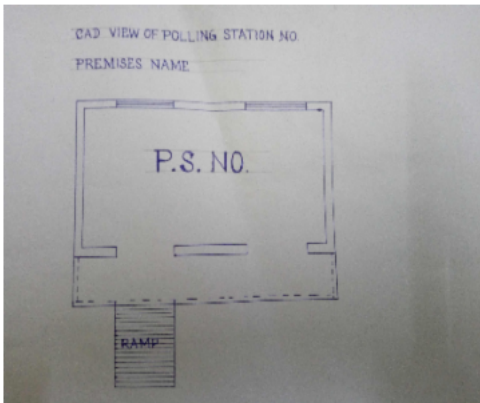

নির্বাচক নিবন্ধন আধিকারিকের স্বাক্ষর

Nazri Naksha

Google Map View

Polling Station Building Front View

Polling Station Front View

Cad View

Key MAP View

1 নাম : তানিয়া ঘোষাল স্বামীর নাম: ভানু ঘোষাল বাড়ির নং : n0017 বয়স : 34 লিঙ্গ : মহিলা	AHY1688480 ফটো উপলব্ধ	2 নাম : পম্পা ঘোষাল স্বামীর নাম: দোলন ঘোষাল বাড়ির নং : n0017 বয়স : 33 লিঙ্গ : মহিলা	AHY1784081 ফটো উপলব্ধ	3 নাম : দোলন ঘোষাল মায়ের নাম: সন্ধ্যা ঘোষাল বাড়ির নং : n0017 বয়স : 42 লিঙ্গ : পুরুষ	HXF2125896 ফটো উপলব্ধ
4 নাম : সুষমা ঘোষাল স্বামীর নাম: সনত ঘোষাল বাড়ির নং : n0017 বয়স : 50 লিঙ্গ : মহিলা	HXF3147469 ফটো উপলব্ধ	5 নাম : কুহেলী ঘোষাল স্বামীর নাম: নবকুমার ঘোষাল বাড়ির নং : n0017 বয়স : 38 লিঙ্গ : মহিলা	AHY1784156 ফটো উপলব্ধ	6 নাম : নবকুমার ঘোষাল পিতার নাম: ভূপাল চন্দ্র ঘোষাল বাড়ির নং : n0017 বয়স : 53 লিঙ্গ : পুরুষ	WB/24/169/270192 ফটো উপলব্ধ
7 নাম : মৌমিতা ঘোষাল স্বামীর নাম: অভিজিত ঘোষাল বাড়ির নং : n0017 বয়স : 31 লিঙ্গ : মহিলা	AHY1688472 ফটো উপলব্ধ	8 নাম : অভিজিত ঘোষাল পিতার নাম: দিলীপ ঘোষাল বাড়ির নং : n0017 বয়স : 42 লিঙ্গ : পুরুষ	HXF3147436 ফটো উপলব্ধ	9 নাম : অপর্ণা ঘোষাল স্বামীর নাম: দিলীপ ঘোষাল বাড়ির নং : n0017 বয়স : 58 লিঙ্গ : মহিলা	AHY2854255 ফটো উপলব্ধ
10 নাম : পূথা ঘোষাল স্বামীর নাম: সুকুমার ঘোষাল বাড়ির নং : n0017 বয়স : 47 লিঙ্গ : মহিলা	HXF2541076 ফটো উপলব্ধ	11 নাম : সুকুমার ঘোষাল পিতার নাম: ভূপালচন্দ্র ঘোষাল বাড়ির নং : n0017 বয়স : 63 লিঙ্গ : পুরুষ	WB/24/169/270221 ফটো উপলব্ধ	12 নাম : মহ. সাগর মিদে পিতার নাম: মহঃ কোমরুদ্দিন মিদে বাড়ির নং : n0102 বয়স : 27 লিঙ্গ : পুরুষ	AHY2035533 ফটো উপলব্ধ
13 নাম : সেখ তৈয়েব আলি পিতার নাম: রেহান আলী সেখ বাড়ির নং : n0054 বয়স : 66 লিঙ্গ : পুরুষ	HXF3008885 ফটো উপলব্ধ	14 নাম : সৈয়েদ আলি সেখ পিতার নাম: রেহান আলি সেখ বাড়ির নং : n0054 বয়স : 59 লিঙ্গ : পুরুষ	WB/24/169/270026 ফটো উপলব্ধ	15 নাম : হোসেনারা সেখ স্বামীর নাম: সৈয়েদ আলি সেখ বাড়ির নং : n0054 বয়স : 51 লিঙ্গ : মহিলা	WB/24/169/270020 ফটো উপলব্ধ
16 নাম : রমজান আলি সেখ পিতার নাম: রেহান আলি সেখ বাড়ির নং : n0054 বয়স : 55 লিঙ্গ : পুরুষ	HXF2541969 ফটো উপলব্ধ	17 নাম : আমিনা বেগম সেখ স্বামীর নাম: তৈয়েব আলি সেখ বাড়ির নং : n0054 বয়স : 58 লিঙ্গ : মহিলা	WB/24/169/270276 ফটো উপলব্ধ	18 নাম : ফতেমা সেখ স্বামীর নাম: সুরাবদ্দিন সেখ বাড়ির নং : n0054 বয়স : 33 লিঙ্গ : মহিলা	AHY1688753 ফটো উপলব্ধ
19 নাম : মহিমা বেগম স্বামীর নাম: সাদ্দাম খাঁন বাড়ির নং : 1 বয়স : 25 লিঙ্গ : মহিলা	AHY2173326 ফটো উপলব্ধ	20 নাম : রাজা ঘোষাল পিতার নাম: কার্তিক ঘোষাল বাড়ির নং : 1 বয়স : 25 লিঙ্গ : পুরুষ	AHY2188480 ফটো উপলব্ধ	21 নাম : পূর্ণেন্দু ঘোষাল পিতার নাম: পুতুল ঘোষাল বাড়ির নং : 1 বয়স : 25 লিঙ্গ : পুরুষ	AHY2188498 ফটো উপলব্ধ
22 নাম : মর্জিনা কাতুন সেখ স্বামীর নাম: সেখ তৌফিক আহমেদ বাড়ির নং : n0105 বয়স : 36 লিঙ্গ : মহিলা	AHY2035566 ফটো উপলব্ধ	23 নাম : ভানু ঘোষাল পিতার নাম: ভূপাল চন্দ্র ঘোষাল বাড়ির নং : n0017 বয়স : 49 লিঙ্গ : পুরুষ	WB/24/169/270265 ফটো উপলব্ধ	24 নাম : দিলীপ ঘোষাল পিতার নাম: ভূপাল ঘোষাল বাড়ির নং : n0017 বয়স : 66 লিঙ্গ : পুরুষ	WB/24/169/270080 ফটো উপলব্ধ
25 নাম : সুরাবদ্দিন সেখ পিতার নাম: আবদার আলি সেখ বাড়ির নং : n0054 বয়স : 43 লিঙ্গ : পুরুষ	HXF2541985 ফটো উপলব্ধ	26 নাম : সাগর ঘোষাল পিতার নাম: সনৎ ঘোষাল বাড়ির নং : এন0017 বয়স : 23 লিঙ্গ : পুরুষ	AHY2588895 ফটো উপলব্ধ	27 নাম : সেখ ফিরোজ পিতার নাম: সেখ আজাদ বাড়ির নং : n0091 বয়স : 44 লিঙ্গ : পুরুষ	HXF3008497 ফটো উপলব্ধ
28 নাম : সেখ নুর আমিন পিতার নাম: সেখ রমজান আলি বাড়ির নং : এন0016 বয়স : 23 লিঙ্গ : পুরুষ	AHY2673515 ফটো উপলব্ধ	29 নাম : আকাশ ঘোষাল পিতার নাম: সনত ঘোষাল বাড়ির নং : 001 বয়স : 20 লিঙ্গ : পুরুষ	AHY2829844 ফটো উপলব্ধ	30 নাম : পাকিজা মিদে পিতার নাম: আবদুল সমদ মিদে বাড়ির নং : না বয়স : 30 লিঙ্গ : মহিলা	AHY2768927 ফটো উপলব্ধ