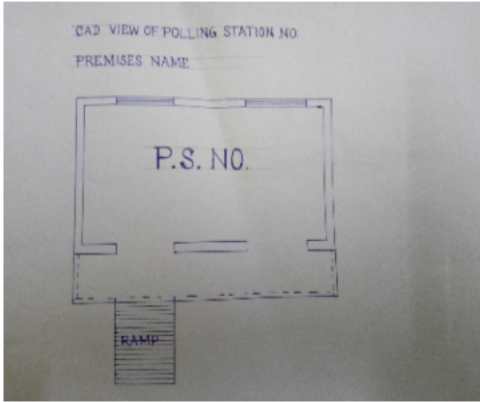

নির্বাচক নিবন্ধন আধিকারিকের স্বাক্ষর

Nazri Naksha

Google Map View

Polling Station Building Front View

Polling Station Front View

Cad View

Key MAP View

1	WB/24/169/267446	নাম : মায়ারানী পোড়েল স্বামীর নাম: শংকর পোড়েল বাড়ির নং : n0002 বয়স : 54 লিঙ্গ : মহিলা	ফটো উপলব্ধ	2	AHY2151140	নাম : অতনু নস্কর পিতার নাম: নিমাই নস্কর বাড়ির নং : এন0138 বয়স : 25 লিঙ্গ : পুরুষ	ফটো উপলব্ধ	3	AHY2151157	নাম : শান্তনু নস্কর পিতার নাম: নিমাই নস্কর বাড়ির নং : এন0138 বয়স : 25 লিঙ্গ : পুরুষ	ফটো উপলব্ধ
4	AHY2151124	নাম : রাজিব নস্কর পিতার নাম: কমল নস্কর বাড়ির নং : এন0065 বয়স : 25 লিঙ্গ : পুরুষ	ফটো উপলব্ধ	5	AHY1797034	নাম : রেসমিনা খাতুন সারেং পিতার নাম: সুরাবাদিন সারেং বাড়ির নং : বয়স : 31 লিঙ্গ : মহিলা	ফটো উপলব্ধ	6	AHY2151173	নাম : দীনবন্ধু সরদার পিতার নাম: দীপঙ্কর সরদার বাড়ির নং : এন0086 বয়স : 25 লিঙ্গ : পুরুষ	ফটো উপলব্ধ
7	AHY2151181	নাম : প্রলয় মণ্ডল পিতার নাম: পলাশ মণ্ডল বাড়ির নং : এন0061 বয়স : 25 লিঙ্গ : পুরুষ	ফটো উপলব্ধ	8	AHY2151389	নাম : রাকেশ মন্ডল পিতার নাম: নিমাই মণ্ডল বাড়ির নং : এন0109 বয়স : 25 লিঙ্গ : পুরুষ	ফটো উপলব্ধ	9	AHY2151397	নাম : সুভাষী প্রমাণিক পিতার নাম: বাসব প্রমাণিক বাড়ির নং : এন0137 বয়স : 25 লিঙ্গ : পুরুষ	ফটো উপলব্ধ
10	LXG1538727	নাম : শমিমা হালদার পিতার নাম: নুরমহম্মদ হালদার বাড়ির নং : 001 বয়স : 43 লিঙ্গ : মহিলা	ফটো উপলব্ধ	11	AHY2583136	নাম : ববিতা কায়াল স্বামীর নাম: অলকা কায়াল বাড়ির নং : এন0000 বয়স : 26 লিঙ্গ : মহিলা	ফটো উপলব্ধ	12	AHY2583227	নাম : সন্দীপ নস্কর পিতার নাম: শক্ত নাথ নস্কর বাড়ির নং : এন0000 বয়স : 24 লিঙ্গ : পুরুষ	ফটো উপলব্ধ
13	AHY2151058	নাম : মনীষা মন্ডল পিতার নাম: অক্ষয় মন্ডল বাড়ির নং : এন0220 বয়স : 25 লিঙ্গ : মহিলা	ফটো উপলব্ধ	14	CWM3508546	নাম : ব্রহ্মচারী আত্মবিলাসানন্দ পিতার নাম: হেমন্ত ঘোড়াই বাড়ির নং : পরমানন্দ সেবা আশ্রম বয়স : 37 লিঙ্গ : পুরুষ	ফটো উপলব্ধ	15	AHY2768646	নাম : অনামিকা প্রামাণিক স্বামীর নাম: সুভাষী প্রামাণিক বাড়ির নং : এন0050 বয়স : 21 লিঙ্গ : মহিলা	ফটো উপলব্ধ
16	AHY2629285	নাম : সৌমেন সরদার পিতার নাম: অমর সরদার বাড়ির নং : এন0086 বয়স : 22 লিঙ্গ : পুরুষ	ফটো উপলব্ধ	17	HXF2996825	নাম : ব্রহ্মচারী আত্মস্বরূপআনন্দ পিতার নাম: শংকর রায় বাড়ির নং : এন0281 বয়স : 39 লিঙ্গ : পুরুষ	ফটো উপলব্ধ	18	AHY2654762	নাম : সোমা চৌধুরী মন্ডল স্বামীর নাম: অনিমেধ মন্ডল বাড়ির নং : এন0012 বয়স : 35 লিঙ্গ : মহিলা	ফটো উপলব্ধ
19	AHY2233625	নাম : বাদল কয়াল পিতার নাম: বিপিন বিহারী কয়াল বাড়ির নং : n0024 বয়স : 74 লিঙ্গ : পুরুষ	ফটো উপলব্ধ	20	AHY2739993	নাম : রাজেশ কয়াল পিতার নাম: পালান কয়াল বাড়ির নং : এন0050 বয়স : 21 লিঙ্গ : পুরুষ	ফটো উপলব্ধ	21	AHY2664183	নাম : সানি মোল্লা পিতার নাম: আব্দুল রওমান মোল্লা মোলা বাড়ির নং : এন0010 বয়স : 22 লিঙ্গ : পুরুষ	ফটো উপলব্ধ
22	AHY2674521	নাম : সৌমিতা কয়াল স্বামীর নাম: পুর্ণেন্দু কয়াল বাড়ির নং : এন0240 বয়স : 22 লিঙ্গ : মহিলা	ফটো উপলব্ধ	23	AHY1276971	নাম : সোমা কয়াল স্বামীর নাম: প্রশান্ত কয়াল বাড়ির নং : n0179 বয়স : 34 লিঙ্গ : মহিলা	ফটো উপলব্ধ	24	AHY1506815	নাম : সরজু কয়াল স্বামীর নাম: দীপঙ্কর কয়াল বাড়ির নং : N0016 বয়স : 46 লিঙ্গ : মহিলা	ফটো উপলব্ধ
25	AHY2634061	নাম : লাবণী কয়াল পিতার নাম: শিবনাথ কয়াল বাড়ির নং : এন0020 বয়স : 22 লিঙ্গ : মহিলা	ফটো উপলব্ধ	26	HXF2123503	নাম : প্রশান্ত কয়াল পিতার নাম: বাদল কয়াল বাড়ির নং : n0024 বয়স : 43 লিঙ্গ : পুরুষ	ফটো উপলব্ধ	27	AHY1285519	নাম : সুমন্ত কয়াল পিতার নাম: বাদল কয়াল বাড়ির নং : n0024 বয়স : 36 লিঙ্গ : পুরুষ	ফটো উপলব্ধ
28	AHY2718161	নাম : যমুনা কয়াল স্বামীর নাম: দিলীপ কয়াল বাড়ির নং : n0012 বয়স : 61 লিঙ্গ : মহিলা	ফটো উপলব্ধ	29	AHY2718070	নাম : দিলীপ কয়াল পিতার নাম: ফটিক কয়াল বাড়ির নং : n0012 বয়স : 64 লিঙ্গ : পুরুষ	ফটো উপলব্ধ	30	AHY2739886	নাম : জিৎ কয়াল পিতার নাম: নীলমনি কয়াল বাড়ির নং : এন0050 বয়স : 21 লিঙ্গ : পুরুষ	ফটো উপলব্ধ