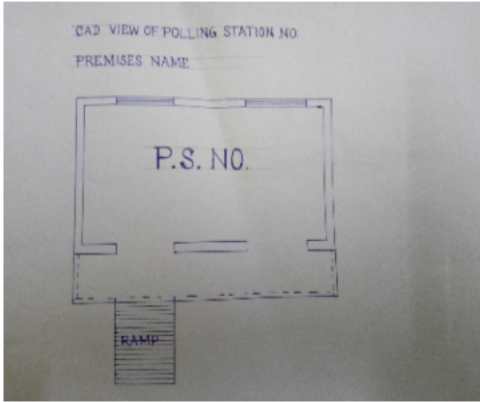

নির্বাচক নিবন্ধন আধিকারিকের স্বাক্ষর

Nazri Naksha

Google Map View

Polling Station Building Front View

Polling Station Front View

Cad View

Key MAP View

1 নাম : শুভঙ্কর সরদার পিতার নাম: শেখর সরদার বাড়ির নং : n0019 বয়স : 29 লিঙ্গ : পুরুষ	AHY1866292 ফটো উপলব্ধ	2 নাম : পিকু বৈদ্য পিতার নাম: রামপদ বৈদ্য বাড়ির নং : n0019 বয়স : 32 লিঙ্গ : মহিলা	AHY1784339 ফটো উপলব্ধ	3 নাম : বার্না বৈদ্য স্বামীর নাম: শ্যামল বৈদ্য বাড়ির নং : n0019 বয়স : 49 লিঙ্গ : মহিলা	WB/24/169/267028 ফটো উপলব্ধ
4 নাম : শ্যামল বৈদ্য পিতার নাম: পরেশ বৈদ্য বাড়ির নং : n0019 বয়স : 53 লিঙ্গ : পুরুষ	WB/24/169/267832 ফটো উপলব্ধ	5 নাম : প্রিতম বৈদ্য পিতার নাম: হেমন্ত বৈদ্য বাড়ির নং : n0019 বয়স : 29 লিঙ্গ : পুরুষ	AHY1866284 ফটো উপলব্ধ	6 নাম : তাপসী বৈদ্য স্বামীর নাম: হেমন্ত বৈদ্য বাড়ির নং : n0019 বয়স : 49 লিঙ্গ : মহিলা	HXF2538544 ফটো উপলব্ধ
7 নাম : হেমন্ত বৈদ্য পিতার নাম: পরেশ বৈদ্য বাড়ির নং : n0019 বয়স : 55 লিঙ্গ : পুরুষ	WB/24/169/267050 ফটো উপলব্ধ	8 নাম : রাম পদ বৈদ্য পিতার নাম: পরেশ বৈদ্য বাড়ির নং : n0019 বয়স : 65 লিঙ্গ : পুরুষ	WB/24/169/267268 ফটো উপলব্ধ	9 নাম : ভানুমতি বৈদ্য স্বামীর নাম: রামপদ বৈদ্য বাড়ির নং : n0019 বয়স : 49 লিঙ্গ : মহিলা	WB/24/169/267476 ফটো উপলব্ধ
10 নাম : রীতা পাল অধিকারী স্বামীর নাম: কুণাল অধিকারী বাড়ির নং : n0212 বয়স : 36 লিঙ্গ : মহিলা	AHY1163625 ফটো উপলব্ধ	11 নাম : প্রীতি মন্ডল অধিকারী স্বামীর নাম: মুণাল অধিকারী বাড়ির নং : এন074 বয়স : 24 লিঙ্গ : মহিলা	AHY2454387 ফটো উপলব্ধ	12 নাম : জিত অধিকারী পিতার নাম: স্বদেশ অধিকারী বাড়ির নং : এন0080 বয়স : 21 লিঙ্গ : পুরুষ	AHY2766590 ফটো উপলব্ধ
13 নাম : শেফালী অধিকারী স্বামীর নাম: প্রদ্যুত অধিকারী বাড়ির নং : n0074 বয়স : 49 লিঙ্গ : মহিলা	AHY2782167 ফটো উপলব্ধ	14 নাম : বিদ্যুত অধিকারী পিতার নাম: নিরাপদ অধিকারী বাড়ির নং : n0074 বয়স : 61 লিঙ্গ : পুরুষ	AHY2233880 ফটো উপলব্ধ	15 নাম : কুনাল অধিকারী পিতার নাম: বিদ্যুত অধিকারী বাড়ির নং : n0074 বয়স : 38 লিঙ্গ : পুরুষ	HXF3147063 ফটো উপলব্ধ
16 নাম : বিপুল অধিকারী পিতার নাম: প্রদ্যুত অধিকারী বাড়ির নং : n0074 বয়স : 35 লিঙ্গ : পুরুষ	AHY1285675 ফটো উপলব্ধ	17 নাম : মঞ্জু অধিকারী স্বামীর নাম: বিদ্যুৎ অধিকারী বাড়ির নং : n0074 বয়স : 59 লিঙ্গ : মহিলা	AHY2233872 ফটো উপলব্ধ	18 নাম : পারুল অধিকারী স্বামীর নাম: স্বদেশ অধিকারী বাড়ির নং : n0074 বয়স : 42 লিঙ্গ : মহিলা	HXF2537975 ফটো উপলব্ধ
19 নাম : মুণাল অধিকারী পিতার নাম: বিদ্যুৎ অধিকারী বাড়ির নং : n0074 বয়স : 30 লিঙ্গ : পুরুষ	AHY1813104 ফটো উপলব্ধ	20 নাম : দেবিকা আড় পিতার নাম: স্বপ্ন আড় বাড়ির নং : n0203 বয়স : 29 লিঙ্গ : মহিলা	AHY2129484 ফটো উপলব্ধ	21 নাম : মানশ্রী আড় স্বামীর নাম: স্বপ্ন আড় বাড়ির নং : n0202 বয়স : 50 লিঙ্গ : মহিলা	AHY2129476 ফটো উপলব্ধ
22 নাম : স্বপ্ন আড় পিতার নাম: জয়দেব আড় বাড়ির নং : n0201 বয়স : 56 লিঙ্গ : মহিলা	AHY2129468 ফটো উপলব্ধ	23 নাম : সোমা কামলে স্বামীর নাম: সুরজিৎ কামলে বাড়ির নং : n0209 বয়স : 27 লিঙ্গ : মহিলা	AHY2129542 ফটো উপলব্ধ	24 নাম : জয়ন্তী কামলে স্বামীর নাম: তন্ময় কামলে বাড়ির নং : n0207 বয়স : 32 লিঙ্গ : মহিলা	AHY2129526 ফটো উপলব্ধ
25 নাম : সোনালী কামলে স্বামীর নাম: সুরজিৎ শেখর কামলে বাড়ির নং : n0206 বয়স : 28 লিঙ্গ : মহিলা	AHY2129518 ফটো উপলব্ধ	26 নাম : তপন কামলে পিতার নাম: অভিন্য কামলে বাড়ির নং : n0085 বয়স : 63 লিঙ্গ : পুরুষ	WB/24/169/267689 ফটো উপলব্ধ	27 নাম : কল্পনা কামলে স্বামীর নাম: তপন কামলে বাড়ির নং : n0085 বয়স : 56 লিঙ্গ : মহিলা	WB/24/169/267617 ফটো উপলব্ধ
28 নাম : তন্ময় কামলে পিতার নাম: তপন কামলে বাড়ির নং : n0085 বয়স : 39 লিঙ্গ : পুরুষ	AHY1286244 ফটো উপলব্ধ	29 নাম : মল্লিকা কামলে স্বামীর নাম: সন্তু কামলে বাড়ির নং : n0086 বয়স : 46 লিঙ্গ : মহিলা	HXF2537991 ফটো উপলব্ধ	30 নাম : অর্চনা কামলে স্বামীর নাম: অশোক কামলে বাড়ির নং : n0086 বয়স : 51 লিঙ্গ : মহিলা	WB/24/169/267618 ফটো উপলব্ধ