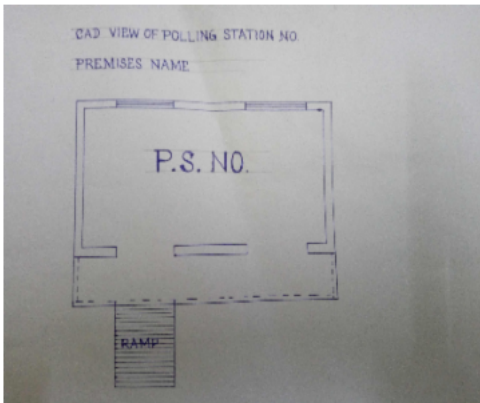

নির্বাচক নিবন্ধন আধিকারিকের স্বাক্ষর

Nazri Naksha

Google Map View

Polling Station Building Front View

Polling Station Front View

Cad View

Key MAP View

1	AHY2151249	ফটো উপলব্ধ	নাম : কালিপদ নস্কর পিতার নাম: ধীরেন নস্কর বাড়ির নং : 1 বয়স : 59 লিঙ্গ : পুরুষ	2	AHY2188159	ফটো উপলব্ধ	নাম : মৃত্যঞ্জয় নস্কর পিতার নাম: বাসুদেব নস্কর বাড়ির নং : 1 বয়স : 25 লিঙ্গ : পুরুষ	3	AHY2188167	ফটো উপলব্ধ	নাম : রিম্পা সরদার স্বামীর নাম: অভিজিৎ সরদার বাড়ির নং : 1 বয়স : 33 লিঙ্গ : মহিলা
4	AHY0829861	ফটো উপলব্ধ	নাম : অপর্ণা (হালদার) সরদার স্বামীর নাম: কান্তিক সরদার বাড়ির নং : n0192 বয়স : 37 লিঙ্গ : মহিলা	5	HXF2303147	ফটো উপলব্ধ	নাম : রুমা আইচ স্বামীর নাম: অরুণ আইচ বাড়ির নং : n0021 বয়স : 41 লিঙ্গ : মহিলা	6	HXF0067660	ফটো উপলব্ধ	নাম : অরুণ আইচ পিতার নাম: ব্রজগোপাল আইচ বাড়ির নং : n0090 বয়স : 52 লিঙ্গ : পুরুষ
7	WB/24/169/315323	ফটো উপলব্ধ	নাম : রিংকু কয়াল স্বামীর নাম: সঞ্জীব কয়াল বাড়ির নং : n0219 বয়স : 67 লিঙ্গ : মহিলা	8	HXF3014917	ফটো উপলব্ধ	নাম : সৈকত কয়াল পিতার নাম: সঞ্জীব কয়াল বাড়ির নং : n0220 বয়স : 40 লিঙ্গ : পুরুষ	9	AHY2804839	ফটো উপলব্ধ	নাম : পায়েল কয়াল স্বামীর নাম: সৈকত কয়াল বাড়ির নং : নং08 (230) বয়স : 23 লিঙ্গ : মহিলা
10	AHY1784602	ফটো উপলব্ধ	নাম : বাসন্তী ঘোষ স্বামীর নাম: গোপাল চন্দ্র ঘোষ বাড়ির নং : n0181 বয়স : 68 লিঙ্গ : মহিলা	11	AHY1784594	ফটো উপলব্ধ	নাম : প্রশান্ত ঘোষ পিতার নাম: গোপাল চন্দ্র ঘোষ বাড়ির নং : n0181 বয়স : 46 লিঙ্গ : পুরুষ	12	AHY1633619	ফটো উপলব্ধ	নাম : রুশ্মা ঘোষ স্বামীর নাম: প্রশান্ত ঘোষ বাড়ির নং : n0181 বয়স : 37 লিঙ্গ : মহিলা
13	AHY2483329	ফটো উপলব্ধ	নাম : শম্পা ঘোষাল স্বামীর নাম: প্রবীর ঘোষাল বাড়ির নং : বয়স : 29 লিঙ্গ : মহিলা	14	HXF1654334	ফটো উপলব্ধ	নাম : তাপস ঘোষাল পিতার নাম: সুরেশ ঘোষাল বাড়ির নং : n0001 বয়স : 47 লিঙ্গ : পুরুষ	15	HXF1654342	ফটো উপলব্ধ	নাম : বিদেশ ঘোষাল পিতার নাম: সুরেশ ঘোষাল বাড়ির নং : n0001 বয়স : 45 লিঙ্গ : পুরুষ
16	WB/24/169/279249	ফটো উপলব্ধ	নাম : পরেশ ঘোষাল পিতার নাম: মাখনলাল ঘোষাল বাড়ির নং : n0001 বয়স : 76 লিঙ্গ : পুরুষ	17	WB/24/169/279314	ফটো উপলব্ধ	নাম : কল্পনা ঘোষাল স্বামীর নাম: পরেশ ঘোষাল বাড়ির নং : n0001 বয়স : 63 লিঙ্গ : মহিলা	18	HXF2545283	ফটো উপলব্ধ	নাম : প্রবীর ঘোষাল পিতার নাম: পরেশ ঘোষাল বাড়ির নং : n0001 বয়স : 41 লিঙ্গ : পুরুষ
19	WB/24/169/279428	ফটো উপলব্ধ	নাম : মণ্টু ঘোষাল পিতার নাম: মাখনলাল ঘোষাল বাড়ির নং : n0001 বয়স : 67 লিঙ্গ : পুরুষ	20	WB/24/169/279445	ফটো উপলব্ধ	নাম : সন্টু ঘোষাল পিতার নাম: মাখনলাল ঘোষাল বাড়ির নং : n0001 বয়স : 59 লিঙ্গ : পুরুষ	21	WB/24/169/279315	ফটো উপলব্ধ	নাম : সুলেখা ঘোষাল স্বামীর নাম: যোগেশ ঘোষাল বাড়ির নং : n0001 বয়স : 55 লিঙ্গ : মহিলা
22	AHY1497130	ফটো উপলব্ধ	নাম : সুদীপ ঘোষাল পিতার নাম: যোগেশ চন্দ্র ঘোষাল বাড়ির নং : n0001 বয়স : 34 লিঙ্গ : পুরুষ	23	WB/24/169/279086	ফটো উপলব্ধ	নাম : উর্মিলা ঘোষাল স্বামীর নাম: প্রভাত ঘোষাল বাড়ির নং : n0002 বয়স : 69 লিঙ্গ : মহিলা	24	AHY2233955	ফটো উপলব্ধ	নাম : প্রকাশ কালি ঘোষাল পিতার নাম: প্রভাত কুমার ঘোষাল বাড়ির নং : n0002 বয়স : 49 লিঙ্গ : পুরুষ
25	AHY1633726	ফটো উপলব্ধ	নাম : পুষ্প রানী ঘোষাল স্বামীর নাম: প্রকাশ কালী ঘোষাল বাড়ির নং : n0002 বয়স : 36 লিঙ্গ : মহিলা	26	WB/24/169/279367	ফটো উপলব্ধ	নাম : সোমনাথ ঘোষাল পিতার নাম: পঞ্চানন ঘোষাল বাড়ির নং : n0006 বয়স : 58 লিঙ্গ : পুরুষ	27	WB/24/169/279118	ফটো উপলব্ধ	নাম : দেবনাথ ঘোষাল পিতার নাম: পঞ্চানন ঘোষাল বাড়ির নং : n0006 বয়স : 55 লিঙ্গ : পুরুষ
28	AHY1497213	ফটো উপলব্ধ	নাম : পল্লবী ঘোষাল স্বামীর নাম: দেবনাথ ঘোষাল বাড়ির নং : n0006 বয়স : 40 লিঙ্গ : মহিলা	29	WB/24/169/279403	ফটো উপলব্ধ	নাম : কাশী নাথ ঘোষাল পিতার নাম: পঞ্চানন ঘোষাল বাড়ির নং : n0006 বয়স : 62 লিঙ্গ : পুরুষ	30	AHY1497247	ফটো উপলব্ধ	নাম : চিরঞ্জীত ঘোষাল পিতার নাম: কাশীনাথ ঘোষাল বাড়ির নং : n0006 বয়স : 37 লিঙ্গ : পুরুষ