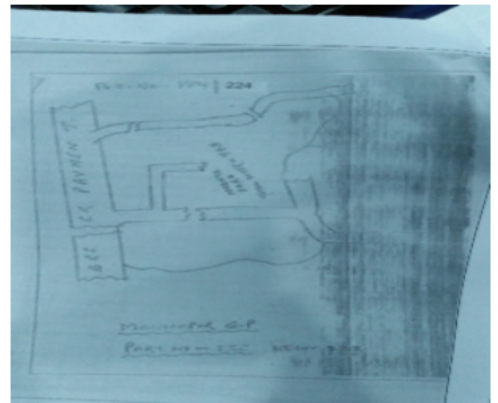

Key MAP View