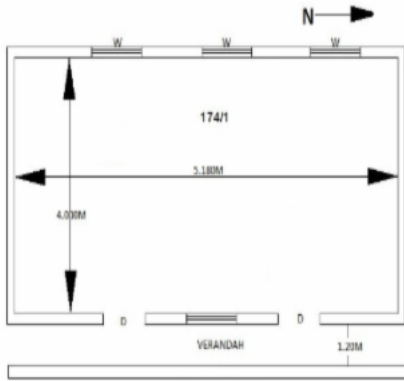

নির্বাচক নিবন্ধন আধিকারিকের স্বাক্ষর

Nazri Naksha

Google Map View

Polling Station Building Front View

Polling Station Front View

Cad View

Key MAP View

1 নাম : পাল্লব মন্ডল পিতার নাম: অনন্ত মন্ডল বাড়ির নং : এন0157 বয়স : 26 লিঙ্গ : পুরুষ	AHY2151025 ফটো উপলব্ধ	2 নাম : উজ্জল নস্কর পিতার নাম: প্রেমচাঁদ নস্কর বাড়ির নং : এন0129 বয়স : 25 লিঙ্গ : পুরুষ	AHY2151090 ফটো উপলব্ধ	3 নাম : ডেভিড মন্ডল পিতার নাম: সোনাভন মন্ডল বাড়ির নং : এন0204 বয়স : 25 লিঙ্গ : পুরুষ	AHY2151108 ফটো উপলব্ধ
4 নাম : পাঞ্জু মন্ডল পিতার নাম: অনুপ মন্ডল বাড়ির নং : এন0146 বয়স : 25 লিঙ্গ : পুরুষ	AHY2151116 ফটো উপলব্ধ	5 নাম : প্রিতম মন্ডল পিতার নাম: চিত্তরঞ্জন মন্ডল বাড়ির নং : এন0150 বয়স : 25 লিঙ্গ : পুরুষ	AHY2151348 ফটো উপলব্ধ	6 নাম : প্রিয়া নস্কর স্বামীর নাম: অনুপ নস্কর বাড়ির নং : বয়স : 30 লিঙ্গ : মহিলা	AHY1794544 ফটো উপলব্ধ
7 নাম : হাসান খলিফা পিতার নাম: লতিফ খলিফা বাড়ির নং : n0259 বয়স : 61 লিঙ্গ : পুরুষ	WB/24/169/342505 ফটো উপলব্ধ	8 নাম : তনুশ্রী ঢালী স্বামীর নাম: মিঠু ঢালী বাড়ির নং : n0255 বয়স : 42 লিঙ্গ : মহিলা	AHY1634328 ফটো উপলব্ধ	9 নাম : লক্ষ্মীকান্ত ঢালী পিতার নাম: অভিজিৎ ঢালী বাড়ির নং : এন0174 বয়স : 22 লিঙ্গ : পুরুষ	AHY2626760 ফটো উপলব্ধ
10 নাম : প্রিয়াঙ্কা রায় স্বামীর নাম: সঞ্জু রায় বাড়ির নং : N0178 বয়স : 27 লিঙ্গ : মহিলা	AHY2485399 ফটো উপলব্ধ	11 নাম : পিঙ্কি থান্দার স্বামীর নাম: কার্তিক থান্দার বাড়ির নং : এন0050 বয়স : 28 লিঙ্গ : মহিলা	AHY2151033 ফটো উপলব্ধ	12 নাম : অর্পিতা দাস পিতার নাম: অরুণ কুমার দাস বাড়ির নং : নং040 বয়স : 26 লিঙ্গ : মহিলা	YTZ1844190 ফটো উপলব্ধ
13 নাম : রীতা দাস স্বামীর নাম: কার্তিক দাস বাড়ির নং : n0258 বয়স : 67 লিঙ্গ : মহিলা	WB/24/169/621444 ফটো উপলব্ধ	14 নাম : উত্তম নস্কর পিতার নাম: নিমাই নস্কর বাড়ির নং : n0002 বয়স : 41 লিঙ্গ : পুরুষ	AHY1160332 ফটো উপলব্ধ	15 নাম : রেবা নস্কর স্বামীর নাম: নিমাই চন্দ্র নস্কর বাড়ির নং : এন0049 বয়স : 65 লিঙ্গ : মহিলা	AHY2234714 ফটো উপলব্ধ
16 নাম : সঞ্জিব নস্কর পিতার নাম: নিমাই নস্কর বাড়ির নং : n0049 বয়স : 44 লিঙ্গ : পুরুষ	HXF2127033 ফটো উপলব্ধ	17 নাম : সুদীপ্তা নস্কর পিতার নাম: মদন নস্কর বাড়ির নং : এন0085 বয়স : 28 লিঙ্গ : মহিলা	ATR2509024 ফটো উপলব্ধ	18 নাম : দীপিকা সরদার স্বামীর নাম: দেবাশিস সরদার বাড়ির নং : এন002 বয়স : 28 লিঙ্গ : মহিলা	AHY2626844 ফটো উপলব্ধ
19 নাম : দেবাশীষ সরদার পিতার নাম: সুভাশীষ সরদার বাড়ির নং : এন002 বয়স : 33 লিঙ্গ : পুরুষ	AHY1431824 ফটো উপলব্ধ	20 নাম : সুদেষ্ণা নস্কর স্বামীর নাম: সঞ্জিব নস্কর বাড়ির নং : N0049 বয়স : 36 লিঙ্গ : মহিলা	AHY2485670 ফটো উপলব্ধ	21 নাম : সাথী নস্কর স্বামীর নাম: বিপ্লব নস্কর বাড়ির নং : n0296 বয়স : 46 লিঙ্গ : মহিলা	AHY2036093 ফটো উপলব্ধ
22 নাম : সুপ্রিয়া নস্কর স্বামীর নাম: চিরন নস্কর বাড়ির নং : n0323 বয়স : 28 লিঙ্গ : মহিলা	AHY2124519 ফটো উপলব্ধ	23 নাম : অলকা পার্শি স্বামীর নাম: রামলাল পার্শি বাড়ির নং : এন0024 বয়স : 76 লিঙ্গ : মহিলা	WB/24/169/255102 ফটো উপলব্ধ	24 নাম : সরস্বতী সরদার পিতার নাম: সুভাশীষ সরদার বাড়ির নং : N0024 বয়স : 29 লিঙ্গ : মহিলা	AHY2485605 ফটো উপলব্ধ
25 নাম : মহামায়া সরদার স্বামীর নাম: সতেন সরদার বাড়ির নং : n0024 বয়স : 46 লিঙ্গ : মহিলা	HXF1506278 ফটো উপলব্ধ	26 নাম : সতেন সরদার পিতার নাম: মোহন সরদার বাড়ির নং : n0024 বয়স : 51 লিঙ্গ : পুরুষ	WB/24/169/273008 ফটো উপলব্ধ	27 নাম : সুভাশীষ সরদার পিতার নাম: সুখেন সরদার বাড়ির নং : n0024 বয়স : 40 লিঙ্গ : পুরুষ	HXF2830586 ফটো উপলব্ধ
28 নাম : ছবি সরদার স্বামীর নাম: সুখেন সরদার বাড়ির নং : n0024 বয়স : 58 লিঙ্গ : মহিলা	WB/24/169/273543 ফটো উপলব্ধ	29 নাম : সরস্বতী সরদার স্বামীর নাম: কেণ্ড সরদার বাড়ির নং : n0024 বয়স : 62 লিঙ্গ : মহিলা	AHY2913507 ফটো উপলব্ধ	30 নাম : চন্দ্রিমা সরদার পিতার নাম: সতেন সরদার বাড়ির নং : n0024 বয়স : 28 লিঙ্গ : মহিলা	AHY1952910 ফটো উপলব্ধ