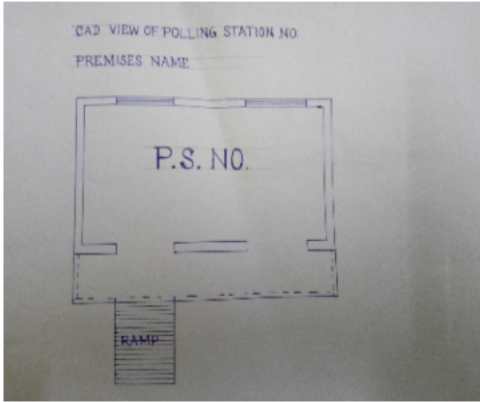

নির্বাচক নিবন্ধন আধিকারিকের স্বাক্ষর

Nazri Naksha

Google Map View

Polling Station Building Front View

Polling Station Front View

Cad View

Key MAP View

1	WB/24/169/282200	নাম : হাসিনাবিবি সেপাই স্বামীর নাম: আসরাফ বাড়ির নং : n0075 বয়স : 69 লিঙ্গ : মহিলা	ফটো উপলব্ধ	2	WB/24/169/282001	নাম : মেরাজ সেপাই পিতার নাম: আসরাফ বাড়ির নং : n0075 বয়স : 50 লিঙ্গ : পুরুষ	ফটো উপলব্ধ	3	AHY1497973	নাম : মেহেরুন সেপাই স্বামীর নাম: মেরাজ সেপাই বাড়ির নং : n0075 বয়স : 40 লিঙ্গ : মহিলা	ফটো উপলব্ধ
4	AHY2234912	নাম : ইসলাম আলি সেপাই পিতার নাম: ওয়াজেদ আলি সেপাই বাড়ির নং : n0075 বয়স : 65 লিঙ্গ : পুরুষ	ফটো উপলব্ধ	5	HXF1507326	নাম : অম্মিয়াবিবি সেপাই পিতার নাম: ওয়াজেদ আলি বাড়ির নং : n0075 বয়স : 61 লিঙ্গ : মহিলা	ফটো উপলব্ধ	6	WB/24/169/282518	নাম : রোসেনারা সেপাই স্বামীর নাম: ইসলাম আলি সিপাই বাড়ির নং : n0075 বয়স : 59 লিঙ্গ : মহিলা	ফটো উপলব্ধ
7	HXF2549319	নাম : সিরাজ সেপাই পিতার নাম: আসরাফ সেপাই বাড়ির নং : n0075 বয়স : 45 লিঙ্গ : পুরুষ	ফটো উপলব্ধ	8	HXF2832244	নাম : ইমরাজ সেপাই পিতার নাম: আশরাফ সেপাই বাড়ির নং : n0075 বয়স : 39 লিঙ্গ : পুরুষ	ফটো উপলব্ধ	9	AHY1785849	নাম : জলি সেপাই স্বামীর নাম: ইমরাজ সেপাই বাড়ির নং : n0075 বয়স : 32 লিঙ্গ : মহিলা	ফটো উপলব্ধ
10	HXF3146594	নাম : সেলিমা বেগম স্বামীর নাম: কুতুব সেখ বাড়ির নং : n0213 বয়স : 39 লিঙ্গ : মহিলা	ফটো উপলব্ধ	11	HXF3225596	নাম : সেখ ইকবাল পিতার নাম: সেখ সারাবুদ্দিন বাড়ির নং : n0199 বয়স : 37 লিঙ্গ : পুরুষ	ফটো উপলব্ধ	12	HXF3148855	নাম : সেলিম সরদার পিতার নাম: আবদুল্লা সরদার বাড়ির নং : n0071 বয়স : 39 লিঙ্গ : পুরুষ	ফটো উপলব্ধ
13	HXF2548709	নাম : সাইফুল আলম সর্দার পিতার নাম: আবদুল্লা বাড়ির নং : n0071 বয়স : 41 লিঙ্গ : পুরুষ	ফটো উপলব্ধ	14	AHY1635036	নাম : রুকসানা সেখ পিতার নাম: আলাউদ্দিন সেখ বাড়ির নং : n0159 বয়স : 33 লিঙ্গ : মহিলা	ফটো উপলব্ধ	15	AHY1786375	নাম : রেহেনা খাতুন স্বামীর নাম: সাবির আলি শেখ বাড়ির নং : 174 বয়স : 38 লিঙ্গ : মহিলা	ফটো উপলব্ধ
16	AHY1786102	নাম : আদ্রা মোল্লা স্বামীর নাম: খুরশিদ মোল্লা বাড়ির নং : n0217 বয়স : 32 লিঙ্গ : মহিলা	ফটো উপলব্ধ	17	HXF1509371	নাম : আনোয়ারা লস্কর স্বামীর নাম: আলিম আলি লস্কর বাড়ির নং : n0098 বয়স : 45 লিঙ্গ : মহিলা	ফটো উপলব্ধ	18	AHY2070688	নাম : মফিদুল সেখ পিতার নাম: মাম্মান সেখ বাড়ির নং : n0253 বয়স : 29 লিঙ্গ : পুরুষ	ফটো উপলব্ধ
19	AHY2124568	নাম : সরবিলা খা পিতার নাম: এরপান মল্লিক বাড়ির নং : n0259 বয়স : 26 লিঙ্গ : মহিলা	ফটো উপলব্ধ	20	AHY1648203	নাম : রেশমা মোল্লা স্বামীর নাম: আউলাদ হোসেন মোল্লা বাড়ির নং : n0246 বয়স : 31 লিঙ্গ : মহিলা	ফটো উপলব্ধ	21	AHY2156610	নাম : সাহিমা মোল্লা পিতার নাম: মানিক মোল্লা বাড়ির নং : 129 বয়স : 29 লিঙ্গ : মহিলা	ফটো উপলব্ধ
22	AHY2156628	নাম : সমিরোন সেখ স্বামীর নাম: ফরিদ হোসেন সেখ বাড়ির নং : 111 বয়স : 30 লিঙ্গ : মহিলা	ফটো উপলব্ধ	23	AHY2156636	নাম : হালিম মোল্লা পিতার নাম: সেলিম মোল্লা বাড়ির নং : 1 বয়স : 27 লিঙ্গ : পুরুষ	ফটো উপলব্ধ	24	AHY2156644	নাম : তোসমিনা মোল্লা পিতার নাম: সেলিম মোল্লা বাড়ির নং : 128 বয়স : 33 লিঙ্গ : মহিলা	ফটো উপলব্ধ
25	AHY2156651	নাম : শর্মিলা মোল্লা পিতার নাম: সেলিম মোল্লা বাড়ির নং : 128 বয়স : 34 লিঙ্গ : মহিলা	ফটো উপলব্ধ	26	HXF2548808	নাম : দেবশীষ সাধুখাঁ পিতার নাম: কানীনাথ সাধুখাঁ বাড়ির নং : n0050 বয়স : 46 লিঙ্গ : পুরুষ	ফটো উপলব্ধ	27	AHY2151280	নাম : মঞ্জুরা খাতুন পিতার নাম: সেখ মোক্তার বাড়ির নং : এন0098 বয়স : 25 লিঙ্গ : মহিলা	ফটো উপলব্ধ
28	WB/24/169/282133	নাম : মুর্শিদা বিবি সেখ স্বামীর নাম: ময়নুদ্দিন সেখ বাড়ির নং : n0106 বয়স : 59 লিঙ্গ : মহিলা	ফটো উপলব্ধ	29	AHY2156594	নাম : সোনা মনি খাতুন পিতার নাম: সাহানুর সেখ বাড়ির নং : 110 বয়স : 27 লিঙ্গ : মহিলা	ফটো উপলব্ধ	30	AHY1953272	নাম : তানজিলা খাতুন পিতার নাম: ময়নুদ্দিন সেখ বাড়ির নং : n0106 বয়স : 30 লিঙ্গ : মহিলা	ফটো উপলব্ধ