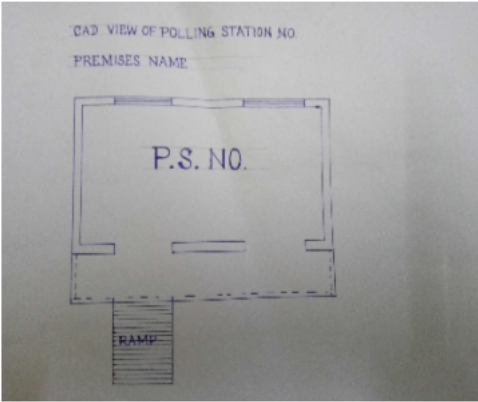

নির্বাচক নিবন্ধন আধিকারিকের স্বাক্ষর

Nazri Naksha

Google Map View

Polling Station Building Front View

Polling Station Front View

Cad View

Key MAP View

1 নাম : আমিনা বেগম মীর স্বামীর নাম: আবু তালেব মীর বাড়ির নং : n0061 বয়স : 47 লিঙ্গ : মহিলা	HXF1503374 ফটো উপলব্ধ	2 নাম : রুনা বেগম মীর স্বামীর নাম: মৃত আবুদ্বিন মীর বাড়ির নং : n0061 বয়স : 40 লিঙ্গ : মহিলা	AHY1421981 ফটো উপলব্ধ	3 নাম : মানোয়ারা মন্ডল স্বামীর নাম: ইসরাইল মন্ডল বাড়ির নং : ২৩১ বয়স : 55 লিঙ্গ : মহিলা	AHY2706257 ফটো উপলব্ধ
4 নাম : নিভিয়া মেহক কুরেশি স্বামীর নাম: আকিব কুরেশি বাড়ির নং : এন0061 বয়স : 23 লিঙ্গ : মহিলা	AHY2675221 ফটো উপলব্ধ	5 নাম : সাধনা ধনী স্বামীর নাম: রঘুনাথ ধনী বাড়ির নং : n0006 বয়স : 63 লিঙ্গ : মহিলা	WB/24/169/261070 ফটো উপলব্ধ	6 নাম : মহঃ ইউসুফ মোল্লা পিতার নাম: গোলাম মোল্লা বাড়ির নং : n0204 বয়স : 58 লিঙ্গ : পুরুষ	AHY1787175 ফটো উপলব্ধ
7 নাম : সায়ফা মোল্লা স্বামীর নাম: মহঃ ইউসুফ মোল্লা বাড়ির নং : n0205 বয়স : 51 লিঙ্গ : মহিলা	AHY1787183 ফটো উপলব্ধ	8 নাম : আনারুল সেখ পিতার নাম: মেসবউদ্দিন বাড়ির নং : n0183 বয়স : 60 লিঙ্গ : পুরুষ	AHY1422328 ফটো উপলব্ধ	9 নাম : মানোয়ারা বেগম সেখ স্বামীর নাম: আনারুল বাড়ির নং : n0184 বয়স : 51 লিঙ্গ : মহিলা	AHY1422336 ফটো উপলব্ধ
10 নাম : সন্তোষী মন্ডল স্বামীর নাম: দেবু প্রসাদ মন্ডল বাড়ির নং : n0213 বয়স : 47 লিঙ্গ : মহিলা	HXF2535052 ফটো উপলব্ধ	11 নাম : আনঞ্জু বেগম স্বামীর নাম: আলিগাহার মন্ডল বাড়ির নং : n0213 বয়স : 53 লিঙ্গ : মহিলা	WB/24/169/261432 ফটো উপলব্ধ	12 নাম : দেবুপ্রসাদ মন্ডল পিতার নাম: মহাদেব মন্ডল বাড়ির নং : n0213 বয়স : 56 লিঙ্গ : পুরুষ	WB/24/169/261623 ফটো উপলব্ধ
13 নাম : ষোড়শীচরন মন্ডল পিতার নাম: চুনীলাল মন্ডল বাড়ির নং : n0213 বয়স : 65 লিঙ্গ : পুরুষ	WB/24/169/261297 ফটো উপলব্ধ	14 নাম : সেখ রুবি স্বামীর নাম: হাজিগাছিন সেখ বাড়ির নং : n0213 বয়স : 42 লিঙ্গ : মহিলা	WB/24/169/681321 ফটো উপলব্ধ	15 নাম : মহানাজ বেগম স্বামীর নাম: শাকিল কুরেশি বাড়ির নং : n0252 বয়স : 37 লিঙ্গ : মহিলা	AHY2092351 ফটো উপলব্ধ
16 নাম : সেখ জাফর পিতার নাম: সেখ জাকির বাড়ির নং : n0257 বয়স : 29 লিঙ্গ : পুরুষ	AHY2092401 ফটো উপলব্ধ	17 নাম : সেখ জসিম পিতার নাম: নাসির সেখ বাড়ির নং : n0260 বয়স : 26 লিঙ্গ : পুরুষ	AHY2092427 ফটো উপলব্ধ	18 নাম : আনসারি খাতুন পিতার নাম: আকতার মিদে বাড়ির নং : n0273 বয়স : 26 লিঙ্গ : মহিলা	AHY2092559 ফটো উপলব্ধ
19 নাম : সাবেরা বেগম স্বামীর নাম: জয়নাল সেখ বাড়ির নং : n0129 বয়স : 47 লিঙ্গ : মহিলা	HXF2120848 ফটো উপলব্ধ	20 নাম : আজমিরা খাতুন পিতার নাম: জয়নাল সেখ বাড়ির নং : n0129 বয়স : 35 লিঙ্গ : মহিলা	AHY1867423 ফটো উপলব্ধ	21 নাম : নেহা আফরিন স্বামীর নাম: চাঁদ আবু কুরেশী বাড়ির নং : n0276 বয়স : 32 লিঙ্গ : মহিলা	AHY2092583 ফটো উপলব্ধ
22 নাম : ইসরাত জাহা কুরেশী পিতার নাম: রিয়াজ কুরেশী বাড়ির নং : n0189 বয়স : 42 লিঙ্গ : মহিলা	HXF3009347 ফটো উপলব্ধ	23 নাম : বিশ্বজিৎ ধনী পিতার নাম: রঘুনাথ ধনী বাড়ির নং : n0213 বয়স : 46 লিঙ্গ : পুরুষ	HXF3006954 ফটো উপলব্ধ	24 নাম : হুসনা খাতুন স্বামীর নাম: মহঃ কাশিম বাড়ির নং : n0038 বয়স : 66 লিঙ্গ : মহিলা	WB/24/169/261160 ফটো উপলব্ধ
25 নাম : শাকিল কোরেশি পিতার নাম: আহমদ কোরেশি বাড়ির নং : n0030 বয়স : 49 লিঙ্গ : পুরুষ	HXF3006673 ফটো উপলব্ধ	26 নাম : ওয়াকিল কুরেশি পিতার নাম: আহমদ কুরেশি বাড়ির নং : n0030 বয়স : 38 লিঙ্গ : পুরুষ	AHY1160936 ফটো উপলব্ধ	27 নাম : নাসিম কোরেশী পিতার নাম: আহমদ কোরেশী বাড়ির নং : n0030 বয়স : 37 লিঙ্গ : পুরুষ	AHY1160951 ফটো উপলব্ধ
28 নাম : রুকসার সেখ পিতার নাম: সেখ মোস্তাফা বাড়ির নং : এন003 বয়স : 27 লিঙ্গ : মহিলা	AHY2173540 ফটো উপলব্ধ	29 নাম : সাহিদ মঞ্জুর পিতার নাম: সামিম মঞ্জুর বাড়ির নং : 1 বয়স : 29 লিঙ্গ : পুরুষ	AHY2186104 ফটো উপলব্ধ	30 নাম : ডালিয়া সর্দার স্বামীর নাম: আবু বাকার সর্দার বাড়ির নং : 1 বয়স : 38 লিঙ্গ : মহিলা	AHY2186120 ফটো উপলব্ধ