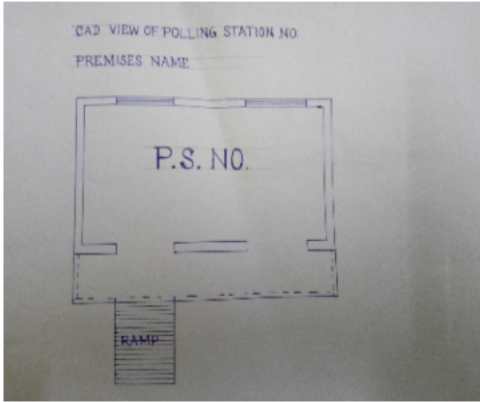

নির্বাচক নিবন্ধন আধিকারিকের স্বাক্ষর

Nazri Naksha

Google Map View

Polling Station Building Front View

Polling Station Front View

Cad View

Key MAP View

1 নাম : মোরসালিম সেখ পিতার নাম: হামিদ বাড়ির নং : n0034 বয়স : 57 লিঙ্গ : পুরুষ	HXF1502749 ফটো উপলব্ধ	2 নাম : সেখ ওসমান গনি পিতার নাম: সেখ আব্দুল হাকিম বাড়ির নং : n0034 বয়স : 35 লিঙ্গ : পুরুষ	AHY1290808 ফটো উপলব্ধ	3 নাম : সেখ তৌফিক আহমেদ পিতার নাম: সেখ গোলাম মোরসালিম বাড়ির নং : n0034 বয়স : 34 লিঙ্গ : পুরুষ	AHY1290790 ফটো উপলব্ধ
4 নাম : সেখ আলতাফ হোসেন পিতার নাম: সেখ গোলাম হোসেন বাড়ির নং : n0046 বয়স : 45 লিঙ্গ : পুরুষ	WB/24/169/255360 ফটো উপলব্ধ	5 নাম : সাবানা খাতুন স্বামীর নাম: এরসাদ সেখ বাড়ির নং : n0212 বয়স : 34 লিঙ্গ : মহিলা	AHY2092914 ফটো উপলব্ধ	6 নাম : সীমা খাতুন অন্যান্য: সেখ সাহাবুদ্দিন বাড়ির নং : n0207 বয়স : 30 লিঙ্গ : মহিলা	AHY2092864 ফটো উপলব্ধ
7 নাম : সায়রা বানু খাতুন মায়ের নাম: খান সাহারা বেগম বাড়ির নং : n0206 বয়স : 35 লিঙ্গ : মহিলা	AHY2092856 ফটো উপলব্ধ	8 নাম : রুবিয়া বেগম স্বামীর নাম: সেখ রাকিবুল বাসার বাড়ির নং : n0203 বয়স : 26 লিঙ্গ : মহিলা	AHY2092823 ফটো উপলব্ধ	9 নাম : মহঃ সেখ সাহিদ পিতার নাম: সাজামাল সেখ বাড়ির নং : n0197 বয়স : 26 লিঙ্গ : পুরুষ	AHY2092765 ফটো উপলব্ধ
10 নাম : রুনা বিবি স্বামীর নাম: শহরুখ লস্কর বাড়ির নং : n0196 বয়স : 30 লিঙ্গ : মহিলা	AHY2092757 ফটো উপলব্ধ	11 নাম : সাহারোন বেগম বিবি স্বামীর নাম: আব্দুল হামিদ সেখ বাড়ির নং : n0034 বয়স : 78 লিঙ্গ : মহিলা	WB/24/169/255130 ফটো উপলব্ধ	12 নাম : সেখ ইবতেসাম পিতার নাম: সেখ হাসানউদ্দীন বাড়ির নং : n0067 বয়স : 29 লিঙ্গ : মহিলা	AHY1954726 ফটো উপলব্ধ
13 নাম : সেখ আবেদ আলি পিতার নাম: আয়েশ আলি সেখ বাড়ির নং : n0143 বয়স : 55 লিঙ্গ : পুরুষ	HXF2118891 ফটো উপলব্ধ	14 নাম : নাসিমা সেখ স্বামীর নাম: মোরসেলিমা সেখ বাড়ির নং : n0172 বয়স : 56 লিঙ্গ : মহিলা	WB/24/169/255057 ফটো উপলব্ধ	15 নাম : জাসমিরা বেগম স্বামীর নাম: আলতাফ সেখ বাড়ির নং : n0046 বয়স : 40 লিঙ্গ : মহিলা	AHY1637842 ফটো উপলব্ধ
16 নাম : মানোয়ারা সেখ স্বামীর নাম: সাখাওয়াত বাড়ির নং : n0045 বয়স : 71 লিঙ্গ : মহিলা	WB/24/169/255200 ফটো উপলব্ধ	17 নাম : সেখ মাসুদ হোসেন পিতার নাম: সেখ সাকাওয়াত হোসেন বাড়ির নং : n0045 বয়স : 34 লিঙ্গ : পুরুষ	AHY1813237 ফটো উপলব্ধ	18 নাম : সেখ সাকাওয়াত হোসেন পিতার নাম: আমানত বাড়ির নং : n0045 বয়স : 73 লিঙ্গ : পুরুষ	WB/24/169/255001 ফটো উপলব্ধ
19 নাম : সেখ ইসলাম আলী পিতার নাম: ইয়াকুব আলী বাড়ির নং : n0063 বয়স : 41 লিঙ্গ : পুরুষ	HXF2828093 ফটো উপলব্ধ	20 নাম : মাসুদ আলি সেখ পিতার নাম: ইয়াকুব বাড়ির নং : n0063 বয়স : 38 লিঙ্গ : পুরুষ	HXF3145703 ফটো উপলব্ধ	21 নাম : মহম্মদ নিশার পিতার নাম: মহঃ সেলিম বাড়ির নং : 148 বয়স : 29 লিঙ্গ : পুরুষ	AHY2184372 ফটো উপলব্ধ
22 নাম : আনোয়ারা সেখ পিতার নাম: দাউদ সেখ বাড়ির নং : n0172 বয়স : 71 লিঙ্গ : পুরুষ	HXF2531754 ফটো উপলব্ধ	23 নাম : পুশি বিশ্বাস মায়ের নাম: সীতা বিশ্বাস বাড়ির নং : 1 বয়স : 44 লিঙ্গ : পুরুষ	AHY2185700 ফটো উপলব্ধ	24 নাম : টুটন সরদার স্বামীর নাম: সৌমেন সরদার বাড়ির নং : n0172 বয়স : 39 লিঙ্গ : মহিলা	HXF2583508 ফটো উপলব্ধ
25 নাম : আনোয়ারা খাতুন স্বামীর নাম: সেখ দিলয়ার হোসেন বাড়ির নং : n0046 বয়স : 66 লিঙ্গ : মহিলা	AHY2308401 ফটো উপলব্ধ	26 নাম : সেখ আফতাব উদ্দিন পিতার নাম: সেখ ফিরোজ উদ্দিন বাড়ির নং : n0176 বয়স : 32 লিঙ্গ : পুরুষ	AHY1290907 ফটো উপলব্ধ	27 নাম : রওসোনারা বেগম সেখ স্বামীর নাম: সেখ নাজিমুদ্দিন বাড়ির নং : n0072 বয়স : 46 লিঙ্গ : মহিলা	HXF3223146 ফটো উপলব্ধ
28 নাম : আসাদার লস্কর পিতার নাম: আতাবার লস্কর বাড়ির নং : n0172 বয়স : 55 লিঙ্গ : পুরুষ	AHY2303899 ফটো উপলব্ধ	29 নাম : রিন্টু সেখ পিতার নাম: সেখ দিলয়ার হোসেন বাড়ির নং : n0046 বয়স : 41 লিঙ্গ : পুরুষ	HXF2532349 ফটো উপলব্ধ	30 নাম : সাকিনা সেখ স্বামীর নাম: আব্দুল হাকিম সেখ বাড়ির নং : n0034 বয়স : 55 লিঙ্গ : মহিলা	AHY2307338 ফটো উপলব্ধ