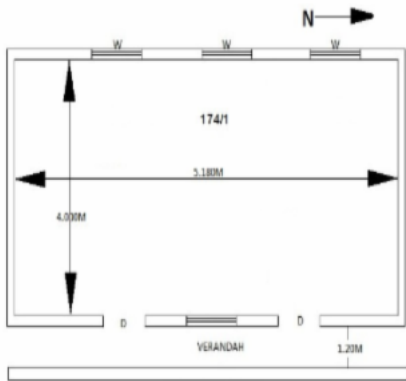

নির্বাচক নিবন্ধন আধিকারিকের স্বাক্ষর

Nazri Naksha

Google Map View

Polling Station Building Front View

Polling Station Front View

Cad View

Key MAP View

1 নাম : নসিমা খাতুন স্বামীর নাম: আনিস মন্ডল বাড়ির নং : এন0105 বয়স : 22 লিঙ্গ : মহিলা	AHY2680049 ফটো উপলব্ধ	2 নাম : সেখ কাশিম পিতার নাম: সেখ মহম্মদ আলম বাড়ির নং : এন0012 বয়স : 22 লিঙ্গ : পুরুষ	AHY2675965 ফটো উপলব্ধ	3 নাম : সেখ হাসরাত পিতার নাম: সেখ মহঃ আলম বাড়ির নং : এন0058 বয়স : 23 লিঙ্গ : মহিলা	AHY2675973 ফটো উপলব্ধ
4 নাম : সেখ হাসিনা পিতার নাম: সেখ মহম্মদ আলম বাড়ির নং : এন0056 বয়স : 24 লিঙ্গ : মহিলা	AHY2675981 ফটো উপলব্ধ	5 নাম : সেখ ফিরোজ পিতার নাম: সেখ হাবিবর বাড়ির নং : এন0065 বয়স : 22 লিঙ্গ : পুরুষ	AHY2676005 ফটো উপলব্ধ	6 নাম : সেখ সোভানা পিতার নাম: জাকির সেখ বাড়ির নং : এন0041 বয়স : 24 লিঙ্গ : মহিলা	AHY2676047 ফটো উপলব্ধ
7 নাম : নাসিমা মিন্দে স্বামীর নাম: আব্দুল আজিজ মিন্দে বাড়ির নং : এন0048 বয়স : 50 লিঙ্গ : মহিলা	AHY1285105 ফটো উপলব্ধ	8 নাম : সাজিদা খাতুন পিতার নাম: মহঃ আজাদ বাড়ির নং : n0094 বয়স : 29 লিঙ্গ : মহিলা	AHY1990902 ফটো উপলব্ধ	9 নাম : মহঃ আলমগীর কুরেসি পিতার নাম: মহঃ আমিন কুরেসি বাড়ির নং : n0047 বয়স : 28 লিঙ্গ : পুরুষ	AHY1990944 ফটো উপলব্ধ
10 নাম : নওসাদ কয়াল পিতার নাম: ইসমাইল কয়াল বাড়ির নং : n0011 বয়স : 45 লিঙ্গ : পুরুষ	AHY1995620 ফটো উপলব্ধ	11 নাম : সুনীল সিং পিতার নাম: গোপাল সিং বাড়ির নং : n0066 বয়স : 28 লিঙ্গ : পুরুষ	AHY1990928 ফটো উপলব্ধ	12 নাম : সালমা বিবি স্বামীর নাম: আব্দুল হোসেন বাড়ির নং : n0060 বয়স : 39 লিঙ্গ : মহিলা	AHY2037018 ফটো উপলব্ধ
13 নাম : রোজিনা বেগম স্বামীর নাম: নূর উদ্দিন সেখ বাড়ির নং : n0210 বয়স : 33 লিঙ্গ : মহিলা	AHY2037083 ফটো উপলব্ধ	14 নাম : সেখ সাকলাইন মুস্তাক পিতার নাম: সেখ জাকির বাড়ির নং : n0215 বয়স : 28 লিঙ্গ : পুরুষ	AHY2037133 ফটো উপলব্ধ	15 নাম : সেখ আজহারউদ্দিন পিতার নাম: সেখ সাজাহান বাড়ির নং : n0225 বয়স : 39 লিঙ্গ : পুরুষ	HXF2828184 ফটো উপলব্ধ
16 নাম : সেখ এমামুদ্দিন পিতার নাম: সেখ সাজাহান বাড়ির নং : n0226 বয়স : 38 লিঙ্গ : পুরুষ	HXF2828192 ফটো উপলব্ধ	17 নাম : মানোয়ারা বেগম স্বামীর নাম: সাইফুদ্দিন সেখ বাড়ির নং : n0221 বয়স : 40 লিঙ্গ : মহিলা	AHY0860718 ফটো উপলব্ধ	18 নাম : সেখ আজিজাবেগম স্বামীর নাম: সাকাউদ্দিন বাড়ির নং : n0041 বয়স : 52 লিঙ্গ : মহিলা	HXF1504430 ফটো উপলব্ধ
19 নাম : সেখ আজিজ পিতার নাম: সেখ সাকাউদ্দিন বাড়ির নং : n0041 বয়স : 29 লিঙ্গ : পুরুষ	AHY1868215 ফটো উপলব্ধ	20 নাম : সেখ আববাসউদ্দিন পিতার নাম: সওগত বাড়ির নং : n0042 বয়স : 54 লিঙ্গ : পুরুষ	AHY2795433 ফটো উপলব্ধ	21 নাম : সেখ মহিমা পিতার নাম: সওগত বাড়ির নং : n0042 বয়স : 51 লিঙ্গ : মহিলা	HXF3006327 ফটো উপলব্ধ
22 নাম : সাফিয়া বিবি স্বামীর নাম: আফতাব বাড়ির নং : n0042 বয়স : 48 লিঙ্গ : মহিলা	AHY0863985 ফটো উপলব্ধ	23 নাম : সামসুরা বেগম স্বামীর নাম: আব্দুল উদ্দিন সেখ বাড়ির নং : n0042 বয়স : 45 লিঙ্গ : মহিলা	AHY1788546 ফটো উপলব্ধ	24 নাম : নারিসা বেগম পিতার নাম: সেখ আফতাব বাড়ির নং : n0042 বয়স : 30 লিঙ্গ : মহিলা	AHY1788355 ফটো উপলব্ধ
25 নাম : সেখ মহসিন পিতার নাম: সৈয়দ বাড়ির নং : n0043 বয়স : 61 লিঙ্গ : পুরুষ	WB/24/169/258080 ফটো উপলব্ধ	26 নাম : সেখ আজিবাব পিতার নাম: সৈয়দ বাড়ির নং : n0043 বয়স : 56 লিঙ্গ : পুরুষ	AHY2856391 ফটো উপলব্ধ	27 নাম : সেখ সুলতানা স্বামীর নাম: মহসিন বাড়ির নং : n0043 বয়স : 59 লিঙ্গ : মহিলা	WB/24/169/258183 ফটো উপলব্ধ
28 নাম : মাকিজুল সেখ পিতার নাম: মাহমুদ সেখ বাড়ির নং : n0043 বয়স : 34 লিঙ্গ : পুরুষ	AHY1291392 ফটো উপলব্ধ	29 নাম : সেখ মোক্তার পিতার নাম: নূরমহমদ বাড়ির নং : n0044 বয়স : 60 লিঙ্গ : পুরুষ	WB/24/169/258269 ফটো উপলব্ধ	30 নাম : আকলিমা বেগম স্বামীর নাম: সেখ মোক্তার বাড়ির নং : n0044 বয়স : 38 লিঙ্গ : মহিলা	AHY1638949 ফটো উপলব্ধ