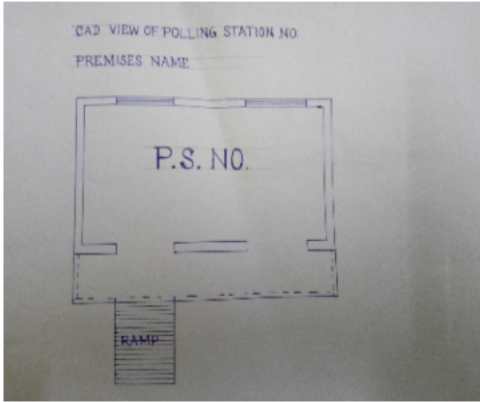

নির্বাচক নিবন্ধন আধিকারিকের স্বাক্ষর

Nazri Naksha

Google Map View

Polling Station Building Front View

Polling Station Front View

Cad View

Key MAP View

1 নাম : মোসলেমা মন্ডল স্বামীর নাম: রহমত মন্ডল মন্ডল বাড়ির নং : n0047 বয়স : 66 লিঙ্গ : মহিলা	AHY2279461 ফটো উপলব্ধ	2 নাম : আয়েসা লস্কর স্বামীর নাম: রাজু লস্কর বাড়ির নং : n0065 বয়স : 35 লিঙ্গ : মহিলা	AHY1690411 ফটো উপলব্ধ	3 নাম : আসমিনা লস্কর স্বামীর নাম: এনোফিল লস্কর বাড়ির নং : n0012 বয়স : 36 লিঙ্গ : মহিলা	AHY1425321 ফটো উপলব্ধ
4 নাম : সেখ সাহিদ পিতার নাম: সেখ কিবরিয়া বাড়ির নং : n0213 বয়স : 28 লিঙ্গ : পুরুষ	AHY2070886 ফটো উপলব্ধ	5 নাম : সেলিমা খাতুন পিতার নাম: আব্বাস লস্কর বাড়ির নং : n0222 বয়স : 39 লিঙ্গ : মহিলা	AHY2070977 ফটো উপলব্ধ	6 নাম : আসিক মণ্ডল পিতার নাম: আব্দুল্লা মণ্ডল বাড়ির নং : 1 বয়স : 25 লিঙ্গ : পুরুষ	AHY2173862 ফটো উপলব্ধ
7 নাম : জাহাঙ্গীর লস্কর পিতার নাম: কুতুবুদ্দিন লস্কর বাড়ির নং : 1 বয়স : 33 লিঙ্গ : পুরুষ	AHY2159333 ফটো উপলব্ধ	8 নাম : খাদিজা খাতুন স্বামীর নাম: সামিম লস্কর বাড়ির নং : 1 বয়স : 30 লিঙ্গ : মহিলা	AHY2185346 ফটো উপলব্ধ	9 নাম : মানসুরা বিবি স্বামীর নাম: নূর আলম মন্ডল বাড়ির নং : n0078 বয়স : 40 লিঙ্গ : মহিলা	HXF2536159 ফটো উপলব্ধ
10 নাম : সোবরাতোন লস্কর স্বামীর নাম: মনিরুল লস্কর বাড়ির নং : 23 বয়স : 35 লিঙ্গ : মহিলা	AHY2173813 ফটো উপলব্ধ	11 নাম : নূর আলম মণ্ডল পিতার নাম: আকবর মণ্ডল বাড়ির নং : n0076 বয়স : 46 লিঙ্গ : পুরুষ	HXF1503382 ফটো উপলব্ধ	12 নাম : সাহাবুদ্দিন সেখ পিতার নাম: সওগত সেখ বাড়ির নং : n0073 বয়স : 48 লিঙ্গ : পুরুষ	HXF3007242 ফটো উপলব্ধ
13 নাম : মাসুদা মন্ডল স্বামীর নাম: মোস্তাকিন মন্ডল বাড়ির নং : n0047 বয়স : 37 লিঙ্গ : মহিলা	HXF3223799 ফটো উপলব্ধ	14 নাম : সরিফান বেগম সেখ স্বামীর নাম: সেখ সওগত আলি বাড়ির নং : n0073 বয়স : 59 লিঙ্গ : মহিলা	AHY2295061 ফটো উপলব্ধ	15 নাম : মোস্তাকিন মন্ডল পিতার নাম: রহমত মন্ডল বাড়ির নং : n0047 বয়স : 51 লিঙ্গ : পুরুষ	AHY2295046 ফটো উপলব্ধ
16 নাম : মারুফা খাতুন পিতার নাম: সেখ সামসুদ্দিন বাড়ির নং : . বয়স : 35 লিঙ্গ : মহিলা	AHY1419589 ফটো উপলব্ধ	17 নাম : সাদ্দাম লস্কর পিতার নাম: মনিরুল লস্কর বাড়ির নং : . বয়স : 31 লিঙ্গ : পুরুষ	AHY2159366 ফটো উপলব্ধ	18 নাম : সেরিনা মন্ডল স্বামীর নাম: মোরসেলিম মন্ডল বাড়ির নং : n0047 বয়স : 42 লিঙ্গ : মহিলা	HXF1523901 ফটো উপলব্ধ
19 নাম : রাজু লস্কর পিতার নাম: রহিম লস্কর বাড়ির নং : n0065 বয়স : 47 লিঙ্গ : পুরুষ	HXF2122240 ফটো উপলব্ধ	20 নাম : মিনারা মন্ডল স্বামীর নাম: মইদুল মন্ডল বাড়ির নং : n0047 বয়স : 32 লিঙ্গ : মহিলা	AHY1868447 ফটো উপলব্ধ	21 নাম : সামিম আরা খাতুন স্বামীর নাম: সজীত লস্কর বাড়ির নং : 000 বয়স : 34 লিঙ্গ : মহিলা	AHY1517333 ফটো উপলব্ধ
22 নাম : মইদুল মণ্ডল পিতার নাম: মইদুল মণ্ডল বাড়ির নং : n0047 বয়স : 40 লিঙ্গ : পুরুষ	HXF2370328 ফটো উপলব্ধ	23 নাম : মোরসেলিম মন্ডল পিতার নাম: রহমত মন্ডল বাড়ির নং : n0047 বয়স : 52 লিঙ্গ : পুরুষ	AHY2531887 ফটো উপলব্ধ	24 নাম : রামিজ মন্ডল পিতার নাম: রজব আলী মন্ডল বাড়ির নং : n0170 বয়স : 30 লিঙ্গ : পুরুষ	AHY2037364 ফটো উপলব্ধ
25 নাম : রেশমিনা খাতুন পিতার নাম: রহমত মন্ডল বাড়ির নং : . বয়স : 26 লিঙ্গ : মহিলা	AHY2461671 ফটো উপলব্ধ	26 নাম : রাজিয়া তরফদার পিতার নাম: গোলাম তরফদার বাড়ির নং : n0254 বয়স : 28 লিঙ্গ : মহিলা	AHY2134468 ফটো উপলব্ধ	27 নাম : মমতাজ তরফদার স্বামীর নাম: গোলাম মহম্মদ তরফদার বাড়ির নং : n0086 বয়স : 76 লিঙ্গ : মহিলা	WB/24/169/264658 ফটো উপলব্ধ
28 নাম : মনিরুল তরফদার পিতার নাম: গোলাম মহম্মদ তরফদার বাড়ির নং : n0086 বয়স : 29 লিঙ্গ : পুরুষ	AHY1868488 ফটো উপলব্ধ	29 নাম : গোলাম মহম্মদ তরফদার পিতার নাম: গোলাম জিকরিয়া তরফদার বাড়ির নং : n0086 বয়স : 65 লিঙ্গ : পুরুষ	WB/24/169/264608 ফটো উপলব্ধ	30 নাম : মইদুল ইসলাম তরফদার পিতার নাম: গোলাম মহম্মদ তরফদার বাড়ির নং : n0086 বয়স : 38 লিঙ্গ : পুরুষ	HXF3146495 ফটো উপলব্ধ