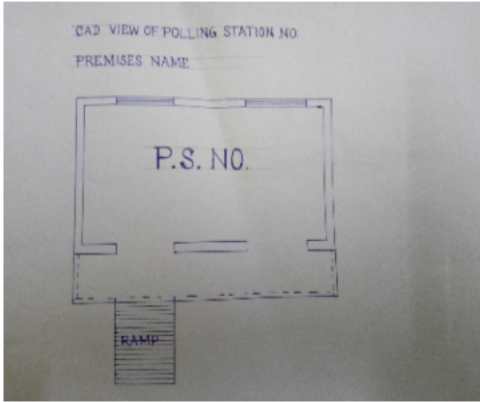

নির্বাচক নিবন্ধন আধিকারিকের স্বাক্ষর

Nazri Naksha

Google Map View

Polling Station Building Front View

Polling Station Front View

Cad View

Key MAP View

1 নাম : ফিরোজ মিয়া মায়ের নাম: সাকিলা বিবি বাড়ির নং : n0135 বয়স : 39 লিঙ্গ : পুরুষ	HXF2832905 ফটো উপলব্ধ	2 নাম : জানে আলম সের পিতার নাম: আসকার সেখ বাড়ির নং : n0140 বয়স : 41 লিঙ্গ : পুরুষ	AHY1789528 ফটো উপলব্ধ	3 নাম : সেলিম খাঁন পিতার নাম: নাজির খাঁন বাড়ির নং : n0145 বয়স : 43 লিঙ্গ : পুরুষ	AHY1499557 ফটো উপলব্ধ
4 নাম : হাসিনা খাতুন স্বামীর নাম: মুক্তার খান বাড়ির নং : n0167 বয়স : 60 লিঙ্গ : মহিলা	AHY1640341 ফটো উপলব্ধ	5 নাম : মহম্মদ বশির পিতার নাম: আসকার আলি বাড়ির নং : n0170 বয়স : 51 লিঙ্গ : পুরুষ	AHY1640374 ফটো উপলব্ধ	6 নাম : সাকির সেখ স্বামীর নাম: সাকির সেখ বাড়ির নং : n0075 বয়স : 38 লিঙ্গ : মহিলা	AHY1426451 ফটো উপলব্ধ
7 নাম : আসিক সেখ পিতার নাম: কাদের সেখ বাড়ির নং : n0075 বয়স : 44 লিঙ্গ : পুরুষ	HXF2553758 ফটো উপলব্ধ	8 নাম : আঙ্গুরা বেগম স্বামীর নাম: আশিক সেখ বাড়ির নং : n0075 বয়স : 41 লিঙ্গ : মহিলা	AHY1425479 ফটো উপলব্ধ	9 নাম : সাহানারা বেগম স্বামীর নাম: সাকির সেখ বাড়ির নং : n0173 বয়স : 39 লিঙ্গ : মহিলা	AHY1789601 ফটো উপলব্ধ
10 নাম : নাদিম খাঁন পিতার নাম: আজিম খাঁন বাড়ির নং : n0006 বয়স : 49 লিঙ্গ : পুরুষ	WB/24/169/297052 ফটো উপলব্ধ	11 নাম : আফসানা বিবি স্বামীর নাম: মহসিন বাড়ির নং : n0006 বয়স : 38 লিঙ্গ : মহিলা	AHY1425438 ফটো উপলব্ধ	12 নাম : ওয়াসিম খাঁন পিতার নাম: আজিম বাড়ির নং : n0006 বয়স : 36 লিঙ্গ : পুরুষ	AHY1425453 ফটো উপলব্ধ
13 নাম : আইসা বেগম স্বামীর নাম: নাদিম খান বাড়ির নং : n0006 বয়স : 37 লিঙ্গ : মহিলা	AHY1789684 ফটো উপলব্ধ	14 নাম : নাজিম খাঁন মায়ের নাম: হাজরা বিবি বাড়ির নং : n0006 বয়স : 33 লিঙ্গ : পুরুষ	AHY1499623 ফটো উপলব্ধ	15 নাম : আনোয়ারি খাতুন সেখ স্বামীর নাম: জাকির সেখ বাড়ির নং : n0031 বয়স : 50 লিঙ্গ : মহিলা	HXF2552826 ফটো উপলব্ধ
16 নাম : হাসরাতুন বেগম পিতার নাম: আব্দুল গনি সেখ বাড়ির নং : n0045 বয়স : 41 লিঙ্গ : মহিলা	AHY1639913 ফটো উপলব্ধ	17 নাম : আমিনা খাতুন স্বামীর নাম: আনোয়ার সেখ বাড়ির নং : n0045 বয়স : 70 লিঙ্গ : মহিলা	WB/24/169/297124 ফটো উপলব্ধ	18 নাম : আনোয়ারী বেগম স্বামীর নাম: আব্দুলগনি সেখ বাড়ির নং : n0045 বয়স : 66 লিঙ্গ : মহিলা	HXF0575803 ফটো উপলব্ধ
19 নাম : সেখ আব্দুল ওয়াহাব পিতার নাম: সেখ আব্দুল জব্বার বাড়ির নং : n0058 বয়স : 61 লিঙ্গ : পুরুষ	WB/24/169/297133 ফটো উপলব্ধ	20 নাম : নাসিমা বেগম স্বামীর নাম: আব্দুল ওয়াহাব সেখ বাড়ির নং : n0058 বয়স : 52 লিঙ্গ : মহিলা	HXF1512086 ফটো উপলব্ধ	21 নাম : মহঃ সাহনা ওয়াজ পিতার নাম: মহঃ নিশার বাড়ির নং : n0058 বয়স : 33 লিঙ্গ : পুরুষ	AHY1789544 ফটো উপলব্ধ
22 নাম : সেখ মেহরুননেশা স্বামীর নাম: আক্তার আলি সেখ বাড়ির নং : n0060 বয়স : 47 লিঙ্গ : মহিলা	HXF1512813 ফটো উপলব্ধ	23 নাম : সেখ রাজা পিতার নাম: জনাব আহমেদ সেখ বাড়ির নং : n0062 বয়স : 32 লিঙ্গ : পুরুষ	AHY1499516 ফটো উপলব্ধ	24 নাম : সুরাইয়া খাতুন পিতার নাম: সৈয়দ এজাহার বাড়ির নং : n0062 বয়স : 31 লিঙ্গ : মহিলা	AHY1868660 ফটো উপলব্ধ
25 নাম : সবনম খাতুন পিতার নাম: সৈয়দ ব্রজহার আলী বাড়ির নং : n0062 বয়স : 30 লিঙ্গ : মহিলা	AHY1883768 ফটো উপলব্ধ	26 নাম : সৈয়দ হাসিনা স্বামীর নাম: সৈয়দ এজাহার আলি সৈয়দ বাড়ির নং : n0064 বয়স : 52 লিঙ্গ : মহিলা	AHY2859437 ফটো উপলব্ধ	27 নাম : নাসির সেখ পিতার নাম: কাদির সেখ বাড়ির নং : n0075 বয়স : 49 লিঙ্গ : পুরুষ	HXF2553741 ফটো উপলব্ধ
28 নাম : জামিলা বেগম স্বামীর নাম: নাসির সেখ বাড়ির নং : n0075 বয়স : 40 লিঙ্গ : মহিলা	HXF2832889 ফটো উপলব্ধ	29 নাম : মানসুরা খাতুন পিতার নাম: মুক্তার খান বাড়ির নং : n0159 বয়স : 31 লিঙ্গ : মহিলা	AHY1639954 ফটো উপলব্ধ	30 নাম : আফসার সেখ পিতার নাম: জব্বার সেখ বাড়ির নং : n0027 বয়স : 33 লিঙ্গ : পুরুষ	AHY1640275 ফটো উপলব্ধ