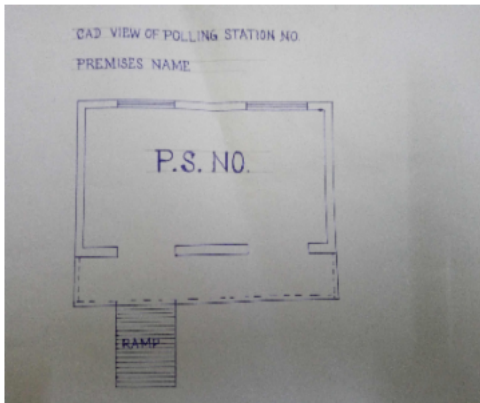

নির্বাচক নিবন্ধন আধিকারিকের স্বাক্ষর

Nazri Naksha

Google Map View

Polling Station Building Front View

Polling Station Front View

Cad View

Key MAP View

1 নাম : আফসোনা বেগম স্বামীর নাম: ফিরোজ সরদার বাড়ির নং : n0137 বয়স : 31 লিঙ্গ : মহিলা	AHY2093995 ফটো উপলব্ধ	2 নাম : জোসনা বেগম স্বামীর নাম: নাজিম সেখ বাড়ির নং : n0138 বয়স : 32 লিঙ্গ : মহিলা	AHY2094001 ফটো উপলব্ধ	3 নাম : সালেমা বেগম স্বামীর নাম: আনোয়ার আলি সেখ বাড়ির নং : n0139 বয়স : 28 লিঙ্গ : মহিলা	AHY2094019 ফটো উপলব্ধ
4 নাম : সেখ এসনা স্বামীর নাম: সেখ সামাদুল বাড়ির নং : n0140 বয়স : 26 লিঙ্গ : মহিলা	AHY2094027 ফটো উপলব্ধ	5 নাম : পাপিয়া বিব স্বামীর নাম: আব্দুল আজিম তরফদার বাড়ির নং : n0145 বয়স : 30 লিঙ্গ : মহিলা	AHY2094076 ফটো উপলব্ধ	6 নাম : জোসনার বেগম স্বামীর নাম: আব্দুল তরফদার বাড়ির নং : n0146 বয়স : 31 লিঙ্গ : মহিলা	AHY2094084 ফটো উপলব্ধ
7 নাম : এসমোতার বেগম পিতার নাম: সেখ ইউসুফ বাড়ির নং : n0147 বয়স : 34 লিঙ্গ : মহিলা	AHY2094092 ফটো উপলব্ধ	8 নাম : সাহালম গাজী পিতার নাম: জাহাঙ্গীরউদ্দিন গাজী বাড়ির নং : সরেংগা বয়স : 38 লিঙ্গ : পুরুষ	WPG0661876 ফটো উপলব্ধ	9 নাম : মাজেদা খাতুন পিতার নাম: আব্দুল সোভান তরফদার বাড়ির নং : n0161 বয়স : 36 লিঙ্গ : মহিলা	AHY1294404 ফটো উপলব্ধ
10 নাম : রুপালী গাজী স্বামীর নাম: সাহালম গাজী বাড়ির নং : সরেংগা বয়স : 32 লিঙ্গ : মহিলা	WPG0993030 ফটো উপলব্ধ	11 নাম : মিনু বেগম সেখ স্বামীর নাম: বদিয়ার জামাল সেখ বাড়ির নং : n0028 বয়স : 37 লিঙ্গ : মহিলা	AHY1956010 ফটো উপলব্ধ	12 নাম : মোসলেমা বেগম স্বামীর নাম: মইদুল মল্লিক বাড়ির নং : n0102 বয়স : 40 লিঙ্গ : মহিলা	AHY0890012 ফটো উপলব্ধ
13 নাম : বদিয়ারজামাল সেখ পিতার নাম: আনোয়ার সেখ বাড়ির নং : n0028 বয়স : 54 লিঙ্গ : পুরুষ	WB/24/169/345654 ফটো উপলব্ধ	14 নাম : মধু সেখ পিতার নাম: ইয়াকুব বাড়ির নং : n0028 বয়স : 42 লিঙ্গ : পুরুষ	HXF3153715 ফটো উপলব্ধ	15 নাম : মতি সেখ মায়ের নাম: জামাতন বিবি বাড়ির নং : n0028 বয়স : 41 লিঙ্গ : পুরুষ	HXF3153707 ফটো উপলব্ধ
16 নাম : হালিমা বেগম স্বামীর নাম: মতি বাড়ির নং : n0028 বয়স : 40 লিঙ্গ : মহিলা	AHY1500180 ফটো উপলব্ধ	17 নাম : হীরা মোল্লা পিতার নাম: আজাদ আলি মোল্লা বাড়ির নং : n0028 বয়স : 36 লিঙ্গ : পুরুষ	AHY1427350 ফটো উপলব্ধ	18 নাম : সামসাদ বেগম মোল্লা স্বামীর নাম: হীরা মোল্লা বাড়ির নং : n0028 বয়স : 34 লিঙ্গ : মহিলা	AHY1791094 ফটো উপলব্ধ
19 নাম : আজাউদ্দিন সেখ পিতার নাম: সুব্বাউদ্দিন সেখ বাড়ির নং : n0028 বয়স : 32 লিঙ্গ : পুরুষ	AHY1641877 ফটো উপলব্ধ	20 নাম : আলি হোসেন সেখ মায়ের নাম: জাহানারা বাড়ির নং : n0054 বয়স : 38 লিঙ্গ : পুরুষ	HXF3148681 ফটো উপলব্ধ	21 নাম : বাসিরা বিবি স্বামীর নাম: সেখ সামাদ বাড়ির নং : n0034 বয়স : 58 লিঙ্গ : মহিলা	HXF1520048 ফটো উপলব্ধ
22 নাম : সাহাদোত সেখ পিতার নাম: নুরহোসেন সেখ বাড়ির নং : n0034 বয়স : 56 লিঙ্গ : পুরুষ	HXF1520709 ফটো উপলব্ধ	23 নাম : আব্দুল আজিম তরফদার পিতার নাম: আব্দুল শোভান তরফদার বাড়ির নং : n0164 বয়স : 33 লিঙ্গ : পুরুষ	AHY1500933 ফটো উপলব্ধ	24 নাম : সেখ আমজাদ পিতার নাম: সেখ সামাদ বাড়ির নং : n0034 বয়স : 39 লিঙ্গ : পুরুষ	HXF2838738 ফটো উপলব্ধ
25 নাম : সাবিনা আহমেদ পিতার নাম: মাহফুজ আহমেদ সরদার বাড়ির নং : 1 বয়স : 26 লিঙ্গ : মহিলা	AHY2160612 ফটো উপলব্ধ	26 নাম : নাজিমা বেগম স্বামীর নাম: সারাফদ্দিন মোল্লা বাড়ির নং : 1 বয়স : 37 লিঙ্গ : মহিলা	AHY1642636 ফটো উপলব্ধ	27 নাম : সাবিনা খাতুন সেখ স্বামীর নাম: রাজ্জাক সেখ বাড়ির নং : n0166 বয়স : 36 লিঙ্গ : মহিলা	AHY1294347 ফটো উপলব্ধ
28 নাম : হাবিবা বিবি স্বামীর নাম: আজাউদ্দিন সেখ বাড়ির নং : N0028 বয়স : 29 লিঙ্গ : মহিলা	AHY2498871 ফটো উপলব্ধ	29 নাম : রতন দলুই পিতার নাম: নেপাল দলুই বাড়ির নং : N0059 বয়স : 26 লিঙ্গ : পুরুষ	AHY2499143 ফটো উপলব্ধ	30 নাম : বুমা দলুই স্বামীর নাম: লালু দলুই বাড়ির নং : N0059 বয়স : 38 লিঙ্গ : মহিলা	AHY2498590 ফটো উপলব্ধ