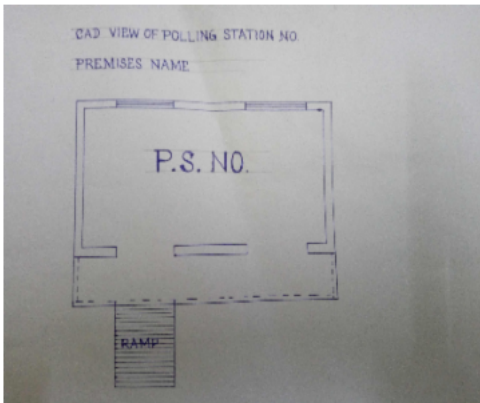

নির্বাচক নিবন্ধন আধিকারিকের স্বাক্ষর

Nazri Naksha

Google Map View

Polling Station Building Front View

Polling Station Front View

Cad View

Key MAP View

1 নাম : সাফিয়া বিবি স্বামীর নাম : আসফ সেখ বাড়ির নং : n0014 বয়স : 76 লিঙ্গ : মহিলা	WB/24/169/345269	ফটো উপলব্ধ	2 নাম : জাসমিনা বেগম স্বামীর নাম : সেখ হামিদ আলি বাড়ির নং : n0020 বয়স : 30 লিঙ্গ : মহিলা	AHY2038248	ফটো উপলব্ধ	3 নাম : রাফিজা বেগম স্বামীর নাম : সাদিক লস্কর বাড়ির নং : n0075 বয়স : 32 লিঙ্গ : মহিলা	AHY1956622	ফটো উপলব্ধ
4 নাম : আয়েসা বেগম স্বামীর নাম : আব্দুল সেখ বাড়ির নং : n0078 বয়স : 37 লিঙ্গ : মহিলা	AHY2071165	ফটো উপলব্ধ	5 নাম : রেসমিনা বেগম স্বামীর নাম : সেখ আসুম আলি বাড়ির নং : n0079 বয়স : 31 লিঙ্গ : মহিলা	AHY2071173	ফটো উপলব্ধ	6 নাম : মানোয়ারা খাতুন স্বামীর নাম : সিরাজুদ্দিন সেখ বাড়ির নং : n0081 বয়স : 41 লিঙ্গ : মহিলা	AHY2071199	ফটো উপলব্ধ
7 নাম : সেখ সুমন পিতার নাম : সেখ সহজুদ্দিন বাড়ির নং : n0014 বয়স : 26 লিঙ্গ : পুরুষ	AHY2094274	ফটো উপলব্ধ	8 নাম : হোসনারা খাতুন পিতার নাম : কালাম লস্কর বাড়ির নং : n0086 বয়স : 28 লিঙ্গ : মহিলা	AHY2094316	ফটো উপলব্ধ	9 নাম : হাকিমা খাতুন পিতার নাম : হবিবর মোল্লা বাড়ির নং : n0088 বয়স : 26 লিঙ্গ : মহিলা	AHY2094332	ফটো উপলব্ধ
10 নাম : নাসরিন খাতুন পিতার নাম : সেখ সহজু বাড়ির নং : n0089 বয়স : 28 লিঙ্গ : মহিলা	AHY2094340	ফটো উপলব্ধ	11 নাম : সকিনা বেগম স্বামীর নাম : হাফিজুল দেওয়ান বাড়ির নং : n0093 বয়স : 46 লিঙ্গ : মহিলা	AHY2094381	ফটো উপলব্ধ	12 নাম : সুখরিয়া সেখ স্বামীর নাম : কাঞ্চল সেখ বাড়ির নং : n0073 বয়স : 33 লিঙ্গ : মহিলা	AHY1806843	ফটো উপলব্ধ
13 নাম : মৌসুমী খাতুন অন্যান্য : বরহান সেখ বাড়ির নং : n0081 বয়স : 27 লিঙ্গ : মহিলা	AHY2094365	ফটো উপলব্ধ	14 নাম : মহিমা মল্লিক স্বামীর নাম : জহির আলি মল্লিক বাড়ির নং : 41 বয়স : 31 লিঙ্গ : মহিলা	AHY1956382	ফটো উপলব্ধ	15 নাম : ওকিমা বেগম স্বামীর নাম : মনতাহের সেখ বাড়ির নং : n0026 বয়স : 33 লিঙ্গ : মহিলা	AHY1956432	ফটো উপলব্ধ
16 নাম : রিয়াসুদ্দিন সেখ পিতার নাম : আসগার সেখ বাড়ির নং : n0026 বয়স : 66 লিঙ্গ : পুরুষ	WB/24/169/345100	ফটো উপলব্ধ	17 নাম : তানজিলা মল্লিক স্বামীর নাম : সফর মল্লিক বাড়ির নং : n0041 বয়স : 59 লিঙ্গ : মহিলা	AHY2278448	ফটো উপলব্ধ	18 নাম : ফজলু হক পিতার নাম : আলাউদ্দিন বাড়ির নং : n0018 বয়স : 57 লিঙ্গ : পুরুষ	WB/24/169/345469	ফটো উপলব্ধ
19 নাম : মমতাজ বিবি সেখ স্বামীর নাম : ফজলু হক বাড়ির নং : n0018 বয়স : 53 লিঙ্গ : মহিলা	WB/24/169/345663	ফটো উপলব্ধ	20 নাম : সামসুদ্দিন সেখ পিতার নাম : আলাউদ্দিন সেখ বাড়ির নং : n0018 বয়স : 56 লিঙ্গ : পুরুষ	HXF1518711	ফটো উপলব্ধ	21 নাম : সুলতানা বিবি স্বামীর নাম : সামসুদ্দিন বাড়ির নং : n0018 বয়স : 45 লিঙ্গ : মহিলা	AHY1427434	ফটো উপলব্ধ
22 নাম : নুরেল সেখ পিতার নাম : আলাউদ্দিন সেখ বাড়ির নং : n0018 বয়স : 53 লিঙ্গ : পুরুষ	WB/24/169/345552	ফটো উপলব্ধ	23 নাম : মুনসুরা বিবি সেখ স্বামীর নাম : নুরুল সেখ বাড়ির নং : 18 বয়স : 37 লিঙ্গ : মহিলা	AHY1642388	ফটো উপলব্ধ	24 নাম : সালেহার মল্লিক স্বামীর নাম : হাফিজুল মল্লিক বাড়ির নং : n0018 বয়স : 54 লিঙ্গ : মহিলা	WB/24/169/345631	ফটো উপলব্ধ
25 নাম : আসলাম মল্লিক পিতার নাম : হাফিজুল মল্লিক বাড়ির নং : 18 বয়স : 31 লিঙ্গ : পুরুষ	AHY1642396	ফটো উপলব্ধ	26 নাম : রুহীনা বেগম মল্লিক স্বামীর নাম : জহিরুদ্দিন মল্লিক বাড়ির নং : n0041 বয়স : 34 লিঙ্গ : মহিলা	AHY1991439	ফটো উপলব্ধ	27 নাম : সেখ আফ্রিদি পিতার নাম : সেখ রফিক আলি বাড়ির নং : 44 বয়স : 28 লিঙ্গ : পুরুষ	AHY1991454	ফটো উপলব্ধ
28 নাম : শাহানারা সেখ স্বামীর নাম : মহম্মদ সেখ বাড়ির নং : n0026 বয়স : 69 লিঙ্গ : মহিলা	AHY2865228	ফটো উপলব্ধ	29 নাম : আহমদ সেখ পিতার নাম : আসগার সেখ বাড়ির নং : n0026 বয়স : 71 লিঙ্গ : পুরুষ	WB/24/169/345540	ফটো উপলব্ধ	30 নাম : ফরিদা বেগম সেখ স্বামীর নাম : আহমদ সেখ বাড়ির নং : n0026 বয়স : 67 লিঙ্গ : মহিলা	WB/24/169/345541	ফটো উপলব্ধ