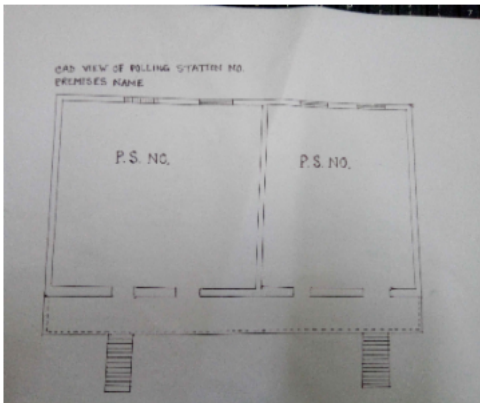

নির্বাচক নিবন্ধন আধিকারিকের স্বাক্ষর

Nazri Naksha

Google Map View

Polling Station Building Front View

Polling Station Front View

Cad View

Key MAP View

1 নাম : নরেন্দ্রনাথ দাস পিতার নাম: রামকৃষ্ণ দাস বাড়ির নং : n0021 বয়স : 81 লিঙ্গ : পুরুষ ফটো উপলব্ধ	WB/24/169/333419	2 নাম : সবিতা দাস স্বামীর নাম: অর্পূর্ব দাস বাড়ির নং : n0021 বয়স : 41 লিঙ্গ : মহিলা ফটো উপলব্ধ	HXF2571560	3 নাম : অধর চন্দ্র দাস পিতার নাম: রামকৃষ্ণ দাস বাড়ির নং : n0021 বয়স : 84 লিঙ্গ : পুরুষ ফটো উপলব্ধ	WB/24/169/333053
4 নাম : অসিমা দাস স্বামীর নাম: অধর চন্দ্র দাস বাড়ির নং : n0021 বয়স : 72 লিঙ্গ : মহিলা ফটো উপলব্ধ	AHY2381614	5 নাম : অর্পূর্ব দাস পিতার নাম: অধর চন্দ্র দাস বাড়ির নং : n0021 বয়স : 54 লিঙ্গ : পুরুষ ফটো উপলব্ধ	AHY2380293	6 নাম : শ্বেতা দাস পিতার নাম: সঞ্জল কুমার দাস বাড়ির নং : এন00024 বয়স : 23 লিঙ্গ : মহিলা ফটো উপলব্ধ	AHY2578185
7 নাম : মনু কৰ্মকৰ পিতার নাম: ঋষিকেশ কৰ্মকৰ বাড়ির নং : এন0021 বয়স : 61 লিঙ্গ : পুরুষ ফটো উপলব্ধ	AHY2623163	8 নাম : দ্বীপ কৰকৰ পিতার নাম: মনু কৰ্মকৰ বাড়ির নং : এন0021 বয়স : 23 লিঙ্গ : পুরুষ ফটো উপলব্ধ	AHY2744720	9 নাম : রেবা সিংহ স্বামীর নাম: তাপস সিংহ বাড়ির নং : এন0025 বয়স : 40 লিঙ্গ : মহিলা ফটো উপলব্ধ	AHY2745115
10 নাম : আদিত্য অধিকারী পিতার নাম: অশোক অধিকারী বাড়ির নং : এন0107 বয়স : 22 লিঙ্গ : পুরুষ ফটো উপলব্ধ	AHY2623106	11 নাম : সুমনা অধিকারী স্বামীর নাম: প্রশান্ত অধিকারী বাড়ির নং : এন0107 বয়স : 23 লিঙ্গ : মহিলা ফটো উপলব্ধ	AHY2586295	12 নাম : রাজা অধিকারী পিতার নাম: দিলীপ অধিকারী বাড়ির নং : n0207 বয়স : 26 লিঙ্গ : পুরুষ ফটো উপলব্ধ	AHY2094571
13 নাম : পূৰ্ণিমা অধিকারী স্বামীর নাম: দিলীপ অধিকারী বাড়ির নং : n0001 বয়স : 59 লিঙ্গ : মহিলা ফটো উপলব্ধ	WB/24/169/333384	14 নাম : তপন অধিকারী পিতার নাম: মোহন অধিকারী বাড়ির নং : n0001 বয়স : 60 লিঙ্গ : পুরুষ ফটো উপলব্ধ	WB/24/169/333399	15 নাম : গোলক অধিকারী পিতার নাম: মোহন অধিকারী বাড়ির নং : n0001 বয়স : 49 লিঙ্গ : পুরুষ ফটো উপলব্ধ	WB/24/169/333096
16 নাম : মৌসুমী অধিকারী স্বামীর নাম: গোলক অধিকারী বাড়ির নং : n0001 বয়স : 40 লিঙ্গ : মহিলা ফটো উপলব্ধ	HXF2571545	17 নাম : কবিতা খাঁ স্বামীর নাম: অরুণ খাঁ বাড়ির নং : n0053 বয়স : 49 লিঙ্গ : মহিলা ফটো উপলব্ধ	HXF2571586	18 নাম : অরুণ খাঁ পিতার নাম: বিশ্বনাথ খাঁ বাড়ির নং : n0056 বয়স : 51 লিঙ্গ : পুরুষ ফটো উপলব্ধ	HXF3017779
19 নাম : ভানুমতি গাঙ্গুলী স্বামীর নাম: রতন গাঙ্গুলী বাড়ির নং : n0057 বয়স : 44 লিঙ্গ : মহিলা ফটো উপলব্ধ	HXF3018058	20 নাম : তুহীন টকাল পিতার নাম: দিবাকর টকাল বাড়ির নং : n0133 বয়স : 24 লিঙ্গ : পুরুষ ফটো উপলব্ধ	AHY2436871	21 নাম : জয়দীপ দাস পিতার নাম: প্রদীপ দাস বাড়ির নং : এন0023 বয়স : 21 লিঙ্গ : পুরুষ ফটো উপলব্ধ	AHY2744951
22 নাম : প্রদীপ দাস পিতার নাম: অনিল দাস বাড়ির নং : n0004 বয়স : 59 লিঙ্গ : পুরুষ ফটো উপলব্ধ	AHY2325439	23 নাম : প্রনতি দাস স্বামীর নাম: নিমাই চন্দ্র দাস বাড়ির নং : n0019 বয়স : 56 লিঙ্গ : মহিলা ফটো উপলব্ধ	HXF1519685	24 নাম : পূৰ্ণিমা দাস স্বামীর নাম: স্বপন দাস বাড়ির নং : n0022 বয়স : 59 লিঙ্গ : মহিলা ফটো উপলব্ধ	AHY2380897
25 নাম : প্রিয়া দাস স্বামীর নাম: বিজয় দাস বাড়ির নং : এন0013 বয়স : 23 লিঙ্গ : মহিলা ফটো উপলব্ধ	AHY2580991	26 নাম : তনিমা দাস পিতার নাম: চরণ দাস বাড়ির নং : n0024 বয়স : 67 লিঙ্গ : মহিলা ফটো উপলব্ধ	AHY2527646	27 নাম : অজয় দাস পিতার নাম: সঞ্জয় দাস বাড়ির নং : n0210 বয়স : 27 লিঙ্গ : পুরুষ ফটো উপলব্ধ	AHY2094605
28 নাম : বানী দাস স্বামীর নাম: রমেশ দাস বাড়ির নং : n0022 বয়স : 49 লিঙ্গ : মহিলা ফটো উপলব্ধ	HXF2570570	29 নাম : শেফালী দাস স্বামীর নাম: শান্তনাথ দাস বাড়ির নং : n0013 বয়স : 57 লিঙ্গ : মহিলা ফটো উপলব্ধ	AHY2527893	30 নাম : নীলা দাস স্বামীর নাম: পঙ্কজ দাস বাড়ির নং : n0195 বয়স : 39 লিঙ্গ : মহিলা ফটো উপলব্ধ	HXF2372738