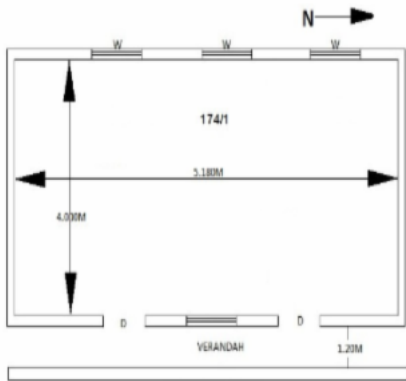

নির্বাচক নিবন্ধন আধিকারিকের স্বাক্ষর

Nazri Naksha

Google Map View

Polling Station Building Front View

Polling Station Front View

Cad View

Key MAP View

1 নাম : নমিতা কয়াল স্বামীর নাম: সমীর কয়াল বাড়ির নং : n0056 বয়স : 69 লিঙ্গ : মহিলা ফটো উপলব্ধ	WB/24/169/351526	2 নাম : অমিত কয়াল পিতার নাম: সমির কয়াল বাড়ির নং : n0056 বয়স : 41 লিঙ্গ : পুরুষ ফটো উপলব্ধ	HXF2375293	3 নাম : মিনতী কয়াল স্বামীর নাম: অমিত কয়াল বাড়ির নং : n0056 বয়স : 40 লিঙ্গ : মহিলা ফটো উপলব্ধ	HXF2581858
4 নাম : লবকুমার কয়াল পিতার নাম: জীবন চন্দ্র কয়াল বাড়ির নং : n0220 বয়স : 37 লিঙ্গ : পুরুষ ফটো উপলব্ধ	HXF3155165	5 নাম : কুশ কুমার কয়াল পিতার নাম: জীবন চন্দ্র কয়াল বাড়ির নং : n0221 বয়স : 37 লিঙ্গ : পুরুষ ফটো উপলব্ধ	AHY0898627	6 নাম : ছায়া কাপাস স্বামীর নাম: সুরত কাপাস বাড়ির নং : n0132 বয়স : 61 লিঙ্গ : মহিলা ফটো উপলব্ধ	HXF3155595
7 নাম : বসুদাম কাপাস পিতার নাম: সুরত কাপাস বাড়ির নং : n0132 বয়স : 38 লিঙ্গ : পুরুষ ফটো উপলব্ধ	HXF3155611	8 নাম : র্না কাপাস স্বামীর নাম: বসুদাম কাপাস বাড়ির নং : n0132 বয়স : 28 লিঙ্গ : মহিলা ফটো উপলব্ধ	AHY1957422	9 নাম : লিলি রানী গুছাইত স্বামীর নাম: সুরত গুছাইত বাড়ির নং : n0124 বয়স : 47 লিঙ্গ : মহিলা ফটো উপলব্ধ	HXF2158830
10 নাম : সুমন গুছাইত পিতার নাম: সুরত গুছাইত বাড়ির নং : n0124 বয়স : 31 লিঙ্গ : পুরুষ ফটো উপলব্ধ	AHY1792027	11 নাম : সুরত কুমার গুছাইত পিতার নাম: সুবোধ চন্দ্র গুছাইত বাড়ির নং : n0124 বয়স : 53 লিঙ্গ : পুরুষ ফটো উপলব্ধ	HXF2158848	12 নাম : গুভম গুছাইত পিতার নাম: সুরত কুমার গুছাইত বাড়ির নং : এন০০৫ বয়স : 21 লিঙ্গ : পুরুষ ফটো উপলব্ধ	AHY2739464
13 নাম : বাসন্তী চন্দ্র স্বামীর নাম: কার্তিক চন্দ্র বাড়ির নং : 136 বয়স : 53 লিঙ্গ : মহিলা ফটো উপলব্ধ	AHY2255891	14 নাম : কার্তিক চন্দ্র পিতার নাম: দীনবন্ধু চন্দ্র বাড়ির নং : 136 বয়স : 61 লিঙ্গ : পুরুষ ফটো উপলব্ধ	AHY2255883	15 নাম : অজয় কুমার জেনা পিতার নাম: আনাদি জেনা বাড়ির নং : বয়স : 43 লিঙ্গ : পুরুষ ফটো উপলব্ধ	FRP5564703
16 নাম : অনিবার্ন ঢালি পিতার নাম: মানিক ঢালি বাড়ির নং : n004 বয়স : 25 লিঙ্গ : পুরুষ ফটো উপলব্ধ	AHY2390789	17 নাম : রুমা ঢালি স্বামীর নাম: গুরুপদ ঢালি বাড়ির নং : 85 বয়স : 27 লিঙ্গ : মহিলা ফটো উপলব্ধ	AHY2154516	18 নাম : রাকেশ ঢালি পিতার নাম: জহর ঢালি বাড়ির নং : 2 বয়স : 25 লিঙ্গ : পুরুষ ফটো উপলব্ধ	AHY2153492
19 নাম : প্রবীর ঢালী পিতার নাম: রতিকান্ত ঢালী বাড়ির নং : n0008 বয়স : 53 লিঙ্গ : পুরুষ ফটো উপলব্ধ	WB/24/169/351545	20 নাম : স্বপ্না ঢালী স্বামীর নাম: সুনীল ঢালী বাড়ির নং : n0004 বয়স : 56 লিঙ্গ : মহিলা ফটো উপলব্ধ	AHY2290369	21 নাম : সুনীল ঢালী পিতার নাম: পরিক্ষিত ঢালী বাড়ির নং : n0004 বয়স : 66 লিঙ্গ : পুরুষ ফটো উপলব্ধ	AHY2290898
22 নাম : শাশ্বতী ঢালী স্বামীর নাম: দিবাকর ঢালী বাড়ির নং : n0084 বয়স : 36 লিঙ্গ : মহিলা ফটো উপলব্ধ	AHY1162536	23 নাম : রাখী ঢালী স্বামীর নাম: সুরোজিত ঢালী বাড়ির নং : n0008 বয়স : 26 লিঙ্গ : মহিলা ফটো উপলব্ধ	AHY2495737	24 নাম : সুরোজিত ঢালী পিতার নাম: হেমন্ত ঢালী বাড়ির নং : n0096 বয়স : 24 লিঙ্গ : পুরুষ ফটো উপলব্ধ	AHY2497832
25 নাম : শকুন্তলা ঢালী স্বামীর নাম: জয়ন্ত ঢালী বাড়ির নং : n0096 বয়স : 66 লিঙ্গ : মহিলা ফটো উপলব্ধ	WB/24/169/351593	26 নাম : দিলিপ ঢালী পিতার নাম: রজনী ঢালী বাড়ির নং : n0003 বয়স : 64 লিঙ্গ : পুরুষ ফটো উপলব্ধ	AHY2256444	27 নাম : আরতি ঢালী স্বামীর নাম: রতিকান্ত ঢালী বাড়ির নং : n0008 বয়স : 79 লিঙ্গ : মহিলা ফটো উপলব্ধ	WB/24/169/351129
28 নাম : অর্চনা ঢালী স্বামীর নাম: মেঘনাথ ঢালী বাড়ির নং : n0257 বয়স : 30 লিঙ্গ : মহিলা ফটো উপলব্ধ	AHY2038693	29 নাম : সুপ্রীতি নঙ্কর স্বামীর নাম: বাপ্পা নঙ্কর বাড়ির নং : n0096 বয়স : 30 লিঙ্গ : মহিলা ফটো উপলব্ধ	AHY1957489	30 নাম : অনাথ ঢালী পিতার নাম: মাধব ঢালী বাড়ির নং : n0081 বয়স : 48 লিঙ্গ : পুরুষ ফটো উপলব্ধ	AHY2550747