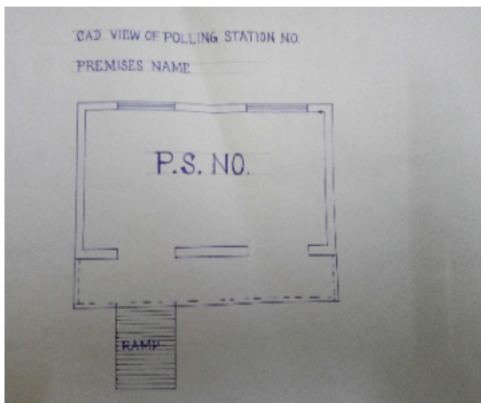

নির্বাচক নিবন্ধন আধিকারিকের স্বাক্ষর

Nazri Naksha

Google Map View

Polling Station Building Front View

Polling Station Front View

Cad View

Key MAP View

1 নাম : সেখ সারিউল পিতার নাম : সেখ জাকির হোসেন বাড়ির নং : এন0052 বয়স : 22 লিঙ্গ : পুরুষ	AHY2695104 ফটো উপলব্ধ	2 নাম : ওমর ফারুক সেখ পিতার নাম : নুরজামাল সেখ সেখ বাড়ির নং : n0052 বয়স : 46 লিঙ্গ : পুরুষ	HXF1522119 ফটো উপলব্ধ	3 নাম : ওমর হাফিজ সেখ পিতার নাম : নুরজামাল সেখ সেখ বাড়ির নং : 052 বয়স : 43 লিঙ্গ : পুরুষ	HXF2157956 ফটো উপলব্ধ
4 নাম : আফসারা বেগম সেখ স্বামীর নাম : নজরুল ইসলাম সেখ বাড়ির নং : n0052 বয়স : 47 লিঙ্গ : মহিলা	HXF2580918 ফটো উপলব্ধ	5 নাম : সাবিনা বেগম স্বামীর নাম : নাজিমুদ্দিন সেখ বাড়ির নং : n0128 বয়স : 53 লিঙ্গ : মহিলা	WB/24/169/276365 ফটো উপলব্ধ	6 নাম : সাবিনা ইয়াসমিন বেগম স্বামীর নাম : তাসিম নুরফা রহমান সেখ বাড়ির নং : 52 বয়স : 36 লিঙ্গ : মহিলা	AHY1644251 ফটো উপলব্ধ
7 নাম : সালমা বেগম স্বামীর নাম : ওমর ফারুক সেখ বাড়ির নং : n0052 বয়স : 38 লিঙ্গ : মহিলা	HXF3229689 ফটো উপলব্ধ	8 নাম : পাখিজা বিবি স্বামীর নাম : নাসিরুল ইসলাম বাড়ির নং : n0052 বয়স : 33 লিঙ্গ : মহিলা	AHY1502202 ফটো উপলব্ধ	9 নাম : তাসিম নুরফা রহমান সেখ পিতার নাম : নুরফা হক সেখ বাড়ির নং : n0052 বয়স : 42 লিঙ্গ : পুরুষ	HXF2160091 ফটো উপলব্ধ
10 নাম : জুলেখা স্বামীর নাম : ওমর হাফিজ বাড়ির নং : n0052 বয়স : 33 লিঙ্গ : মহিলা	AHY1502269 ফটো উপলব্ধ	11 নাম : নজরুল ইসলাম সেখ পিতার নাম : আমির সেখ বাড়ির নং : n0052 বয়স : 59 লিঙ্গ : পুরুষ	WB/24/169/351194 ফটো উপলব্ধ	12 নাম : নুরুল হক সেখ পিতার নাম : আমির সেখ বাড়ির নং : n0052 বয়স : 64 লিঙ্গ : পুরুষ	WB/24/169/351472 ফটো উপলব্ধ
13 নাম : উম্মাতুন সেখ স্বামীর নাম : নুরজামাল সেখ বাড়ির নং : n0052 বয়স : 58 লিঙ্গ : মহিলা	HXF0674747 ফটো উপলব্ধ	14 নাম : নুরজামাল সেখ পিতার নাম : আমীর আলি সেখ বাড়ির নং : n0052 বয়স : 67 লিঙ্গ : পুরুষ	AHY2863272 ফটো উপলব্ধ	15 নাম : সাকিনাখাতুন মল্লিক পিতার নাম : হেদায়েত মল্লিক বাড়ির নং : n0009 বয়স : 53 লিঙ্গ : মহিলা	WB/24/169/351719 ফটো উপলব্ধ
16 নাম : আক্তার মল্লিক পিতার নাম : আনোয়ার মল্লিক বাড়ির নং : n0009 বয়স : 78 লিঙ্গ : পুরুষ	HXF1521616 ফটো উপলব্ধ	17 নাম : আনসারুল সেখ পিতার নাম : সুবিদ আলি সেখ বাড়ির নং : এন0281 বয়স : 25 লিঙ্গ : পুরুষ	AHY2139764 ফটো উপলব্ধ	18 নাম : সেখ আয়নুল হক পিতার নাম : সুবিদ আলি সেক বাড়ির নং : এন0471 বয়স : 29 লিঙ্গ : পুরুষ	AHY1863521 ফটো উপলব্ধ
19 নাম : আফরোজা খাতুন পিতার নাম : রফিক মল্লিক বাড়ির নং : 8 বয়স : 26 লিঙ্গ : মহিলা	AHY2159861 ফটো উপলব্ধ	20 নাম : মোস্তাক সেখ পিতার নাম : সেখ আজ্জের আলি বাড়ির নং : 26 বয়স : 27 লিঙ্গ : পুরুষ	AHY2159960 ফটো উপলব্ধ	21 নাম : আমিনা বিবি সেখ স্বামীর নাম : ফারুক সেখ বাড়ির নং : 1 বয়স : 31 লিঙ্গ : মহিলা	AHY2159978 ফটো উপলব্ধ
22 নাম : অহাজুল গায়েন পিতার নাম : ইসরাইল গায়েন বাড়ির নং : 1 বয়স : 44 লিঙ্গ : পুরুষ	LXG3646502 ফটো উপলব্ধ	23 নাম : আকলিমা সেখ স্বামীর নাম : মোসরাফ সেখ বাড়ির নং : 26 বয়স : 30 লিঙ্গ : মহিলা	AHY2159994 ফটো উপলব্ধ	24 নাম : আসমা সেখ স্বামীর নাম : মারুফ সেখ বাড়ির নং : 1 বয়স : 32 লিঙ্গ : মহিলা	AHY2183317 ফটো উপলব্ধ
25 নাম : সাইদা বেগম স্বামীর নাম : সেখ এবাদ আলি বাড়ির নং : 1 বয়স : 43 লিঙ্গ : মহিলা	AHY2183424 ফটো উপলব্ধ	26 নাম : রেশমা গায়েন স্বামীর নাম : অহাজুল গায়েন বাড়ির নং : 1 বয়স : 41 লিঙ্গ : মহিলা	AHY2183432 ফটো উপলব্ধ	27 নাম : সারবিনা সেখ স্বামীর নাম : রিয়াসউদ্দিন সেখ বাড়ির নং : 1 বয়স : 30 লিঙ্গ : মহিলা	AHY2183556 ফটো উপলব্ধ
28 নাম : সিরাজ সেখ পিতার নাম : রফিক সেখ বাড়ির নং : 1 বয়স : 27 লিঙ্গ : পুরুষ	AHY2183598 ফটো উপলব্ধ	29 নাম : আরজনা সেখ স্বামীর নাম : সিরাজ সেখ বাড়ির নং : 1 বয়স : 29 লিঙ্গ : মহিলা	AHY2183648 ফটো উপলব্ধ	30 নাম : আনোয়ারা বিবি স্বামীর নাম : আসরাফ সিখ বাড়ির নং : n0186 বয়স : 71 লিঙ্গ : মহিলা	AHY2086916 ফটো উপলব্ধ