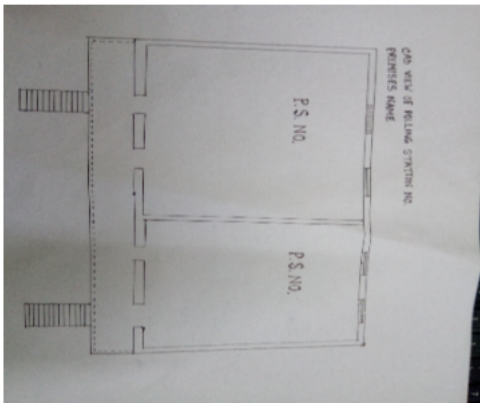

নির্বাচক নিবন্ধন আধিকারিকের স্বাক্ষর

Nazri Naksha

Google Map View

Polling Station Building Front View

Polling Station Front View

Cad View

Key MAP View

1	AHY2163921	ফটো উপলব্ধ	2	AHY2189520	ফটো উপলব্ধ	3	AHY2212892	ফটো উপলব্ধ
নাম : অঙ্গনা দাস পিতার নাম : উত্তম দাস বাড়ির নং : এন0022 বয়স : 25 লিঙ্গ : মহিলা			নাম : সুতপা নাথ স্বামীর নাম : চিরঞ্জীব নাথ বাড়ির নং : - বয়স : 27 লিঙ্গ : মহিলা			নাম : মধুমিতা বেরা স্বামীর নাম : বিশ্বজিৎ বেরা বাড়ির নং : n0307 বয়স : 28 লিঙ্গ : মহিলা		
4	AHY2212900	ফটো উপলব্ধ	5	AHY2163913	ফটো উপলব্ধ	6	AHY2212942	ফটো উপলব্ধ
নাম : তনয় খাঁড়া পিতার নাম : তমাল খাঁড়া বাড়ির নং : - বয়স : 25 লিঙ্গ : পুরুষ			নাম : প্রিয়ান্বিতা পাত্র পিতার নাম : কার্তিক পাত্র বাড়ির নং : 1 বয়স : 25 লিঙ্গ : মহিলা			নাম : প্রবীর কুমার মন্ডল পিতার নাম : প্রদীপ কুমার মন্ডল বাড়ির নং : ফ্লট নং 218 বয়স : 50 লিঙ্গ : পুরুষ		
7	AHY2189512	ফটো উপলব্ধ	8	AHY2209005	ফটো উপলব্ধ	9	AHY2208999	ফটো উপলব্ধ
নাম : দেবজ্যোতি সাধুখাঁ পিতার নাম : রঞ্জন কুমার সাধুখা বাড়ির নং : - বয়স : 27 লিঙ্গ : পুরুষ			নাম : স্নিগ্ধা নাথ পিতার নাম : দেশবন্ধু নাথ বাড়ির নং : - বয়স : 25 লিঙ্গ : মহিলা			নাম : মৌ নাথ স্বামীর নাম : প্রতাপ নাথ বাড়ির নং : - বয়স : 25 লিঙ্গ : মহিলা		
10	WB/24/166/237139	ফটো উপলব্ধ	11	WB/24/166/237023	ফটো উপলব্ধ	12	MLN1603422	ফটো উপলব্ধ
নাম : কম্পনা দাস পিতার নাম : ভিক্ষাচরন দাস বাড়ির নং : n0022 বয়স : 65 লিঙ্গ : মহিলা			নাম : উত্তম দাস পিতার নাম : ভিক্ষাচরন দাস বাড়ির নং : n0022 বয়স : 63 লিঙ্গ : পুরুষ			নাম : সোনালী দাস স্বামীর নাম : উত্তম দাস বাড়ির নং : n0022 বয়স : 52 লিঙ্গ : মহিলা		
13	AHY0097261	ফটো উপলব্ধ	14	AHY1195056	ফটো উপলব্ধ	15	AHY2208981	ফটো উপলব্ধ
নাম : শর্মিষ্ঠা ব্যানার্জী স্বামীর নাম : অনিরুদ্ধ ব্যানার্জী বাড়ির নং : n0154 বয়স : 41 লিঙ্গ : মহিলা			নাম : শর্মিষ্ঠা পাত্র স্বামীর নাম : শম্ভু পাত্র বাড়ির নং : এন0074 বয়স : 35 লিঙ্গ : মহিলা			নাম : শর্মিষ্ঠা নাথ পিতার নাম : দেবাশিষ নাথ বাড়ির নং : - বয়স : 25 লিঙ্গ : মহিলা		
16	AHY0092353	ফটো উপলব্ধ	17	AHY1898006	ফটো উপলব্ধ	18	WB/24/166/237465	ফটো উপলব্ধ
নাম : শঙ্খনাভ কুণ্ডু পিতার নাম : নিরোদ বরন কুণ্ডু বাড়ির নং : n0119 বয়স : 41 লিঙ্গ : পুরুষ			নাম : পিয়ালী কুণ্ডু স্বামীর নাম : শঙ্খনাভ কুণ্ডু বাড়ির নং : n0119 বয়স : 42 লিঙ্গ : মহিলা			নাম : মৈত্রেয়ী কুণ্ডু স্বামীর নাম : নিরোদবরন কুণ্ডু বাড়ির নং : n0119 বয়স : 70 লিঙ্গ : মহিলা		
19	MLN1600444	ফটো উপলব্ধ	20	MLN3442845	ফটো উপলব্ধ	21	WB/24/166/237373	ফটো উপলব্ধ
নাম : সুচেতা কুন্ডু স্বামীর নাম : পরিতোষকুমার কুন্ডু বাড়ির নং : n0065 বয়স : 75 লিঙ্গ : মহিলা			নাম : মহুয়া কুন্ডু স্বামীর নাম : শান্তনু কুন্ডু বাড়ির নং : n0065 বয়স : 43 লিঙ্গ : মহিলা			নাম : রাজু সাহা পিতার নাম : অনাথ সাহা বাড়ির নং : n0065 বয়স : 50 লিঙ্গ : পুরুষ		
22	MLN1600451	ফটো উপলব্ধ	23	MLN2594711	ফটো উপলব্ধ	24	WB/24/166/237211	ফটো উপলব্ধ
নাম : পরিতোষ কুমার কুন্ডু পিতার নাম : সুধীর কুমার কুন্ডু বাড়ির নং : n0065 বয়স : 84 লিঙ্গ : পুরুষ			নাম : শান্তনু কুন্ডু পিতার নাম : পরিতোষ কুমার কুন্ডু বাড়ির নং : n0065 বয়স : 51 লিঙ্গ : পুরুষ			নাম : রবীন চন্দ্র কর্মকার পিতার নাম : মথুর কর্মকার বাড়ির নং : n0073 বয়স : 53 লিঙ্গ : পুরুষ		
25	MLN1602945	ফটো উপলব্ধ	26	AHY2545762	ফটো উপলব্ধ	27	WB/24/166/237461	ফটো উপলব্ধ
নাম : দীপাশ্রীতা কর্মকার স্বামীর নাম : রবীন চন্দ্র কর্মকার বাড়ির নং : n0073 বয়স : 47 লিঙ্গ : মহিলা			নাম : রিমা কর্মকার পিতার নাম : সুকুমার কর্মকার বাড়ির নং : n0072 বয়স : 29 লিঙ্গ : মহিলা			নাম : মনিকা কর্মকার স্বামীর নাম : মথুর কর্মকার বাড়ির নং : n0073 বয়স : 78 লিঙ্গ : মহিলা		
28	MLN2651693	ফটো উপলব্ধ	29	AHY2427128	ফটো উপলব্ধ	30	AHY2308898	ফটো উপলব্ধ
নাম : জয়শ্রী কর্মকার স্বামীর নাম : রঞ্জিত কর্মকার বাড়ির নং : n0073 বয়স : 43 লিঙ্গ : মহিলা			নাম : দিগন্ত কর্মকার পিতার নাম : রবীন কর্মকার বাড়ির নং : N0000 বয়স : 24 লিঙ্গ : পুরুষ			নাম : সঞ্জিত কর্মকার পিতার নাম : মথুর কর্মকার বাড়ির নং : n0073 বয়স : 56 লিঙ্গ : পুরুষ		