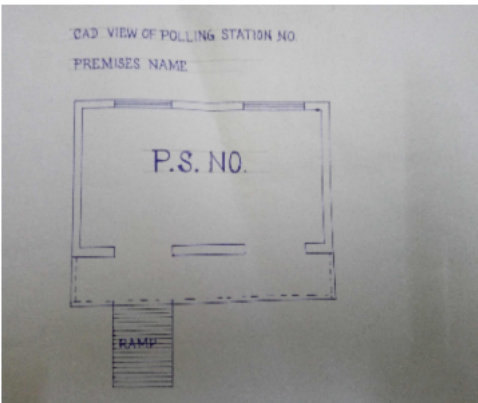

নির্বাচক নিবন্ধন আধিকারিকের স্বাক্ষর

Nazri Naksha

Google Map View

Polling Station Building Front View

Polling Station Front View

Cad View

Key MAP View

1 নাম : সাবিনা বেগম স্বামীর নামঃ হাজিঞ্জল সেখ বাড়ির নং : n0120 বয়স : 41 লিঙ্গ : মহিলা	HXF3149762 ফটো উপলব্ধ	2 নাম : আরজিনা জমাদার পিতার নামঃ সহিদ জমাদার বাড়ির নং : n0189 বয়স : 30 লিঙ্গ : মহিলা	AHY1775527 ফটো উপলব্ধ	3 নাম : সেখ জলফিকার পিতার নামঃ সেখ সাজাহান বাড়ির নং : n0188 বয়স : 26 লিঙ্গ : পুরুষ	AHY2087310 ফটো উপলব্ধ
4 নাম : সেখ আব্দুলকালিম পিতার নামঃ সেখ নয়নুদ্দিন বাড়ির নং : n0184 বয়স : 29 লিঙ্গ : পুরুষ	AHY2087278 ফটো উপলব্ধ	5 নাম : সেখ হাবিবুল পিতার নামঃ সেখ ইসা বাড়ির নং : n0183 বয়স : 32 লিঙ্গ : পুরুষ	AHY2087260 ফটো উপলব্ধ	6 নাম : সেখ আসপুদ্দিন পিতার নামঃ সেখ মোকতার বাড়ির নং : n0177 বয়স : 27 লিঙ্গ : পুরুষ	AHY2087203 ফটো উপলব্ধ
7 নাম : তাইবা খাতুন পিতার নামঃ নুরউদ্দিন সেখ বাড়ির নং : n0176 বয়স : 26 লিঙ্গ : মহিলা	AHY2087195 ফটো উপলব্ধ	8 নাম : সেখ সুবাবুদ্দিন পিতার নামঃ সেখ সাফক বাড়ির নং : n0168 বয়স : 27 লিঙ্গ : পুরুষ	AHY2087112 ফটো উপলব্ধ	9 নাম : সেখ ইনজামুল পিতার নামঃ সেখ আসমতুল্লা বাড়ির নং : n0167 বয়স : 28 লিঙ্গ : পুরুষ	AHY2087104 ফটো উপলব্ধ
10 নাম : ওহিদা খাতুন পিতার নামঃ সেখ আসগার বাড়ির নং : n0165 বয়স : 27 লিঙ্গ : মহিলা	AHY2087088 ফটো উপলব্ধ	11 নাম : তায়েবা খাতুন পিতার নামঃ সেখ আসগার বাড়ির নং : n0164 বয়স : 26 লিঙ্গ : মহিলা	AHY2087070 ফটো উপলব্ধ	12 নাম : সেখ সেলিম পিতার নামঃ সেখ জাক্বার বাড়ির নং : n0163 বয়স : 26 লিঙ্গ : পুরুষ	AHY2087062 ফটো উপলব্ধ
13 নাম : সেখ রিয়ামুল পিতার নামঃ সেখ আসমতুল্লা বাড়ির নং : n0161 বয়স : 30 লিঙ্গ : পুরুষ	AHY2087047 ফটো উপলব্ধ	14 নাম : গোলাপসা আখতারী পিতার নামঃ আতিবার সেখ বাড়ির নং : n0160 বয়স : 29 লিঙ্গ : মহিলা	AHY2087039 ফটো উপলব্ধ	15 নাম : সেখ কিসমত পিতার নামঃ সেখ সাহালম বাড়ির নং : n0175 বয়স : 40 লিঙ্গ : পুরুষ	AHY2087187 ফটো উপলব্ধ
16 নাম : তাহিনা খাতুন পিতার নামঃ নজরুল ইসলাম সেখ বাড়ির নং : n0170 বয়স : 28 লিঙ্গ : মহিলা	AHY2087138 ফটো উপলব্ধ	17 নাম : সেখ সাজাহান পিতার নামঃ সেখ আলাউদ্দিন বাড়ির নং : n0149 বয়স : 45 লিঙ্গ : পুরুষ	AHY2086924 ফটো উপলব্ধ	18 নাম : সেখ আলেক্সান্দ্রি স্বামীর নামঃ সেখ সাফক বাড়ির নং : n0029 বয়স : 61 লিঙ্গ : মহিলা	AHY2254522 ফটো উপলব্ধ
19 নাম : সেখ কুলসুমা পিতার নামঃ সেখ আব্বাস বাড়ির নং : n0143 বয়স : 29 লিঙ্গ : মহিলা	AHY2039303 ফটো উপলব্ধ	20 নাম : আসমা খাতুন পিতার নামঃ ইকবাল সেখ বাড়ির নং : n0141 বয়স : 27 লিঙ্গ : মহিলা	AHY2039287 ফটো উপলব্ধ	21 নাম : সেখ সাইফুল পিতার নামঃ সার্বানুদ্দিন সেখ বাড়ির নং : n0134 বয়স : 28 লিঙ্গ : পুরুষ	AHY2039212 ফটো উপলব্ধ
22 নাম : নাসিমা খাতুন পিতার নামঃ সেখ আনোয়ার বাড়ির নং : n0129 বয়স : 28 লিঙ্গ : মহিলা	AHY2039162 ফটো উপলব্ধ	23 নাম : সেখ ইব্রহিম পিতার নামঃ নুর মহম্মদ সেখ বাড়ির নং : n0126 বয়স : 30 লিঙ্গ : পুরুষ	AHY2039139 ফটো উপলব্ধ	24 নাম : সারমিনা বেগম স্বামীর নামঃ সেখ আমির বাড়ির নং : n0122 বয়স : 32 লিঙ্গ : মহিলা	AHY1991694 ফটো উপলব্ধ
25 নাম : জামির সেখ পিতার নামঃ সেখ দাউত বাড়ির নং : 1 বয়স : 27 লিঙ্গ : পুরুষ	AHY2153286 ফটো উপলব্ধ	26 নাম : সেখ জাকির হোসেন পিতার নামঃ সেখ দাইয়ান বাড়ির নং : 46 বয়স : 25 লিঙ্গ : পুরুষ	AHY2153328 ফটো উপলব্ধ	27 নাম : হাসিবুল সেখ পিতার নামঃ সেখ নয়নুদ্দিন বাড়ির নং : 1 বয়স : 25 লিঙ্গ : পুরুষ	AHY2153344 ফটো উপলব্ধ
28 নাম : সেখ মাহফুজুর রহমান পিতার নামঃ জাকারিয়া সেখ বাড়ির নং : 000 বয়স : 25 লিঙ্গ : পুরুষ	AHY2183275 ফটো উপলব্ধ	29 নাম : সেখ সাকব পিতার নামঃ সেখ মকবুল বাড়ির নং : 86 বয়স : 26 লিঙ্গ : পুরুষ	AHY2153997 ফটো উপলব্ধ	30 নাম : গিলুফা খাতুন স্বামীর নামঃ আব্দুল খালেক মোল্লা বাড়ির নং : বয়স : 36 লিঙ্গ : মহিলা	AHY1413228 ফটো উপলব্ধ