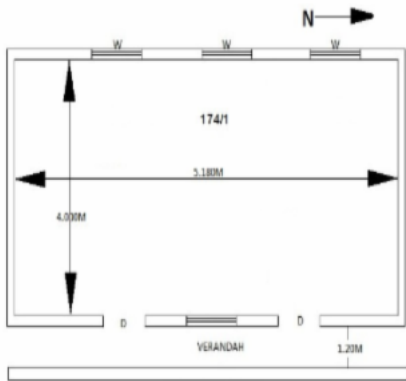

নির্বাচক নিবন্ধন আধিকারিকের স্বাক্ষর

Nazri Naksha

Google Map View

Polling Station Building Front View

Polling Station Front View

Cad View

Key MAP View

1 নাম : রহিমা বেগম স্বামীর নাম : আলিম হালদার বাড়ির নং : n0207 বয়স : 51 লিঙ্গ : মহিলা	AHY1958594 ফটো উপলব্ধ	2 নাম : স্বদেশ ঘাট পিতার নাম : উপমা ঘাট বাড়ির নং : n0165 বয়স : 28 লিঙ্গ : পুরুষ	AHY1958800 ফটো উপলব্ধ	3 নাম : সেখ সাকিলা বিবি স্বামীর নাম : সাজ্জাত সেখ বাড়ির নং : n0209 বয়স : 58 লিঙ্গ : মহিলা	WB/24/169/321148 ফটো উপলব্ধ
4 নাম : সেখ রাজু সেখ মায়ের নাম : সেখ রবজেল সেখ বাড়ির নং : n0152 বয়স : 41 লিঙ্গ : পুরুষ	AHY1991843 ফটো উপলব্ধ	5 নাম : সোনা বিবি স্বামীর নাম : হাবিব সেখ বাড়ির নং : n0223 বয়স : 29 লিঙ্গ : মহিলা	AHY2039394 ফটো উপলব্ধ	6 নাম : সেখ ইজাজ পিতার নাম : সেখ নূর ইসলাম বাড়ির নং : n0227 বয়স : 27 লিঙ্গ : পুরুষ	AHY2039436 ফটো উপলব্ধ
7 নাম : সেখ রুসমিনা বেগম স্বামীর নাম : মিজানুর সেখ বাড়ির নং : n0238 বয়স : 31 লিঙ্গ : মহিলা	AHY2039527 ফটো উপলব্ধ	8 নাম : সেখ মুরসীদ পিতার নাম : মোকাইল সেখ বাড়ির নং : n0239 বয়স : 28 লিঙ্গ : পুরুষ	AHY2039535 ফটো উপলব্ধ	9 নাম : ফতেমা বেগম স্বামীর নাম : মইনুল সেখ বাড়ির নং : n0249 বয়স : 27 লিঙ্গ : মহিলা	AHY2087328 ফটো উপলব্ধ
10 নাম : সেখ সরিফা পিতার নাম : সেখ জলিল বাড়ির নং : n0255 বয়স : 26 লিঙ্গ : পুরুষ	AHY2087385 ফটো উপলব্ধ	11 নাম : সেখ আরমিনা পিতার নাম : সেখ আসগার আলী বাড়ির নং : n0260 বয়স : 27 লিঙ্গ : পুরুষ	AHY2087435 ফটো উপলব্ধ	12 নাম : সেখ মাতিন পিতার নাম : সেখ হায়দার আলী বাড়ির নং : n0154 বয়স : 55 লিঙ্গ : পুরুষ	AHY1503499 ফটো উপলব্ধ
13 নাম : সেখ কামিনি বিবি স্বামীর নাম : মাতিন সেখ বাড়ির নং : n0153 বয়স : 45 লিঙ্গ : মহিলা	AHY1503481 ফটো উপলব্ধ	14 নাম : ফতেমা বেগম স্বামীর নাম : মোক্তার আলি সেখ বাড়ির নং : 29 বয়স : 39 লিঙ্গ : মহিলা	AHY1645993 ফটো উপলব্ধ	15 নাম : মোক্তার আলি সেখ পিতার নাম : আলিমাছ সেখ বাড়ির নং : n0029 বয়স : 46 লিঙ্গ : পুরুষ	HXF2567535 ফটো উপলব্ধ
16 নাম : সেখ সাইফুল পিতার নাম : সেখ জলিল বাড়ির নং : n0029 বয়স : 30 লিঙ্গ : পুরুষ	AHY1870021 ফটো উপলব্ধ	17 নাম : সরিফা বেগম স্বামীর নাম : সাজ্জাদ সেখ বাড়ির নং : n0287 বয়স : 32 লিঙ্গ : মহিলা	AHY2087708 ফটো উপলব্ধ	18 নাম : সেখ আসুরা খাতুন পিতার নাম : সেখ মোকাইল বাড়ির নং : n0265 বয়স : 26 লিঙ্গ : মহিলা	AHY2087484 ফটো উপলব্ধ
19 নাম : সেখ মনতাজ পিতার নাম : সেখ মোকাইল বাড়ির নং : n0264 বয়স : 26 লিঙ্গ : পুরুষ	AHY2087476 ফটো উপলব্ধ	20 নাম : সেখ আসপিয়া বেগম স্বামীর নাম : মিনসার সেখ বাড়ির নং : n0269 বয়স : 29 লিঙ্গ : মহিলা	AHY2087526 ফটো উপলব্ধ	21 নাম : সেখ রাজে স পিতার নাম : সেখ নূরউদ্দিন বাড়ির নং : 000 বয়স : 25 লিঙ্গ : পুরুষ	AHY2182947 ফটো উপলব্ধ
22 নাম : সেখ মনিমু বেগম স্বামীর নাম : সেখ খায়রুল বাড়ির নং : n0165 বয়স : 27 লিঙ্গ : মহিলা	AHY2475960 ফটো উপলব্ধ	23 নাম : মোস্তাকিন সেখ পিতার নাম : মহাসীন সেখ বাড়ির নং : বয়স : 32 লিঙ্গ : পুরুষ	AHY2465656 ফটো উপলব্ধ	24 নাম : সেখ আমিরুল পিতার নাম : সেখ রতুল আমিন বাড়ির নং : n0165 বয়স : 37 লিঙ্গ : পুরুষ	AHY2475846 ফটো উপলব্ধ
25 নাম : হাসিনা বেগম স্বামীর নাম : সেখ সোহরাব আলি বাড়ির নং : n0044 বয়স : 76 লিঙ্গ : মহিলা	HXF0629196 ফটো উপলব্ধ	26 নাম : মেরিনা বিবি স্বামীর নাম : মদনসার সেখ বাড়ির নং : n0121 বয়স : 41 লিঙ্গ : মহিলা	HXF3228087 ফটো উপলব্ধ	27 নাম : তৈয়োব সেখ পিতার নাম : মুহাম্মদ বাড়ির নং : n0132 বয়স : 40 লিঙ্গ : পুরুষ	AHY1162726 ফটো উপলব্ধ
28 নাম : মর্জিনা বেগম স্বামীর নাম : ফয়সল আলি সেখ বাড়ির নং : n0142 বয়স : 46 লিঙ্গ : মহিলা	AHY1793199 ফটো উপলব্ধ	29 নাম : সেখ কামারুল পিতার নাম : সেখ জলিল বাড়ির নং : n0143 বয়স : 34 লিঙ্গ : পুরুষ	AHY1295914 ফটো উপলব্ধ	30 নাম : হাসিনা বেগম স্বামীর নাম : নজরুল ইসলাম সেখ বাড়ির নং : n0145 বয়স : 38 লিঙ্গ : মহিলা	AHY1295948 ফটো উপলব্ধ