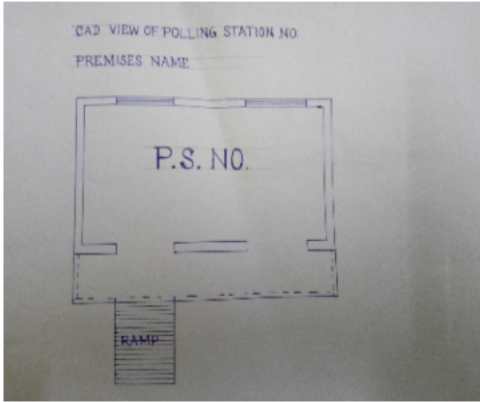

নির্বাচক নিবন্ধন আধিকারিকের স্বাক্ষর

Nazri Naksha

Google Map View

Polling Station Building Front View

Polling Station Front View

Cad View

Key MAP View

1 নাম : মনোয়ারা বেগম স্বামীর নাম : হারিজুল সেখ বাড়ির নং : n0036 বয়স : 57 লিঙ্গ : মহিলা	WB/24/169/348292	ফটো উপলব্ধ	2 নাম : হারিজুল সেখ পিতার নাম : সিরাজুল সেখ বাড়ির নং : n0036 বয়স : 43 লিঙ্গ : পুরুষ	HXF1659259	ফটো উপলব্ধ	3 নাম : আরিফ মল্লিক পিতার নাম : সামসুজামান মল্লিক বাড়ির নং : n0036 বয়স : 32 লিঙ্গ : পুরুষ	AHY1296268	ফটো উপলব্ধ
4 নাম : সেখ ইমরান পিতার নাম : সেখ রেজ্জাক বাড়ির নং : n0067 বয়স : 36 লিঙ্গ : পুরুষ	HXF3154572	ফটো উপলব্ধ	5 নাম : সেখ মোমিন পিতার নাম : সুলতান সেখ বাড়ির নং : n0085 বয়স : 73 লিঙ্গ : পুরুষ	WB/24/169/348157	ফটো উপলব্ধ	6 নাম : মনিকা বেগম সেখ স্বামীর নাম : সফিক সেখ বাড়ির নং : n0085 বয়স : 31 লিঙ্গ : মহিলা	AHY1793538	ফটো উপলব্ধ
7 নাম : জ্যোত্স্না সেক স্বামীর নাম : বদিয়ারজামা সেক বাড়ির নং : n0128 বয়স : 60 লিঙ্গ : মহিলা	WB/24/169/348177	ফটো উপলব্ধ	8 নাম : সাবিনা সেখ স্বামীর নাম : জিয়ারুল সেখ বাড়ির নং : n0128 বয়স : 37 লিঙ্গ : মহিলা	AHY1646074	ফটো উপলব্ধ	9 নাম : জিয়ারুল সেখ পিতার নাম : বদিয়ার জামা সেখ বাড়ির নং : 28 বয়স : 35 লিঙ্গ : পুরুষ	AHY1646041	ফটো উপলব্ধ
10 নাম : আশিক আলি সেখ পিতার নাম : বদিয়ার জামা সেখ বাড়ির নং : 28 বয়স : 33 লিঙ্গ : পুরুষ	AHY1646058	ফটো উপলব্ধ	11 নাম : আসমোত আলি সেখ পিতার নাম : বদিয়ার জামা সেখ বাড়ির নং : 28 বয়স : 31 লিঙ্গ : পুরুষ	AHY1646066	ফটো উপলব্ধ	12 নাম : সাইফুল মল্লিক পিতার নাম : এদিসহক মল্লিক বাড়ির নং : n0159 বয়স : 43 লিঙ্গ : পুরুষ	AHY1503721	ফটো উপলব্ধ
13 নাম : পাকিজা মল্লিক স্বামীর নাম : সাইফুল মল্লিক বাড়ির নং : n0161 বয়স : 32 লিঙ্গ : মহিলা	AHY1503838	ফটো উপলব্ধ	14 নাম : সার্জিনা সেখ স্বামীর নাম : মইদুল সেখ বাড়ির নং : n0162 বয়স : 37 লিঙ্গ : মহিলা	AHY1503887	ফটো উপলব্ধ	15 নাম : দাউদ হালদার পিতার নাম : কাসেম হালদার বাড়ির নং : n0175 বয়স : 57 লিঙ্গ : পুরুষ	HXF1527738	ফটো উপলব্ধ
16 নাম : সাবানা খাতুন পিতার নাম : জয়লান সেখ বাড়ির নং : n0256 বয়স : 28 লিঙ্গ : মহিলা	AHY2114213	ফটো উপলব্ধ	17 নাম : সেখ আরিফ পিতার নাম : আলাউদ্দিন সেখ বাড়ির নং : n0260 বয়স : 28 লিঙ্গ : পুরুষ	AHY2114254	ফটো উপলব্ধ	18 নাম : সেখ সরিফ পিতার নাম : আলাউদ্দিন সেখ বাড়ির নং : n0261 বয়স : 27 লিঙ্গ : পুরুষ	AHY2114262	ফটো উপলব্ধ
19 নাম : মমতাজ সেখ স্বামীর নাম : সওগাত সেখ বাড়ির নং : n0063 বয়স : 55 লিঙ্গ : মহিলা	WB/24/169/348669	ফটো উপলব্ধ	20 নাম : পিংকি সেখ স্বামীর নাম : মইদুল সেখ বাড়ির নং : n0063 বয়স : 34 লিঙ্গ : মহিলা	AHY1646223	ফটো উপলব্ধ	21 নাম : শুকুর আলি সেখ পিতার নাম : আসগার সেখ বাড়ির নং : n0064 বয়স : 42 লিঙ্গ : পুরুষ	HXF2578508	ফটো উপলব্ধ
22 নাম : সাহাদোত সেখ পিতার নাম : রেজ্জমান সেখ বাড়ির নং : n0198 বয়স : 38 লিঙ্গ : পুরুষ	AHY1504026	ফটো উপলব্ধ	23 নাম : বাপি সেখ পিতার নাম : রেজ্জমান সেখ বাড়ির নং : n0188 বয়স : 36 লিঙ্গ : পুরুষ	AHY1504042	ফটো উপলব্ধ	24 নাম : নুর আদিনা মল্লিক স্বামীর নাম : হারিজ মল্লিক বাড়ির নং : n0149 বয়স : 30 লিঙ্গ : মহিলা	AHY1959246	ফটো উপলব্ধ
25 নাম : ইসরাফিল হালদার পিতার নাম : দাউদ হালদার বাড়ির নং : n0175 বয়স : 28 লিঙ্গ : পুরুষ	AHY1959162	ফটো উপলব্ধ	26 নাম : নাজিমা সেখ স্বামীর নাম : রসিদ সেখ বাড়ির নং : n0053 বয়স : 55 লিঙ্গ : মহিলা	WB/24/169/348866	ফটো উপলব্ধ	27 নাম : শুকতারী সেখ পিতার নাম : হারিজ সেখ বাড়ির নং : 147 বয়স : 29 লিঙ্গ : মহিলা	AHY2160042	ফটো উপলব্ধ
28 নাম : মিনারা খাতুন পিতার নাম : সেখ সাইদুল বাড়ির নং : 123 বয়স : 25 লিঙ্গ : মহিলা	AHY2160059	ফটো উপলব্ধ	29 নাম : পারভিনা মল্লিক স্বামীর নাম : হারিজ মল্লিক বাড়ির নং : 166 বয়স : 27 লিঙ্গ : মহিলা	AHY2159184	ফটো উপলব্ধ	30 নাম : ওমর ফারুক সেখ পিতার নাম : ইসহাক সেখ বাড়ির নং : 82 বয়স : 25 লিঙ্গ : পুরুষ	AHY2159655	ফটো উপলব্ধ