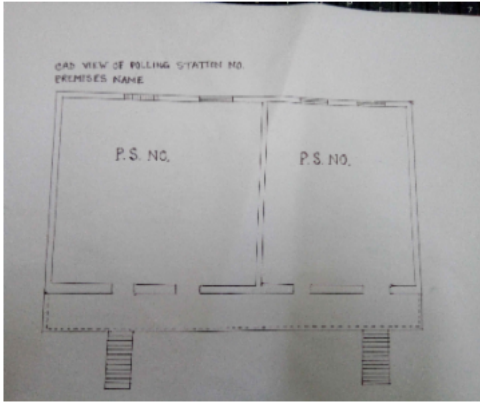

নির্বাচক নিবন্ধন আধিকারিকের স্বাক্ষর

Nazri Naksha

Google Map View

Polling Station Building Front View

Polling Station Front View

Cad View

Key MAP View

1 নাম : কমল নস্কর পিতার নাম : সুকদেব বাড়ির নং : n0096 বয়স : 34 লিঙ্গ : পুরুষ	AHY1503853 ফটো উপলব্ধ	2 নাম : সেখ রাবিয়া বেগম স্বামীর নাম : নূর হোসেন সেখ বাড়ির নং : n0105 বয়স : 44 লিঙ্গ : মহিলা	HXF2835809 ফটো উপলব্ধ	3 নাম : নমিতা মন্ডল স্বামীর নাম : নিরোপদ মন্ডল বাড়ির নং : n0108 বয়স : 46 লিঙ্গ : মহিলা	HXF2577401 ফটো উপলব্ধ
4 নাম : রজিনা খাতুন স্বামীর নাম : সুরাজ আলি সেখ বাড়ির নং : n0136 বয়স : 34 লিঙ্গ : মহিলা	AHY2040061 ফটো উপলব্ধ	5 নাম : মোমতাজ সেখ স্বামীর নাম : মফিজুল সেখ বাড়ির নং : n0167 বয়স : 27 লিঙ্গ : মহিলা	AHY2077832 ফটো উপলব্ধ	6 নাম : সুপিয়া সেখ পিতার নাম : রুমজান সেখ বাড়ির নং : n0169 বয়স : 30 লিঙ্গ : মহিলা	AHY2077857 ফটো উপলব্ধ
7 নাম : নাসিরা বেগম স্বামীর নাম : সুর আলি সেখ বাড়ির নং : n0170 বয়স : 35 লিঙ্গ : মহিলা	AHY2077865 ফটো উপলব্ধ	8 নাম : ফজলু রহমান সেখ পিতার নাম : মোতিলাল সেখ বাড়ির নং : n0012 বয়স : 66 লিঙ্গ : পুরুষ	AHY2287290 ফটো উপলব্ধ	9 নাম : পুতুল বেগম স্বামীর নাম : সেখ মফিজুল বাড়ির নং : 1 বয়স : 41 লিঙ্গ : মহিলা	AHY1664408 ফটো উপলব্ধ
10 নাম : সেখ সাহানার বেগম স্বামীর নাম : সেখ গোলাম রসুল বাড়ির নং : 1 বয়স : 48 লিঙ্গ : মহিলা	AHY2182350 ফটো উপলব্ধ	11 নাম : আমিনা বেগম খান মায়ের নাম : নূর খাতুন বিবি বাড়ির নং : 085 বয়স : 45 লিঙ্গ : মহিলা	AHY2182343 ফটো উপলব্ধ	12 নাম : সেখ মাসুদ পিতার নাম : কিবরিয়া সেখ বাড়ির নং : 035 বয়স : 25 লিঙ্গ : পুরুষ	AHY2182327 ফটো উপলব্ধ
13 নাম : মেহেরুন সেখ স্বামীর নাম : সাহেব বারী সেখ বাড়ির নং : 035 বয়স : 35 লিঙ্গ : মহিলা	AHY2182251 ফটো উপলব্ধ	14 নাম : লিলাফা খাতুন মায়ের নাম : সেখ গোলেআরজান বাড়ির নং : 021 বয়স : 25 লিঙ্গ : মহিলা	AHY2182236 ফটো উপলব্ধ	15 নাম : সুরাইয়া সেখ স্বামীর নাম : ফজলু রহমান সেখ বাড়ির নং : n0012 বয়স : 58 লিঙ্গ : মহিলা	AHY2287266 ফটো উপলব্ধ
16 নাম : নমিতা মালিক পিতার নাম : প্রশান্ত মালিক বাড়ির নং : নং00 বয়স : 26 লিঙ্গ : মহিলা	AHY2150829 ফটো উপলব্ধ	17 নাম : রূপা ভাস্কী পিতার নাম : শংকর সরকার বাড়ির নং : 357-12 বয়স : 49 লিঙ্গ : মহিলা	AHY2154086 ফটো উপলব্ধ	18 নাম : সাজ্জাত সেখ পিতার নাম : সুমিত সেখ বাড়ির নং : 022 বয়স : 31 লিঙ্গ : পুরুষ	AHY2182301 ফটো উপলব্ধ
19 নাম : সেলিনা খাতুন স্বামীর নাম : সাজ্জাত সেখ বাড়ির নং : এন0021 (253) বয়স : 28 লিঙ্গ : মহিলা	AHY2835916 ফটো উপলব্ধ	20 নাম : লীনা সরকার মিশ্র স্বামীর নাম : শোভনদেব সরকার বাড়ির নং : n0171 বয়স : 32 লিঙ্গ : মহিলা	AHY1471978 ফটো উপলব্ধ	21 নাম : শ্রাবনী মন্ডল স্বামীর নাম : মনোরঞ্জন মন্ডল বাড়ির নং : n0161 বয়স : 27 লিঙ্গ : মহিলা	AHY2077774 ফটো উপলব্ধ
22 নাম : মনিরা সেখ স্বামীর নাম : সুরাজ সেখ বাড়ির নং : n0012 বয়স : 31 লিঙ্গ : মহিলা	AHY1794031 ফটো উপলব্ধ	23 নাম : রেহানা সেখ স্বামীর নাম : আতিবার সেখ বাড়ির নং : n0012 বয়স : 51 লিঙ্গ : মহিলা	WB/24/169/348796 ফটো উপলব্ধ	24 নাম : আতিবার সেখ পিতার নাম : মতিলাল সেখ বাড়ির নং : n0012 বয়স : 61 লিঙ্গ : পুরুষ	WB/24/169/348228 ফটো উপলব্ধ
25 নাম : বদরুন সেখ স্বামীর নাম : মতিলাল সেখ বাড়ির নং : 132 বয়স : 83 লিঙ্গ : মহিলা	HXF2579787 ফটো উপলব্ধ	26 নাম : সরিফুল পিতার নাম : ফজলু রহমান সেখ বাড়ির নং : n0012 বয়স : 40 লিঙ্গ : পুরুষ	AHY0920009 ফটো উপলব্ধ	27 নাম : পূর্ণিমা ঢালী স্বামীর নাম : তিলক ঢালী বাড়ির নং : এন00 বয়স : 40 লিঙ্গ : মহিলা	AHY2556702 ফটো উপলব্ধ
28 নাম : বরুন সরকার পিতার নাম : বিজয় সরকার বাড়ির নং : এন00 বয়স : 23 লিঙ্গ : পুরুষ	AHY2556744 ফটো উপলব্ধ	29 নাম : সেখ মতিয়ার রহমান পিতার নাম : মতিলাল সেখ বাড়ির নং : n0012 বয়স : 59 লিঙ্গ : পুরুষ	AHY2542637 ফটো উপলব্ধ	30 নাম : নজরুল সেখ পিতার নাম : সেখ মতিয়ার রহমান বাড়ির নং : n0012 বয়স : 35 লিঙ্গ : পুরুষ	AHY2039964 ফটো উপলব্ধ