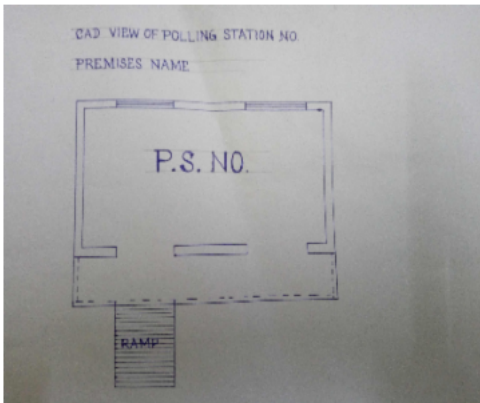

নির্বাচক নিবন্ধন আধিকারিকের স্বাক্ষর

Nazri Naksha

Google Map View

Polling Station Building Front View

Polling Station Front View

Cad View

Key MAP View

1 নাম : বিল্লু ঢালী পিতার নাম: শৈলেন ঢালী বাড়ির নং : n0199 বয়স : 38 লিঙ্গ : পুরুষ	HXF2834539 ফটো উপলব্ধ	2 নাম : পি রেবা স্বামীর নাম: পি বিশ্বনাথ রাও বাড়ির নং : n0143 বয়স : 67 লিঙ্গ : মহিলা	HXF3263787 ফটো উপলব্ধ	3 নাম : অনিমা পাল স্বামীর নাম: নন্দ পাল বাড়ির নং : এন00297 বয়স : 49 লিঙ্গ : মহিলা	AHY2575280 ফটো উপলব্ধ
4 নাম : মামোনী চক্রবর্তী স্বামীর নাম: চন্দ্র নাথ চক্রবর্তী বাড়ির নং : এন0082 বয়স : 34 লিঙ্গ : মহিলা	AHY2572998 ফটো উপলব্ধ	5 নাম : সুদীপ্তা চক্রবর্তী পিতার নাম: হিমাদ্রী চক্রবর্তী বাড়ির নং : এন0082 বয়স : 24 লিঙ্গ : পুরুষ	AHY2578409 ফটো উপলব্ধ	6 নাম : শ্যামসুন্দর পাল পিতার নাম: নন্দ পাল বাড়ির নং : এন002৯৭ বয়স : 27 লিঙ্গ : পুরুষ	AHY2749711 ফটো উপলব্ধ
7 নাম : ধীমান কয়াল পিতার নাম: যুগল কয়াল বাড়ির নং : n0017 বয়স : 47 লিঙ্গ : পুরুষ	HXF1519974 ফটো উপলব্ধ	8 নাম : সুমন কয়াল পিতার নাম: ধীমান কয়াল বাড়ির নং : সরেসা বয়স : 21 লিঙ্গ : পুরুষ	AHY2787182 ফটো উপলব্ধ	9 নাম : তিয়াসা কয়াল পিতার নাম: বিশ্বনাথ কয়াল বাড়ির নং : এন0001 বয়স : 21 লিঙ্গ : মহিলা	AHY2747236 ফটো উপলব্ধ
10 নাম : রুমা সরকার পিতার নাম: বিমল সরকার বাড়ির নং : এন0017 বয়স : 42 লিঙ্গ : মহিলা	HXF2368264 ফটো উপলব্ধ	11 নাম : গুপ্ত কয়াল পিতার নাম: মৃত্যুঞ্জয় কয়াল বাড়ির নং : এন0046 বয়স : 22 লিঙ্গ : পুরুষ	AHY2693661 ফটো উপলব্ধ	12 নাম : সুলেখা কয়াল স্বামীর নাম: প্রতাপ কয়াল বাড়ির নং : এন0046 বয়স : 42 লিঙ্গ : মহিলা	HXF2752251 ফটো উপলব্ধ
13 নাম : মথুর কয়াল পিতার নাম: কালিপদ কয়াল বাড়ির নং : n0001 বয়স : 91 লিঙ্গ : পুরুষ	AHY2675726 ফটো উপলব্ধ	14 নাম : মৃত্যুঞ্জয় কয়াল পিতার নাম: কিশোরী কয়াল বাড়ির নং : n0046 বয়স : 48 লিঙ্গ : পুরুষ	AHY2302313 ফটো উপলব্ধ	15 নাম : সুনিতা কয়াল পিতার নাম: সুশান্ত কোয়াল বাড়ির নং : এন0017 বয়স : 23 লিঙ্গ : মহিলা	AHY2623809 ফটো উপলব্ধ
16 নাম : ঋত্বিক কয়াল পিতার নাম: রনজিত কুমার কয়াল বাড়ির নং : এন0001 বয়স : 23 লিঙ্গ : পুরুষ	AHY2556991 ফটো উপলব্ধ	17 নাম : দেবদাস কয়াল পিতার নাম: হরিপদ কয়াল বাড়ির নং : n0188 বয়স : 26 লিঙ্গ : পুরুষ	AHY2077980 ফটো উপলব্ধ	18 নাম : সুমন কয়াল পিতার নাম: হরি পদ কয়াল বাড়ির নং : n052 বয়স : 24 লিঙ্গ : পুরুষ	AHY2388759 ফটো উপলব্ধ
19 নাম : ঝুম্পা কয়াল পিতার নাম: হরিপদ কয়াল বাড়ির নং : n0184 বয়স : 27 লিঙ্গ : মহিলা	AHY2077949 ফটো উপলব্ধ	20 নাম : রাজু কয়াল পিতার নাম: অজয় কয়াল বাড়ির নং : n0017 বয়স : 41 লিঙ্গ : পুরুষ	HXF3018728 ফটো উপলব্ধ	21 নাম : হরিপদ কয়াল পিতার নাম: পঞ্চ কয়াল বাড়ির নং : n0052 বয়স : 60 লিঙ্গ : পুরুষ	AHY2301570 ফটো উপলব্ধ
22 নাম : অসিত কয়াল পিতার নাম: মথুর কয়াল বাড়ির নং : n0001 বয়স : 51 লিঙ্গ : পুরুষ	AHY2303329 ফটো উপলব্ধ	23 নাম : কনিকা কয়াল স্বামীর নাম: রনজিত কুমার কয়াল বাড়ির নং : n0001 বয়স : 48 লিঙ্গ : মহিলা	HXF0645911 ফটো উপলব্ধ	24 নাম : সুরোজিত কয়াল পিতার নাম: সনৎ কয়াল বাড়ির নং : n0051 বয়স : 40 লিঙ্গ : পুরুষ	AHY1429752 ফটো উপলব্ধ
25 নাম : বিমলা কয়াল স্বামীর নাম: অজয় কয়াল বাড়ির নং : n0017 বয়স : 52 লিঙ্গ : মহিলা	AHY2302891 ফটো উপলব্ধ	26 নাম : সুভাষ কয়াল পিতার নাম: রতিকান্ত কয়াল বাড়ির নং : n0052 বয়স : 38 লিঙ্গ : পুরুষ	HXF2573905 ফটো উপলব্ধ	27 নাম : সুপর্ণা কয়াল স্বামীর নাম: সঞ্জয় কয়াল বাড়ির নং : n0046 বয়স : 39 লিঙ্গ : মহিলা	AHY0920728 ফটো উপলব্ধ
28 নাম : কাজল কয়াল পিতার নাম: শিবু গোপাল কয়াল বাড়ির নং : 50 বয়স : 46 লিঙ্গ : মহিলা	AHY1647478 ফটো উপলব্ধ	29 নাম : রাজেশ কয়াল পিতার নাম: অজয় কয়াল বাড়ির নং : n0017 বয়স : 37 লিঙ্গ : পুরুষ	HXF3228509 ফটো উপলব্ধ	30 নাম : সঞ্জয় কয়াল পিতার নাম: কিশোরী কয়াল বাড়ির নং : n0046 বয়স : 46 লিঙ্গ : পুরুষ	HXF1518679 ফটো উপলব্ধ