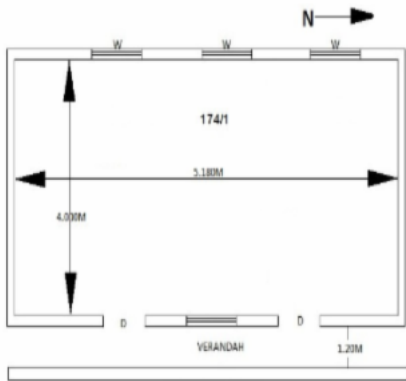

নির্বাচক নিবন্ধন আধিকারিকের স্বাক্ষর

Nazri Naksha

Google Map View

Polling Station Building Front View

Polling Station Front View

Cad View

Key MAP View

1 নাম : সেখ সফিউদ্দিন পিতার নাম : ইউনুস বাড়ির নং : n0003 বয়স : 57 লিঙ্গ : পুরুষ ফটো উপলব্ধ	WB/24/169/327009	2 নাম : তৌসমিনা সেখ স্বামীর নাম : সফিউদ্দিন বাড়ির নং : n0003 বয়স : 44 লিঙ্গ : মহিলা ফটো উপলব্ধ	HXF1655919	3 নাম : সাহারুক সেখ পিতার নাম : সেখ নিজাম বাড়ির নং : এন0035 বয়স : 22 লিঙ্গ : পুরুষ ফটো উপলব্ধ	AHY2699171
4 নাম : আফসানা খান স্বামীর নাম : আলামিন খান বাড়ির নং : এন0024 বয়স : 28 লিঙ্গ : মহিলা ফটো উপলব্ধ	AHY2699239	5 নাম : কাশিদা বেগম পিতার নাম : মফিজুল খান বাড়ির নং : এন0025 বয়স : 32 লিঙ্গ : মহিলা ফটো উপলব্ধ	AHY2666071	6 নাম : সুকজান সেখ স্বামীর নাম : আক্রাম সেখ বাড়ির নং : এন0041 বয়স : 26 লিঙ্গ : মহিলা ফটো উপলব্ধ	AHY2666196
7 নাম : কেরিনা পারভিন পিতার নাম : কুতুবউদ্দিন সেখ বাড়ির নং : এন0003 বয়স : 22 লিঙ্গ : মহিলা ফটো উপলব্ধ	AHY2666246	8 নাম : সেখ লতিপান পিতার নাম : আজহার বাড়ির নং : n0012 বয়স : 79 লিঙ্গ : মহিলা ফটো উপলব্ধ	WB/24/169/327366	9 নাম : সুরাইয়া সেখ স্বামীর নাম : লাল্টু বাড়ির নং : n0011 বয়স : 34 লিঙ্গ : মহিলা ফটো উপলব্ধ	AHY1648294
10 নাম : মফিজুল সেখ পিতার নাম : মোরসলিম বাড়ির নং : n0011 বয়স : 35 লিঙ্গ : পুরুষ ফটো উপলব্ধ	AHY1297035	11 নাম : লাল্টু সেখ মায়ের নাম : মমতাজ সেখ বাড়ির নং : n0011 বয়স : 37 লিঙ্গ : পুরুষ ফটো উপলব্ধ	HXF2836427	12 নাম : লিলুফা স্বামীর নাম : নজরুল বাড়ির নং : n0011 বয়স : 37 লিঙ্গ : মহিলা ফটো উপলব্ধ	AHY1504513
13 নাম : জিয়াবুল শেখ পিতার নাম : মোরশলিম শেখ বাড়ির নং : n0011 বয়স : 47 লিঙ্গ : পুরুষ ফটো উপলব্ধ	HXF1517556	14 নাম : সেখ আজমিরা স্বামীর নাম : মোস্তাকিন বাড়ির নং : n0011 বয়স : 57 লিঙ্গ : মহিলা ফটো উপলব্ধ	WB/24/169/327401	15 নাম : সেখ মমতাজ স্বামীর নাম : মোরসেলিম বাড়ির নং : n0011 বয়স : 66 লিঙ্গ : মহিলা ফটো উপলব্ধ	WB/24/169/327575
16 নাম : জাহিরা মিন্দে পিতার নাম : জাকির মিন্দে বাড়ির নং : n0005 বয়স : 34 লিঙ্গ : মহিলা ফটো উপলব্ধ	AHY1504398	17 নাম : সাবির আলি মিন্দে পিতার নাম : নুপুর মিন্দে বাড়ির নং : n0005 বয়স : 38 লিঙ্গ : পুরুষ ফটো উপলব্ধ	AHY1430255	18 নাম : নাশিরা মিন্দে স্বামীর নাম : সাইফুল মিন্দে বাড়ির নং : n0005 বয়স : 31 লিঙ্গ : মহিলা ফটো উপলব্ধ	AHY1871037
19 নাম : মিন্দে সামসনবিবি স্বামীর নাম : আনোয়ারা বাড়ির নং : n0005 বয়স : 53 লিঙ্গ : মহিলা ফটো উপলব্ধ	HXF1516905	20 নাম : মিন্দে জাকির পিতার নাম : সৈরাফ বাড়ির নং : n0005 বয়স : 54 লিঙ্গ : পুরুষ ফটো উপলব্ধ	WB/24/169/327585	21 নাম : মিন্দে জাহানারা স্বামীর নাম : সৈরাফ বাড়ির নং : n0005 বয়স : 64 লিঙ্গ : মহিলা ফটো উপলব্ধ	WB/24/169/327335
22 নাম : সেখ মুর্শিদা স্বামীর নাম : আলাউদ্দিন বাড়ির নং : n0004 বয়স : 38 লিঙ্গ : মহিলা ফটো উপলব্ধ	HXF2836351	23 নাম : সেখ আলাউদ্দিন পিতার নাম : জালালউদ্দিন বাড়ির নং : n0004 বয়স : 50 লিঙ্গ : পুরুষ ফটো উপলব্ধ	AHY2627917	24 নাম : সেখ আঙ্গুর বিবি স্বামীর নাম : জালালউদ্দিন বাড়ির নং : n0004 বয়স : 75 লিঙ্গ : মহিলা ফটো উপলব্ধ	WB/24/169/327371
25 নাম : সেখ কামালউদ্দিন পিতার নাম : সেখ জালালউদ্দিন বাড়ির নং : n0004 বয়স : 41 লিঙ্গ : পুরুষ ফটো উপলব্ধ	HXF2147510	26 নাম : গোলাম হোসেন হালদার পিতার নাম : ইয়ারনবী হালদার বাড়ির নং : n0003 বয়স : 36 লিঙ্গ : পুরুষ ফটো উপলব্ধ	HXF3228111	27 নাম : রুবিয়া বেগম সেখ স্বামীর নাম : কুতুবউদ্দিন সেখ বাড়ির নং : n0003 বয়স : 39 লিঙ্গ : মহিলা ফটো উপলব্ধ	HXF2836344
28 নাম : খাঁ ময়নুদ্দিন পিতার নাম : হায়দার বাড়ির নং : n0045 বয়স : 55 লিঙ্গ : পুরুষ ফটো উপলব্ধ	WB/24/169/327389	29 নাম : নুরখাতুন খাঁ স্বামীর নাম : ময়নুদ্দিন খাঁ বাড়ির নং : n0045 বয়স : 52 লিঙ্গ : মহিলা ফটো উপলব্ধ	HXF0631663	30 নাম : জুলেখা খাঁ স্বামীর নাম : মোস্তাকিন খাঁ বাড়ির নং : n0045 বয়স : 32 লিঙ্গ : মহিলা ফটো উপলব্ধ	AHY1871250