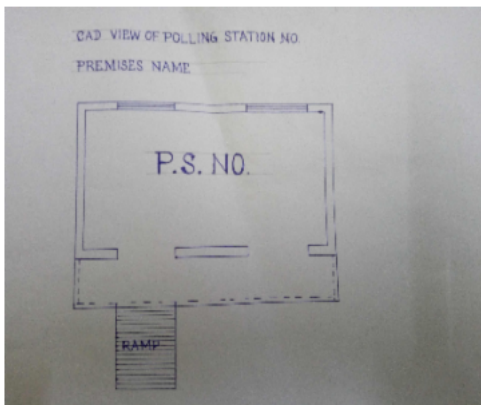

নির্বাচক নিবন্ধন আধিকারিকের স্বাক্ষর

Nazri Naksha

Google Map View

Polling Station Building Front View

Polling Station Front View

Cad View

Key MAP View

1 নাম : পূজা মাঝি স্বামীর নাম: রাকেশ মাঝি বাড়ির নং : 4 বয়স : 28 লিঙ্গ : মহিলা	AHY2146744 ফটো উপলব্ধ	2 নাম : পায়েল রায় স্বামীর নাম: বীরেন্দ্র কুমার রায় বাড়ির নং : 1 বয়স : 28 লিঙ্গ : মহিলা	AHY2181816 ফটো উপলব্ধ	3 নাম : মধুমিতা রায় স্বামীর নাম: কুণাল রায় বাড়ির নং : এন0172 বয়স : 25 লিঙ্গ : মহিলা	AHY2178713 ফটো উপলব্ধ
4 নাম : মনীষা নস্কর স্বামীর নাম: সমীর লস্কর বাড়ির নং : n0187 বয়স : 37 লিঙ্গ : মহিলা	KCL2758068 ফটো উপলব্ধ	5 নাম : অর্চনা ভক্তা স্বামীর নাম: অশোক ভক্তা বাড়ির নং : n0067 বয়স : 54 লিঙ্গ : মহিলা	AHY2718286 ফটো উপলব্ধ	6 নাম : অর্পিতা রায় স্বামীর নাম: পিন্টু রায় বাড়ির নং : এন0058 বয়স : 24 লিঙ্গ : মহিলা	AHY2741155 ফটো উপলব্ধ
7 নাম : অশোক ভক্তা পিতার নাম: খগেন্দ্র নাথ ভক্তা বাড়ির নং : n0067 বয়স : 49 লিঙ্গ : পুরুষ	AHY2718278 ফটো উপলব্ধ	8 নাম : অরুণ অধিকারী পিতার নাম: জয়দেব অধিকারী বাড়ির নং : n0002 বয়স : 49 লিঙ্গ : পুরুষ	AHY2289387 ফটো উপলব্ধ	9 নাম : প্রতাপ অধিকারী পিতার নাম: জয়দেব অধিকারী বাড়ির নং : n0002 বয়স : 39 লিঙ্গ : পুরুষ	HXF2568988 ফটো উপলব্ধ
10 নাম : স্বপ্না অধিকারী স্বামীর নাম: অরুণ অধিকারী বাড়ির নং : n0002 বয়স : 43 লিঙ্গ : মহিলা	HXF2149052 ফটো উপলব্ধ	11 নাম : তিয়াসা অধিকারী পিতার নাম: রমেশ অধিকারী বাড়ির নং : এন00133 বয়স : 22 লিঙ্গ : মহিলা	AHY2696755 ফটো উপলব্ধ	12 নাম : বুবাই অধিকারী পিতার নাম: জয়দেব অধিকারী বাড়ির নং : n0002 বয়স : 42 লিঙ্গ : পুরুষ	HXF2149060 ফটো উপলব্ধ
13 নাম : মানস অধিকারী পিতার নাম: বসু অধিকারী বাড়ির নং : n0009 বয়স : 42 লিঙ্গ : পুরুষ	HXF2148203 ফটো উপলব্ধ	14 নাম : শ্যামল অধিকারী পিতার নাম: বসুদেব অধিকারী বাড়ির নং : n0009 বয়স : 58 লিঙ্গ : পুরুষ	AHY2284982 ফটো উপলব্ধ	15 নাম : সুব্রত অধিকারী পিতার নাম: বসুদেব অধিকারী বাড়ির নং : n0009 বয়স : 47 লিঙ্গ : পুরুষ	AHY2342731 ফটো উপলব্ধ
16 নাম : রাখী অধিকারী স্বামীর নাম: শ্যামল অধিকারী বাড়ির নং : n0009 বয়স : 51 লিঙ্গ : মহিলা	HXF1517499 ফটো উপলব্ধ	17 নাম : পম্পা অধিকারী স্বামীর নাম: সুব্রত অধিকারী বাড়ির নং : n0009 বয়স : 40 লিঙ্গ : মহিলা	HXF2836849 ফটো উপলব্ধ	18 নাম : দিলীপ অধিকারী পিতার নাম: জয়দেব অধিকারী বাড়ির নং : n0002 বয়স : 43 লিঙ্গ : পুরুষ	HXF2148195 ফটো উপলব্ধ
19 নাম : শুভঙ্কর অধিকারী পিতার নাম: শঙ্কর অধিকারী বাড়ির নং : 52 বয়স : 27 লিঙ্গ : পুরুষ	AHY2143709 ফটো উপলব্ধ	20 নাম : অনিমা অধিকারী স্বামীর নাম: জয়দেব অধিকারী বাড়ির নং : n0002 বয়স : 74 লিঙ্গ : মহিলা	AHY2289338 ফটো উপলব্ধ	21 নাম : পদ্ম অধিকারী মায়ের নাম: মানস অধিকারী বাড়ির নং : n0009 বয়স : 85 লিঙ্গ : মহিলা	AHY2382190 ফটো উপলব্ধ
22 নাম : সৌরভ অধিকারী পিতার নাম: অরুণ অধিকারী বাড়ির নং : বয়স : 25 লিঙ্গ : পুরুষ	AHY2422202 ফটো উপলব্ধ	23 নাম : রিস্পা অধিকারী স্বামীর নাম: মানস অধিকারী বাড়ির নং : 9 বয়স : 35 লিঙ্গ : মহিলা	AHY2143766 ফটো উপলব্ধ	24 নাম : সন্টু অধিকারী মায়ের নাম: অনিমা অধিকারী বাড়ির নং : n0052 বয়স : 42 লিঙ্গ : পুরুষ	HXF2374098 ফটো উপলব্ধ
25 নাম : শংকর অধিকারী পিতার নাম: নারান অধিকারী বাড়ির নং : n0052 বয়স : 49 লিঙ্গ : পুরুষ	AHY2284727 ফটো উপলব্ধ	26 নাম : শিবানী অধিকারী স্বামীর নাম: শংকর অধিকারী বাড়ির নং : n0052 বয়স : 48 লিঙ্গ : মহিলা	HXF1517580 ফটো উপলব্ধ	27 নাম : মন্টু অধিকারী পিতার নাম: নারান অধিকারী বাড়ির নং : n0052 বয়স : 47 লিঙ্গ : পুরুষ	HXF1518034 ফটো উপলব্ধ
28 নাম : মৌসুমী অধিকারী স্বামীর নাম: মন্টু অধিকারী বাড়ির নং : n0052 বয়স : 41 লিঙ্গ : মহিলা	HXF2568970 ফটো উপলব্ধ	29 নাম : স্বপ্না অধিকারী স্বামীর নাম: সন্টু অধিকারী বাড়ির নং : n0052 বয়স : 38 লিঙ্গ : মহিলা	HXF2836831 ফটো উপলব্ধ	30 নাম : মনিকা (সিং) অধিকারী স্বামীর নাম: প্রতাপ অধিকারী বাড়ির নং : n0002 বয়স : 28 লিঙ্গ : মহিলা	AHY1960541 ফটো উপলব্ধ