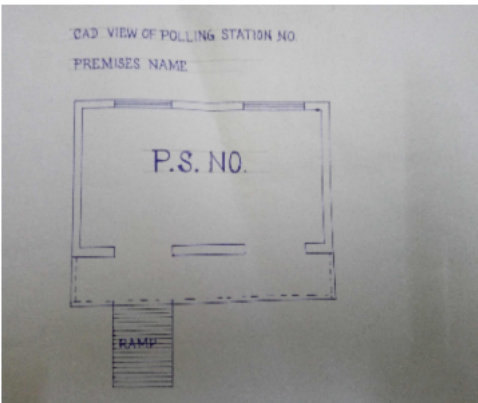

নির্বাচক নিবন্ধন আধিকারিকের স্বাক্ষর

Nazri Naksha

Google Map View

Polling Station Building Front View

Polling Station Front View

Cad View

Key MAP View

1 নাম : যমুনা ধাঁড়া স্বামীর নাম: কাশীনাথ ধাঁড়া বাড়ির নং : n0017 বয়স : 81 লিঙ্গ : মহিলা ফটো উপলব্ধ	WB/24/169/318250	2 নাম : উতপলা ধাঁড়া স্বামীর নাম: সনাতন ধাঁড়া বাড়ির নং : n0017 বয়স : 51 লিঙ্গ : মহিলা ফটো উপলব্ধ	WB/24/169/318252	3 নাম : সমর ধাড়া পিতার নাম: কাশীনাথ ধাড়া বাড়ির নং : n0017 বয়স : 42 লিঙ্গ : পুরুষ ফটো উপলব্ধ	HXF2562957
4 নাম : কানন ধাড়া স্বামীর নাম: সমর ধাড়া বাড়ির নং : n0017 বয়স : 39 লিঙ্গ : মহিলা ফটো উপলব্ধ	HXF2564433	5 নাম : সৌমেন ধাড়া পিতার নাম: সোনাভন ধাড়া বাড়ির নং : n0017 বয়স : 31 লিঙ্গ : পুরুষ ফটো উপলব্ধ	AHY1649268	6 নাম : সোনাভন ধাড়া পিতার নাম: কাশীনাথ ধাড়া বাড়ির নং : n0017 বয়স : 60 লিঙ্গ : পুরুষ ফটো উপলব্ধ	WB/24/169/318377
7 নাম : ভীষ্মনাথ ধাড়া পিতার নাম: মেথর ধাড়া বাড়ির নং : n0017 বয়স : 82 লিঙ্গ : পুরুষ ফটো উপলব্ধ	AHY2522332	8 নাম : বালিকা ধাড়া পিতার নাম: ভীষ্মনাথ ধাড়া বাড়ির নং : n0017 বয়স : 67 লিঙ্গ : মহিলা ফটো উপলব্ধ	AHY2713824	9 নাম : তনুশ্রী ধাড়া পিতার নাম: সমর ধাড়া বাড়ির নং : 017 বয়স : 20 লিঙ্গ : মহিলা ফটো উপলব্ধ	AHY2812436
10 নাম : উত্তরা অধিকারী স্বামীর নাম: অমল অধিকারী বাড়ির নং : n0003 বয়স : 53 লিঙ্গ : মহিলা ফটো উপলব্ধ	HXF1513829	11 নাম : সুদেব চন্দ্র অধিকারী পিতার নাম: ননী অধিকারী বাড়ির নং : n0002 বয়স : 85 লিঙ্গ : পুরুষ ফটো উপলব্ধ	WB/24/169/318070	12 নাম : অমল অধিকারী পিতার নাম: রতিকানত অধিকারী বাড়ির নং : n0003 বয়স : 67 লিঙ্গ : পুরুষ ফটো উপলব্ধ	AHY2282648
13 নাম : প্রীতম অধিকারী পিতার নাম: প্রভাস অধিকারী বাড়ির নং : n0001 বয়স : 27 লিঙ্গ : পুরুষ ফটো উপলব্ধ	AHY2040921	14 নাম : মৌসুমী অধিকারী স্বামীর নাম: তাপস অধিকারী বাড়ির নং : n0002 বয়স : 30 লিঙ্গ : মহিলা ফটো উপলব্ধ	AHY1960822	15 নাম : সরলা অধিকারী স্বামীর নাম: সুদেব অধিকারী বাড়ির নং : n0002 বয়স : 64 লিঙ্গ : মহিলা ফটো উপলব্ধ	WB/24/169/318272
16 নাম : প্রতিমা অধিকারী স্বামীর নাম: প্রভাস অধিকারী বাড়ির নং : n0001 বয়স : 56 লিঙ্গ : মহিলা ফটো উপলব্ধ	WB/24/169/318269	17 নাম : পলাশ অধিকারী পিতার নাম: প্রভাস অধিকারী বাড়ির নং : n0001 বয়স : 37 লিঙ্গ : পুরুষ ফটো উপলব্ধ	AHY1297845	18 নাম : রক্ষিনী অধিকারী স্বামীর নাম: রতিকান্ত অধিকারী বাড়ির নং : n0002 বয়স : 89 লিঙ্গ : মহিলা ফটো উপলব্ধ	AHY2276434
19 নাম : অলোক অধিকারী পিতার নাম: রতিকান্ত অধিকারী বাড়ির নং : n0002 বয়স : 54 লিঙ্গ : পুরুষ ফটো উপলব্ধ	AHY2276442	20 নাম : শ্যামল অধিকারী পিতার নাম: রতিকান্ত অধিকারী বাড়ির নং : n0002 বয়স : 56 লিঙ্গ : পুরুষ ফটো উপলব্ধ	AHY2911642	21 নাম : তাপস অধিকারী পিতার নাম: সুদেব অধিকারী বাড়ির নং : n0002 বয়স : 42 লিঙ্গ : পুরুষ ফটো উপলব্ধ	HXF2142909
22 নাম : তরণ অধিকারী পিতার নাম: সুদেব অধিকারী বাড়ির নং : n0002 বয়স : 40 লিঙ্গ : পুরুষ ফটো উপলব্ধ	HXF2835015	23 নাম : পার্থ করন পিতার নাম: রমেন করন বাড়ির নং : n0004 বয়স : 46 লিঙ্গ : পুরুষ ফটো উপলব্ধ	HXF1514009	24 নাম : রূপা করন স্বামীর নাম: পার্থ করন বাড়ির নং : n0004 বয়স : 39 লিঙ্গ : মহিলা ফটো উপলব্ধ	HXF2835023
25 নাম : মঞ্জুরী করন স্বামীর নাম: রবীন্দ্রনাথ করন বাড়ির নং : n0004 বয়স : 76 লিঙ্গ : মহিলা ফটো উপলব্ধ	WB/24/169/318014	26 নাম : কবিতা গুহ স্বামীর নাম: রবীন গুহ বাড়ির নং : n0053 বয়স : 57 লিঙ্গ : মহিলা ফটো উপলব্ধ	HXF0077735	27 নাম : সর্বানী গুহ মায়ের নাম: কবিতা গুহ বাড়ির নং : বয়স : 24 লিঙ্গ : মহিলা ফটো উপলব্ধ	AHY2399988
28 নাম : সুস্মিতা গুহ মায়ের নাম: কবিতা গুহ বাড়ির নং : এন0053 বয়স : 21 লিঙ্গ : মহিলা ফটো উপলব্ধ	AHY2744704	29 নাম : বালিকা ঘরামী স্বামীর নাম: ভূটীরাম ঘরামী বাড়ির নং : n0049 বয়স : 58 লিঙ্গ : মহিলা ফটো উপলব্ধ	AHY1649433	30 নাম : হারু ঘাঁটি পিতার নাম: খগেন ঘাঁটি বাড়ির নং : n0007 বয়স : 73 লিঙ্গ : পুরুষ ফটো উপলব্ধ	WB/24/169/318748