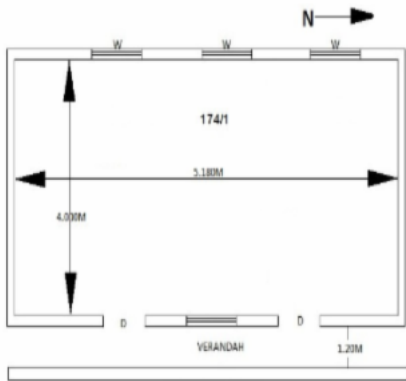

নির্বাচক নিবন্ধন আধিকারিকের স্বাক্ষর

Nazri Naksha

Google Map View

Polling Station Building Front View

Polling Station Front View

Cad View

Key MAP View

1 নাম : অচিন্ত মালী পিতার নাম: দুলাল মালী বাড়ির নং : n0066 বয়স : 71 লিঙ্গ : পুরুষ ফটো উপলব্ধ	WB/24/169/315446	2 নাম : সূতিকণা মালী স্বামীর নাম: অচিন্ত মালী বাড়ির নং : n0066 বয়স : 64 লিঙ্গ : মহিলা ফটো উপলব্ধ	WB/24/169/315445	3 নাম : জয়ন্ত কুমার মালী পিতার নাম: দুলাল চন্দ্র মালী বাড়ির নং : n0066 বয়স : 72 লিঙ্গ : পুরুষ ফটো উপলব্ধ	AHY2280378
4 নাম : মনোরঞ্জন লাহা পিতার নাম: রামচন্দ্র লাহা বাড়ির নং : n0065 বয়স : 76 লিঙ্গ : পুরুষ ফটো উপলব্ধ	WB/24/169/315237	5 নাম : রবীন্দ্র লাহা পিতার নাম: মনোরঞ্জন লাহা বাড়ির নং : n0065 বয়স : 48 লিঙ্গ : পুরুষ ফটো উপলব্ধ	AHY2906394	6 নাম : নবনীতা লাহা স্বামীর নাম: রবীন্দ্র লাহা বাড়ির নং : n0065 বয়স : 40 লিঙ্গ : মহিলা ফটো উপলব্ধ	AHY0954867
7 নাম : শিপ্রা মালী স্বামীর নাম: জয়ন্ত কুমার মালী বাড়ির নং : n0065 বয়স : 64 লিঙ্গ : মহিলা ফটো উপলব্ধ	AHY2280386	8 নাম : রোজিনা সেখ স্বামীর নাম: আনসার সেখ বাড়ির নং : 1 বয়স : 35 লিঙ্গ : মহিলা ফটো উপলব্ধ	AHY2159234	9 নাম : সাবানা বেগম স্বামীর নাম: ময়দুল সেখ বাড়ির নং : 9 বয়স : 33 লিঙ্গ : মহিলা ফটো উপলব্ধ	AHY2159275
10 নাম : বৈশাখী নস্কর স্বামীর নাম: বিপ্লব নস্কর বাড়ির নং : n0243 বয়স : 35 লিঙ্গ : মহিলা ফটো উপলব্ধ	AHY2181089	11 নাম : সাকিম সারেং পিতার নাম: সাহাবদ্দিন সারেং বাড়ির নং : 1 বয়স : 26 লিঙ্গ : পুরুষ ফটো উপলব্ধ	AHY2181162	12 নাম : হামিদা সারেং পিতার নাম: সাহাবদ্দিন সারেং বাড়ির নং : 1 বয়স : 26 লিঙ্গ : মহিলা ফটো উপলব্ধ	AHY2181170
13 নাম : দেবোজিত রায় পিতার নাম: অমর রায় বাড়ির নং : কামার পাড়া বয়স : 26 লিঙ্গ : পুরুষ ফটো উপলব্ধ	AHY2181246	14 নাম : নুরবানু বেগম স্বামীর নাম: মেহবুব লস্কর বাড়ির নং : 6 বয়স : 35 লিঙ্গ : মহিলা ফটো উপলব্ধ	AHY1650670	15 নাম : রীনা সারেং স্বামীর নাম: সাবির সারেং বাড়ির নং : n0104 বয়স : 40 লিঙ্গ : মহিলা ফটো উপলব্ধ	HXF3013679
16 নাম : বিশাখা লাহা স্বামীর নাম: মনোরঞ্জন লাহা বাড়ির নং : n0065 বয়স : 66 লিঙ্গ : মহিলা ফটো উপলব্ধ	AHY2406163	17 নাম : অষ্টমিতা নস্কর স্বামীর নাম: পল্লব নস্কর বাড়ির নং : n0092 বয়স : 45 লিঙ্গ : মহিলা ফটো উপলব্ধ	HXF1601194	18 নাম : তন্তু লাহা স্বামীর নাম: তাপস লাহা বাড়ির নং : n0103 বয়স : 37 লিঙ্গ : মহিলা ফটো উপলব্ধ	AHY0894444
19 নাম : প্রশান্ত কুমার মালী পিতার নাম: দুলাল চন্দ্র মালী বাড়ির নং : না বয়স : 65 লিঙ্গ : পুরুষ ফটো উপলব্ধ	AHY2280667	20 নাম : অপরাজিতা নস্কর পিতার নাম: আলোক নস্কর বাড়ির নং : এন0059 বয়স : 21 লিঙ্গ : মহিলা ফটো উপলব্ধ	AHY2744845	21 নাম : তাপস লাহা পিতার নাম: মনোরঞ্জন লাহা বাড়ির নং : ০০০০০০ বয়স : 46 লিঙ্গ : পুরুষ ফটো উপলব্ধ	HXF0606889
22 নাম : বাপি কয়াল পিতার নাম: সুনীল কয়াল বাড়ির নং : n0022 বয়স : 43 লিঙ্গ : পুরুষ ফটো উপলব্ধ	HXF2142818	23 নাম : সায়েন কয়াল পিতার নাম: সনৎ কুমার কয়াল বাড়ির নং : এন0019 বয়স : 25 লিঙ্গ : পুরুষ ফটো উপলব্ধ	AHY2181261	24 নাম : রিম্পা কয়াল স্বামীর নাম: সুদীপ কয়াল বাড়ির নং : এন0025 বয়স : 22 লিঙ্গ : মহিলা ফটো উপলব্ধ	AHY2744886
25 নাম : জয়ন্ত কয়াল পিতার নাম: সুকদেব কয়াল বাড়ির নং : n0021 বয়স : 53 লিঙ্গ : পুরুষ ফটো উপলব্ধ	AHY2541514	26 নাম : নমিতা কয়াল স্বামীর নাম: সনৎ কুমার কয়াল বাড়ির নং : n0019 বয়স : 49 লিঙ্গ : মহিলা ফটো উপলব্ধ	HXF2562858	27 নাম : নিলিমা মণ্ডল স্বামীর নাম: শ্যামল মণ্ডল বাড়ির নং : এন0018 বয়স : 55 লিঙ্গ : মহিলা ফটো উপলব্ধ	HXF1513969
28 নাম : অতনু কয়াল পিতার নাম: মদন মোহন কয়াল বাড়ির নং : n0018 বয়স : 49 লিঙ্গ : পুরুষ ফটো উপলব্ধ	AHY2547834	29 নাম : কৃষ্ণা কয়াল স্বামীর নাম: শুভেন্দ্র কয়াল বাড়ির নং : n0018 বয়স : 42 লিঙ্গ : মহিলা ফটো উপলব্ধ	HXF2141869	30 নাম : জহর কয়াল পিতার নাম: উপেন্দ্র কয়াল বাড়ির নং : n0018 বয়স : 66 লিঙ্গ : পুরুষ ফটো উপলব্ধ	AHY2519015