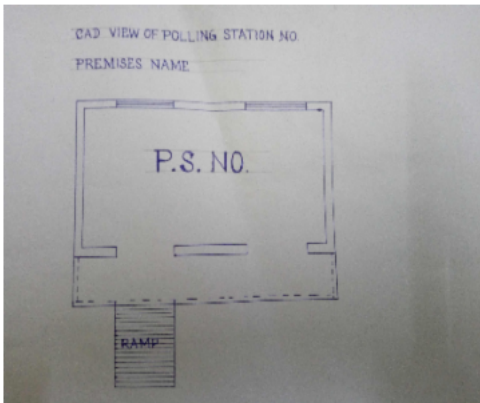

নির্বাচক নিবন্ধন আধিকারিকের স্বাক্ষর

Nazri Naksha

Google Map View

Polling Station Building Front View

Polling Station Front View

Cad View

Key MAP View

1 নাম : সোমা নক্ষর স্বামীর নাম : মৃত্যুঞ্জয় নক্ষর বাড়ির নং : n0064 বয়স : 38 লিঙ্গ : মহিলা	HXF3227162 ফটো উপলব্ধ	2 নাম : সাবিত্রী নক্ষর স্বামীর নাম : শিব নক্ষর বাড়ির নং : n0064 বয়স : 65 লিঙ্গ : মহিলা	WB/24/169/312425 ফটো উপলব্ধ	3 নাম : সৌরভ নক্ষর পিতার নাম : ভুলু নক্ষর বাড়ির নং : এন0094 বয়স : 24 লিঙ্গ : পুরুষ	AHY2557130 ফটো উপলব্ধ
4 নাম : মৃত্যুঞ্জয় নক্ষর পিতার নাম : শিব নক্ষর বাড়ির নং : n0064 বয়স : 46 লিঙ্গ : পুরুষ	HXF2141463 ফটো উপলব্ধ	5 নাম : সুস্মিতা সরদার পিতার নাম : প্রবীর সরদার বাড়ির নং : এন0084 বয়স : 25 লিঙ্গ : মহিলা	AHY2744571 ফটো উপলব্ধ	6 নাম : রমা নক্ষর স্বামীর নাম : কৃষ্ণ পদ নক্ষর বাড়ির নং : এন00117 বয়স : 25 লিঙ্গ : মহিলা	AHY2745131 ফটো উপলব্ধ
7 নাম : বিটু নক্ষর মায়ের নাম : মিনতী নক্ষর বাড়ির নং : এন0092 বয়স : 21 লিঙ্গ : পুরুষ	AHY2745099 ফটো উপলব্ধ	8 নাম : মলয় নক্ষর পিতার নাম : প্রভাস নক্ষর বাড়ির নং : এন00113 বয়স : 21 লিঙ্গ : পুরুষ	AHY2746527 ফটো উপলব্ধ	9 নাম : পরমিতা কায়াল পিতার নাম : বিকাশ কায়াল বাড়ির নং : এন0035 বয়স : 25 লিঙ্গ : মহিলা	AHY2180826 ফটো উপলব্ধ
10 নাম : পদ্মারানী কয়াল স্বামীর নাম : নিলরতন কয়াল বাড়ির নং : n0035 বয়স : 75 লিঙ্গ : মহিলা	WB/24/169/312457 ফটো উপলব্ধ	11 নাম : বিকাশ কয়াল পিতার নাম : নিলরতন কয়াল বাড়ির নং : n0035 বয়স : 56 লিঙ্গ : পুরুষ	WB/24/169/312519 ফটো উপলব্ধ	12 নাম : পম্পা কয়াল স্বামীর নাম : বিকাশ কয়াল বাড়ির নং : n0035 বয়স : 43 লিঙ্গ : মহিলা	HXF1659150 ফটো উপলব্ধ
13 নাম : মিৎকুরানী কয়াল স্বামীর নাম : বৃন্দাবন কয়াল বাড়ির নং : n0036 বয়স : 67 লিঙ্গ : মহিলা	WB/24/169/312456 ফটো উপলব্ধ	14 নাম : সন্দীপ কয়াল পিতার নাম : বৃন্দাবন কয়াল বাড়ির নং : n0036 বয়স : 50 লিঙ্গ : পুরুষ	WB/24/169/312487 ফটো উপলব্ধ	15 নাম : বাপ্পাদিত্য কয়াল পিতার নাম : বৃন্দাবন কয়াল বাড়ির নং : n0036 বয়স : 46 লিঙ্গ : পুরুষ	HXF1655620 ফটো উপলব্ধ
16 নাম : সোমা কয়াল স্বামীর নাম : বাপ্পাদিত্য কয়াল বাড়ির নং : n0036 বয়স : 45 লিঙ্গ : মহিলা	HXF1648575 ফটো উপলব্ধ	17 নাম : পলাশ কয়াল পিতার নাম : বৃন্দাবন কয়াল বাড়ির নং : n0036 বয়স : 44 লিঙ্গ : পুরুষ	HXF1655638 ফটো উপলব্ধ	18 নাম : মানসী কয়াল স্বামীর নাম : সন্দীপ কয়াল বাড়ির নং : n0036 বয়স : 44 লিঙ্গ : মহিলা	HXF2560936 ফটো উপলব্ধ
19 নাম : নির্মল কান্তি কয়াল পিতার নাম : জনার্দন কয়াল বাড়ির নং : n0037 বয়স : 60 লিঙ্গ : পুরুষ	HXF1513464 ফটো উপলব্ধ	20 নাম : সাবিত্রী কয়াল স্বামীর নাম : নির্মল কান্তি কয়াল বাড়ির নং : n0037 বয়স : 61 লিঙ্গ : মহিলা	WB/24/169/312246 ফটো উপলব্ধ	21 নাম : শিশুদেব কয়াল পিতার নাম : নির্মলকান্তি কয়াল বাড়ির নং : n0037 বয়স : 34 লিঙ্গ : পুরুষ	AHY1299155 ফটো উপলব্ধ
22 নাম : বৃদ্ধনাথ কয়াল পিতার নাম : অভিমুখ্য কয়াল বাড়ির নং : n0038 বয়স : 47 লিঙ্গ : পুরুষ	HXF1658657 ফটো উপলব্ধ	23 নাম : জ্যোৎস্না কয়াল কয়াল স্বামীর নাম : শম্ভু কয়াল কয়াল বাড়ির নং : n0039 বয়স : 79 লিঙ্গ : মহিলা	AHY2284750 ফটো উপলব্ধ	24 নাম : সৃজিত কয়াল পিতার নাম : শম্ভু কয়াল বাড়ির নং : n0039 বয়স : 51 লিঙ্গ : পুরুষ	WB/24/169/312544 ফটো উপলব্ধ
25 নাম : তিলকা কয়াল পিতার নাম : শম্ভু কয়াল বাড়ির নং : n0039 বয়স : 49 লিঙ্গ : মহিলা	WB/24/169/312563 ফটো উপলব্ধ	26 নাম : বলরাম কয়াল পিতার নাম : যতিন্দ্র কয়াল বাড়ির নং : n0040 বয়স : 64 লিঙ্গ : পুরুষ	WB/24/169/312489 ফটো উপলব্ধ	27 নাম : রীনারানী কয়াল স্বামীর নাম : বলরাম কয়াল বাড়ির নং : n0040 বয়স : 56 লিঙ্গ : মহিলা	WB/24/169/312610 ফটো উপলব্ধ
28 নাম : কুমারেশ কয়াল পিতার নাম : বলরাম কয়াল বাড়ির নং : n0040 বয়স : 31 লিঙ্গ : পুরুষ	AHY1797323 ফটো উপলব্ধ	29 নাম : পুরবী কয়াল পিতার নাম : তারাপদ কয়াল বাড়ির নং : n0048 বয়স : 56 লিঙ্গ : মহিলা	WB/24/169/312702 ফটো উপলব্ধ	30 নাম : সমীর কয়াল পিতার নাম : তারাপদ কয়াল বাড়ির নং : n0048 বয়স : 51 লিঙ্গ : পুরুষ	WB/24/169/312366 ফটো উপলব্ধ