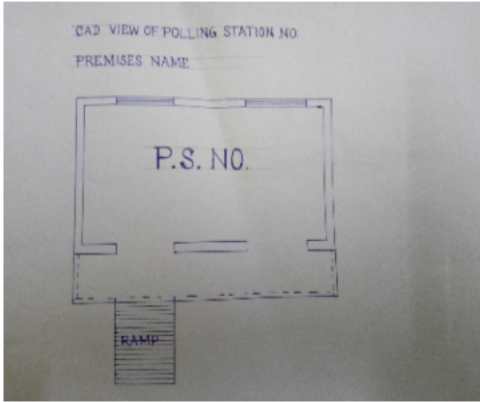

নির্বাচক নিবন্ধন আধিকারিকের স্বাক্ষর

Nazri Naksha

Google Map View

Polling Station Building Front View

Polling Station Front View

Cad View

Key MAP View

1 নাম : মিতালী মুখার্জী স্বামীর নাম: অজয় কুমার মুখার্জী বাড়ির নং : n0038 বয়স : 55 লিঙ্গ : মহিলা	HXF1513647 ফটো উপলব্ধ	2 নাম : শিখা খাঁড়া স্বামীর নাম: বাসুদেব খাঁড়া বাড়ির নং : n0019 বয়স : 63 লিঙ্গ : মহিলা	WB/24/169/306675 ফটো উপলব্ধ	3 নাম : রিম্পা খাঁড়া পিতার নাম: বাসুদেব খাঁড়া বাড়ির নং : n0019 বয়স : 35 লিঙ্গ : মহিলা	AHY1163880 ফটো উপলব্ধ
4 নাম : সেখ মুনাজীর পিতার নাম: সেখ রসিদুল বাড়ির নং : n0272 বয়স : 30 লিঙ্গ : পুরুষ	AHY1813344 ফটো উপলব্ধ	5 নাম : সায়ন্ত মুখার্জী পিতার নাম: অজয় মুখার্জী বাড়ির নং : n0038 বয়স : 29 লিঙ্গ : পুরুষ	AHY1962257 ফটো উপলব্ধ	6 নাম : শ্রীময়ী চ্যাটাঞ্জী (ব্যানাজ্জী) স্বামীর নাম: শুভদীপ চ্যাটাঞ্জী বাড়ির নং : n0125 বয়স : 37 লিঙ্গ : মহিলা	HXF3190253 ফটো উপলব্ধ
7 নাম : সাহেরা খাতুন বেগম স্বামীর নাম: পিন্টু সেখ বাড়ির নং : এন0220 বয়স : 30 লিঙ্গ : মহিলা	AHY2180388 ফটো উপলব্ধ	8 নাম : অজয় কুমার মুখার্জী পিতার নাম: গজেন্দ্র নাথ মুখার্জী বাড়ির নং : n0038 বয়স : 62 লিঙ্গ : পুরুষ	AHY2275766 ফটো উপলব্ধ	9 নাম : বাসুদেব খাঁড়া পিতার নাম: মথুর চন্দ্র খাঁড়া বাড়ির নং : n0019 বয়স : 64 লিঙ্গ : পুরুষ	AHY2377554 ফটো উপলব্ধ
10 নাম : নাসিমা সেখ স্বামীর নাম: সামসুল সেখ বাড়ির নং : হীরাপুর বয়স : 25 লিঙ্গ : মহিলা	AHY2480523 ফটো উপলব্ধ	11 নাম : কৌশিক মন্ডল পিতার নাম: অশোক মন্ডল বাড়ির নং : এন0257 বয়স : 21 লিঙ্গ : পুরুষ	AHY2745537 ফটো উপলব্ধ	12 নাম : সৌরভ কর পিতার নাম: গোবর্দ্ধন কর বাড়ির নং : n0316 বয়স : 27 লিঙ্গ : পুরুষ	AHY2071652 ফটো উপলব্ধ
13 নাম : কিশোর কোটাল পিতার নাম: বলাই কোটাল বাড়ির নং : n0001 বয়স : 59 লিঙ্গ : পুরুষ	WB/24/169/306132 ফটো উপলব্ধ	14 নাম : য়েনকা কোটাল স্বামীর নাম: কিশোর কোটাল বাড়ির নং : n0001 বয়স : 51 লিঙ্গ : মহিলা	WB/24/169/306420 ফটো উপলব্ধ	15 নাম : বুধো কোটাল পিতার নাম: বলাই কোটাল বাড়ির নং : n0001 বয়স : 55 লিঙ্গ : পুরুষ	HXF1515261 ফটো উপলব্ধ
16 নাম : শিখা কোটাল স্বামীর নাম: বুধো কোটাল বাড়ির নং : n0001 বয়স : 54 লিঙ্গ : মহিলা	WB/24/169/183106 ফটো উপলব্ধ	17 নাম : সুভ কোটাল পিতার নাম: কিশোর কোটাল বাড়ির নং : n0001 বয়স : 24 লিঙ্গ : পুরুষ	AHY2480572 ফটো উপলব্ধ	18 নাম : জয়দেব খাঁড়া পিতার নাম: মথুর চন্দ্র খাঁড়া বাড়ির নং : n0018 বয়স : 65 লিঙ্গ : পুরুষ	HXF3013232 ফটো উপলব্ধ
19 নাম : ঈশ্বিনতা কোলে পিতার নাম: দিলীপ কোলে বাড়ির নং : এন0017 বয়স : 30 লিঙ্গ : মহিলা	AHY1963651 ফটো উপলব্ধ	20 নাম : ডলি খাঁড়া স্বামীর নাম: জয়দেব খাঁড়া বাড়ির নং : n0018 বয়স : 46 লিঙ্গ : মহিলা	HXF2138352 ফটো উপলব্ধ	21 নাম : শুকদেব খাঁড়া পিতার নাম: মথুর খাঁড়া বাড়ির নং : n0017 বয়স : 60 লিঙ্গ : পুরুষ	HXF1513555 ফটো উপলব্ধ
22 নাম : বিভা খাঁড়া স্বামীর নাম: শুকদেব খাঁড়া বাড়ির নং : n0017 বয়স : 51 লিঙ্গ : মহিলা	WB/24/169/306421 ফটো উপলব্ধ	23 নাম : অভিজিত খাঁড়া পিতার নাম: বাসুদেব খাঁড়া বাড়ির নং : n0017 বয়স : 40 লিঙ্গ : পুরুষ	HXF2557064 ফটো উপলব্ধ	24 নাম : শিশির খাঁড়া পিতার নাম: শুকদেব খাঁড়া বাড়ির নং : n0017 বয়স : 32 লিঙ্গ : পুরুষ	AHY1651595 ফটো উপলব্ধ
25 নাম : সুজয় খাঁড়া পিতার নাম: জয়দেব খাঁড়া বাড়ির নং : হীরাপুর বয়স : 23 লিঙ্গ : পুরুষ	AHY2542538 ফটো উপলব্ধ	26 নাম : কল্লোল ঘোষ পিতার নাম: সুবল ঘোষ বাড়ির নং : n0273 বয়স : 29 লিঙ্গ : পুরুষ	AHY1872555 ফটো উপলব্ধ	27 নাম : অভিজিত ঘোষাল পিতার নাম: জীতেন্দ্র ঘোষাল বাড়ির নং : n0121 বয়স : 49 লিঙ্গ : পুরুষ	BJZ2247922 ফটো উপলব্ধ
28 নাম : শিপ্রা ঘোষাল স্বামীর নাম: অভিজিত ঘোষাল বাড়ির নং : n0121 বয়স : 46 লিঙ্গ : মহিলা	HXF1514553 ফটো উপলব্ধ	29 নাম : শিবনাথ চট্টোপাধ্যায় পিতার নাম: হরিমোহন চট্টোপাধ্যায় বাড়ির নং : n0103 বয়স : 65 লিঙ্গ : পুরুষ	WB/24/169/306259 ফটো উপলব্ধ	30 নাম : অনিতা চট্টোপাধ্যায় স্বামীর নাম: শিবনাথ চট্টোপাধ্যায় বাড়ির নং : n0103 বয়স : 55 লিঙ্গ : মহিলা	WB/24/169/306468 ফটো উপলব্ধ