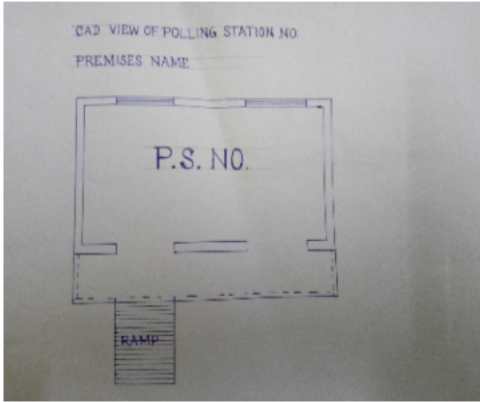

নির্বাচক নিবন্ধন আধিকারিকের স্বাক্ষর

Nazri Naksha

Google Map View

Polling Station Building Front View

Polling Station Front View

Cad View

Key MAP View

1 নাম : প্রবীর পুরকাইত পিতার নাম: ফকির পুরকাইত বাড়ির নং : n0085 বয়স : 32 লিঙ্গ : পুরুষ	AHY1507508 ফটো উপলব্ধ	2 নাম : অরিজিৎ দে পিতার নাম: সঞ্জীব দে বাড়ির নং : 1 বয়স : 25 লিঙ্গ : পুরুষ	AHY2157907 ফটো উপলব্ধ	3 নাম : কম্পনা দাস স্বামীর নাম: বিজয় দাস বাড়ির নং : 1 বয়স : 41 লিঙ্গ : মহিলা	AHY2157915 ফটো উপলব্ধ
4 নাম : জয় শুভ দে পিতার নাম: ধনঞ্জয় দে বাড়ির নং : 1 বয়স : 25 লিঙ্গ : পুরুষ	AHY2169183 ফটো উপলব্ধ	5 নাম : মাধবী পাল স্বামীর নাম: অরবিন্দ পাল বাড়ির নং : 1 বয়স : 45 লিঙ্গ : মহিলা	AHY2180305 ফটো উপলব্ধ	6 নাম : শুভেন্দু নস্কর পিতার নাম: অজয় নস্কর বাড়ির নং : 1 বয়স : 26 লিঙ্গ : পুরুষ	AHY2180347 ফটো উপলব্ধ
7 নাম : সুমনা দে পিতার নাম: ইন্দ্রজিৎ কুমার দে বাড়ির নং : এন0085 বয়স : 22 লিঙ্গ : মহিলা	AHY2628667 ফটো উপলব্ধ	8 নাম : বিশাল দে পিতার নাম: আশীষ দে বাড়ির নং : এন00096 বয়স : 23 লিঙ্গ : পুরুষ	AHY2683654 ফটো উপলব্ধ	9 নাম : বেবী কর্মকার স্বামীর নাম: আনন্দ কর্মকার বাড়ির নং : n0100 বয়স : 45 লিঙ্গ : মহিলা	HXF2501567 ফটো উপলব্ধ
10 নাম : ঋত্বিক কর্মকার পিতার নাম: আনন্দ কর্মকার বাড়ির নং : বয়স : 25 লিঙ্গ : পুরুষ	AHY2463701 ফটো উপলব্ধ	11 নাম : আনন্দ কর্মকার পিতার নাম: সন্তোষ কর্মকার বাড়ির নং : n0101 বয়স : 50 লিঙ্গ : পুরুষ	WB/24/169/195636 ফটো উপলব্ধ	12 নাম : টুলু খাটুয়া পিতার নাম: সতীশ খাটুয়া বাড়ির নং : 1 বয়স : 42 লিঙ্গ : পুরুষ	ZQD1273903 ফটো উপলব্ধ
13 নাম : পূজা দোলুই স্বামীর নাম: রাজু দোলুই বাড়ির নং : 002 (266) বয়স : 35 লিঙ্গ : মহিলা	ZTJ1670710 ফটো উপলব্ধ	14 নাম : দিপালী খাটুয়া স্বামীর নাম: টুলু খাটুয়া বাড়ির নং : 1 বয়স : 33 লিঙ্গ : মহিলা	ZTJ1422179 ফটো উপলব্ধ	15 নাম : পারমিতা গুহ স্বামীর নাম: মিন্টু গুহ বাড়ির নং : n0118 বয়স : 33 লিঙ্গ : মহিলা	ANG1394428 ফটো উপলব্ধ
16 নাম : তনুশ্রী গুহ পিতার নাম: শশাঙ্ক শেখর গুহ বাড়ির নং : n0127 বয়স : 26 লিঙ্গ : মহিলা	AHY2118255 ফটো উপলব্ধ	17 নাম : রিক্তা গুহ স্বামীর নাম: অভিজীত গুহ বাড়ির নং : n0103 বয়স : 34 লিঙ্গ : মহিলা	AHY2042190 ফটো উপলব্ধ	18 নাম : শশাঙ্ক শেখর গুহ পিতার নাম: ভূপেন্দ্র গুহ বাড়ির নং : n0035 বয়স : 70 লিঙ্গ : পুরুষ	AHY2214815 ফটো উপলব্ধ
19 নাম : মিতা গুহ স্বামীর নাম: শশাঙ্ক শেখর গুহ বাড়ির নং : n0035 বয়স : 61 লিঙ্গ : মহিলা	WB/24/169/177441 ফটো উপলব্ধ	20 নাম : অভিজিত গুহ পিতার নাম: শশাঙ্ক শেখর গুহ বাড়ির নং : n0035 বয়স : 40 লিঙ্গ : পুরুষ	HXF2489599 ফটো উপলব্ধ	21 নাম : মিন্টু গুহ পিতার নাম: জিতেন্দ্র নাথ গুহ বাড়ির নং : n0034 বয়স : 43 লিঙ্গ : পুরুষ	HXF2085082 ফটো উপলব্ধ
22 নাম : বকুল গুহ স্বামীর নাম: জীতেন্দ্র নাথ গুহ বাড়ির নং : n0034 বয়স : 64 লিঙ্গ : মহিলা	WB/24/169/177440 ফটো উপলব্ধ	23 নাম : বিক্রম গাঙ্গুলী পিতার নাম: জীবন কুমার গাঙ্গুলী বাড়ির নং : n0037 বয়স : 28 লিঙ্গ : পুরুষ	AHY1962802 ফটো উপলব্ধ	24 নাম : জীবন কুমার গাঙ্গুলী পিতার নাম: কৃষ্ণকান্ত গাঙ্গুলী বাড়ির নং : n0037 বয়স : 72 লিঙ্গ : পুরুষ	WB/24/169/177168 ফটো উপলব্ধ
25 নাম : রত্না গাঙ্গুলী স্বামীর নাম: জীবন কুমার গাঙ্গুলী বাড়ির নং : n0037 বয়স : 61 লিঙ্গ : মহিলা	HXF1487172 ফটো উপলব্ধ	26 নাম : আরতি গাঙ্গুলী পিতার নাম: কৃষ্ণকান্ত গাঙ্গুলী বাড়ির নং : n0037 বয়স : 68 লিঙ্গ : মহিলা	HXF0351999 ফটো উপলব্ধ	27 নাম : অসীম কুমার গঙ্গোপাধ্যায় পিতার নাম: কৃষ্ণ কান্ত গাঙ্গুলী বাড়ির নং : n0037 বয়স : 67 লিঙ্গ : পুরুষ	AHY2214609 ফটো উপলব্ধ
28 নাম : মাধবী গাঙ্গুলী স্বামীর নাম: অসীম গাঙ্গুলী বাড়ির নং : n0037 বয়স : 56 লিঙ্গ : মহিলা	HXF2814929 ফটো উপলব্ধ	29 নাম : চিরঞ্জিব কুমার গঙ্গোপাধ্যায় পিতার নাম: কৃষ্ণকান্ত গঙ্গোপাধ্যায় বাড়ির নং : n0037 বয়স : 71 লিঙ্গ : পুরুষ	WB/24/169/177046 ফটো উপলব্ধ	30 নাম : তপতী গাঙ্গুলী স্বামীর নাম: চিরঞ্জীব কুমার গঙ্গোপাধ্যায় বাড়ির নং : n0037 বয়স : 58 লিঙ্গ : মহিলা	AHY2214625 ফটো উপলব্ধ