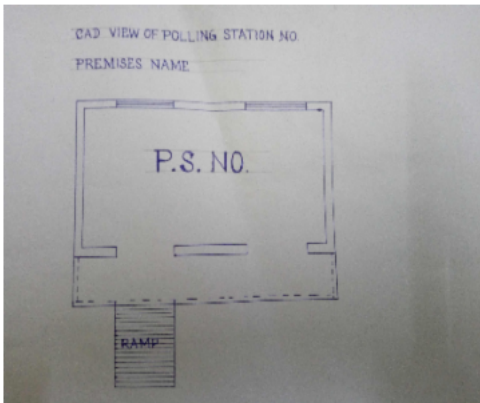

নির্বাচক নিবন্ধন আধিকারিকের স্বাক্ষর

Nazri Naksha

Google Map View

Polling Station Building Front View

Polling Station Front View

Cad View

Key MAP View

1 নাম : মঙ্গল মন্ডল পিতার নাম: অমিত মন্ডল বাড়ির নং : এন0073 বয়স : 22 লিঙ্গ : পুরুষ	AHY2696367 ফটো উপলব্ধ	2 নাম : সম্রাট নক্ষর পিতার নাম: বিশ্বনাথ নক্ষর বাড়ির নং : 1 বয়স : 25 লিঙ্গ : পুরুষ	AHY2179968 ফটো উপলব্ধ	3 নাম : সুপর্ণা করাতী স্বামীর নাম: প্রতাপ করাতী বাড়ির নং : n0030 বয়স : 36 লিঙ্গ : মহিলা	LYG4079562 ফটো উপলব্ধ
4 নাম : প্রতাপ করাতী পিতার নাম: বাসুদেব করাতী বাড়ির নং : n0030 বয়স : 39 লিঙ্গ : পুরুষ	HXF2996809 ফটো উপলব্ধ	5 নাম : সনকা করাতী স্বামীর নাম: বাসুদেব করাতী বাড়ির নং : n0030 বয়স : 81 লিঙ্গ : মহিলা	WB/24/169/204295 ফটো উপলব্ধ	6 নাম : সুলেখা করাতী স্বামীর নাম: রমেশ করাতী বাড়ির নং : n0030 বয়স : 56 লিঙ্গ : মহিলা	WB/24/169/204296 ফটো উপলব্ধ
7 নাম : সুরোজিত করাতী পিতার নাম: রমেশ করাতী বাড়ির নং : n0030 বয়স : 37 লিঙ্গ : পুরুষ	AHY1300730 ফটো উপলব্ধ	8 নাম : বিদ্যুত করাতী পিতার নাম: বাসুদেব করাতী বাড়ির নং : n0030 বয়স : 39 লিঙ্গ : পুরুষ	HXF2818862 ফটো উপলব্ধ	9 নাম : রিয়া করাতী স্বামীর নাম: সুরজিত করাতী বাড়ির নং : 30 বয়স : 25 লিঙ্গ : মহিলা	AHY2144251 ফটো উপলব্ধ
10 নাম : লক্ষ্মী কান্ত সরদার মায়ের নাম: শোরা সরদার বাড়ির নং : এন0083 বয়স : 43 লিঙ্গ : পুরুষ	AHY2594430 ফটো উপলব্ধ	11 নাম : বিশ্বজিত গাঙ্গুলী পিতার নাম: দিলীপ গাঙ্গুলী বাড়ির নং : n0047 বয়স : 46 লিঙ্গ : পুরুষ	HXF2996304 ফটো উপলব্ধ	12 নাম : সন্ধ্যা গাঙ্গুলী স্বামীর নাম: দিলীপ গাঙ্গুলী বাড়ির নং : n0047 বয়স : 68 লিঙ্গ : মহিলা	HXF1492883 ফটো উপলব্ধ
13 নাম : তনয় ঘোষ পিতার নাম: তপন ঘোষ বাড়ির নং : n0159 বয়স : 26 লিঙ্গ : পুরুষ	AHY2118578 ফটো উপলব্ধ	14 নাম : শান্তনু ঘোষ পিতার নাম: তপন ঘোষ বাড়ির নং : n0039 বয়স : 33 লিঙ্গ : পুরুষ	AHY1507854 ফটো উপলব্ধ	15 নাম : আরতী ঘোষ স্বামীর নাম: তপন ঘোষ বাড়ির নং : n0039 বয়স : 51 লিঙ্গ : মহিলা	WB/24/169/204552 ফটো উপলব্ধ
16 নাম : তপন ঘোষ পিতার নাম: সুনীল ঘোষ বাড়ির নং : n0039 বয়স : 56 লিঙ্গ : পুরুষ	WB/24/169/204176 ফটো উপলব্ধ	17 নাম : অপর্ণা ঘোষ স্বামীর নাম: সুনীল ঘোষ বাড়ির নং : n0039 বয়স : 73 লিঙ্গ : মহিলা	WB/24/169/204553 ফটো উপলব্ধ	18 নাম : সুচিত্রা দত্ত পিতার নাম: সঞ্জয় দত্ত বাড়ির নং : নং বয়স : 27 লিঙ্গ : পুরুষ	ZTA2533248 ফটো উপলব্ধ
19 নাম : মিতা নক্ষর স্বামীর নাম: সুব্রত নক্ষর বাড়ির নং : না বয়স : 35 লিঙ্গ : মহিলা	TFE2601722 ফটো উপলব্ধ	20 নাম : শঙ্করী দাস স্বামীর নাম: মনু দাস বাড়ির নং : n0029 বয়স : 58 লিঙ্গ : মহিলা	WB/24/169/204612 ফটো উপলব্ধ	21 নাম : মনু দাস পিতার নাম: ভবানী দাস বাড়ির নং : n0029 বয়স : 63 লিঙ্গ : পুরুষ	WB/24/169/204079 ফটো উপলব্ধ
22 নাম : সুখ চাঁদ নক্ষর পিতার নাম: অধীর নক্ষর বাড়ির নং : n0036 বয়স : 36 লিঙ্গ : পুরুষ	AHY1507904 ফটো উপলব্ধ	23 নাম : সুমিত্রা নক্ষর(সর্দার) স্বামীর নাম: সর্দীপ নক্ষর বাড়ির নং : n0036 বয়স : 36 লিঙ্গ : মহিলা	AHY1873348 ফটো উপলব্ধ	24 নাম : সর্দীপ নক্ষর পিতার নাম: অধীর নক্ষর বাড়ির নং : n0036 বয়স : 40 লিঙ্গ : পুরুষ	HXF2818839 ফটো উপলব্ধ
25 নাম : শ্রাবস্তী নক্ষর স্বামীর নাম: বঙ্কিম নক্ষর বাড়ির নং : n0036 বয়স : 41 লিঙ্গ : মহিলা	AHY1507912 ফটো উপলব্ধ	26 নাম : বঙ্কিম নক্ষর পিতার নাম: অধীর নক্ষর বাড়ির নং : n0036 বয়স : 48 লিঙ্গ : পুরুষ	AHY2215176 ফটো উপলব্ধ	27 নাম : লতিকা নক্ষর স্বামীর নাম: অধীর নক্ষর বাড়ির নং : n0036 বয়স : 61 লিঙ্গ : মহিলা	WB/24/169/204222 ফটো উপলব্ধ
28 নাম : প্রতিমা নক্ষর স্বামীর নাম: দিলীপ নক্ষর বাড়ির নং : n0035 বয়স : 53 লিঙ্গ : মহিলা	WB/24/169/204412 ফটো উপলব্ধ	29 নাম : দিলীপ নক্ষর পিতার নাম: নন্দলাল নক্ষর বাড়ির নং : n0035 বয়স : 61 লিঙ্গ : পুরুষ	HXF1491406 ফটো উপলব্ধ	30 নাম : টুম্পা নক্ষর (বাছাড়) স্বামীর নাম: মিন্টু নক্ষর বাড়ির নং : n0027 বয়স : 37 লিঙ্গ : মহিলা	AHY0982009 ফটো উপলব্ধ