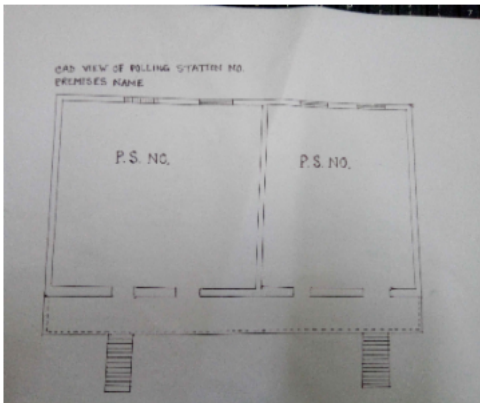

নির্বাচক নিবন্ধন আধিকারিকের স্বাক্ষর

Nazri Naksha

Google Map View

Polling Station Building Front View

Polling Station Front View

Cad View

Key MAP View

1 নাম : জয়ন্ত বিশ্বাস পিতার নাম: সুকুমার বিশ্বাস বাড়ির নং : এন0056 বয়স : 36 লিঙ্গ : পুরুষ	AHY1303254 ফটো উপলব্ধ	2 নাম : প্রিয়ান্কা বাছার স্বামীর নাম: জয়ন্ত বাছার বাড়ির নং : 1 বয়স : 28 লিঙ্গ : মহিলা	AHY2159838 ফটো উপলব্ধ	3 নাম : সোমনাথ রায় পিতার নাম: শঙ্কর রায় বাড়ির নং : 1 বয়স : 25 লিঙ্গ : পুরুষ	AHY2159804 ফটো উপলব্ধ
4 নাম : সুরোজ বাছাড় পিতার নাম: তপস বাছাড় বাড়ির নং : এন0054 বয়স : 23 লিঙ্গ : পুরুষ	AHY2685642 ফটো উপলব্ধ	5 নাম : অঘন বাছাড় পিতার নাম: লাল মোহন বাছাড় বাড়ির নং : এন06 বয়স : 22 লিঙ্গ : পুরুষ	AHY2686061 ফটো উপলব্ধ	6 নাম : সোনালী বাছাড় স্বামীর নাম: অজয় বাছাড় বাড়ির নং : এন0096 বয়স : 26 লিঙ্গ : মহিলা	AHY2686186 ফটো উপলব্ধ
7 নাম : কুমা (বাগ) মণ্ডল স্বামীর নাম: পলাশ মণ্ডল বাড়ির নং : n0165 বয়স : 31 লিঙ্গ : মহিলা	AHY1870708 ফটো উপলব্ধ	8 নাম : টুম্পা (সাঁতরা) মণ্ডল স্বামীর নাম: তরুণ মণ্ডল বাড়ির নং : এন0039 বয়স : 40 লিঙ্গ : মহিলা	HXF2782563 ফটো উপলব্ধ	9 নাম : চম্পা কয়াল স্বামীর নাম: সুকুমার কয়াল বাড়ির নং : n0184 বয়স : 27 লিঙ্গ : মহিলা	AHY2072064 ফটো উপলব্ধ
10 নাম : বিশ্বনাথ কয়াল পিতার নাম: রাম কয়াল বাড়ির নং : n0035 বয়স : 61 লিঙ্গ : পুরুষ	WB/24/169/255157 ফটো উপলব্ধ	11 নাম : মমতা কয়াল স্বামীর নাম: দীপঙ্কর কয়াল বাড়ির নং : এন0040 বয়স : 22 লিঙ্গ : মহিলা	AHY2627313 ফটো উপলব্ধ	12 নাম : রিঙ্কু করাতি মায়ের নাম: কল্যাণী করাতি বাড়ির নং : বয়স : 26 লিঙ্গ : মহিলা	AHY2451854 ফটো উপলব্ধ
13 নাম : তপন দেবনাথ পিতার নাম: সুনিল দেবনাথ বাড়ির নং : 1 বয়স : 36 লিঙ্গ : পুরুষ	AHY1164581 ফটো উপলব্ধ	14 নাম : ভোলা দেবনাথ পিতার নাম: সুনিল দেবনাথ বাড়ির নং : 1 বয়স : 39 লিঙ্গ : পুরুষ	AHY1164573 ফটো উপলব্ধ	15 নাম : সম্পা দেবনাথ স্বামীর নাম: ভোলা দেবনাথ বাড়ির নং : 1 বয়স : 32 লিঙ্গ : মহিলা	AHY1963438 ফটো উপলব্ধ
16 নাম : মিঠুন নস্কর পিতার নাম: গুলরাম নস্কর বাড়ির নং : n0032 বয়স : 38 লিঙ্গ : পুরুষ	HXF2997591 ফটো উপলব্ধ	17 নাম : সুভদ্রা নস্কর স্বামীর নাম: অশ্বিনী নস্কর বাড়ির নং : n0153 বয়স : 41 লিঙ্গ : মহিলা	AHY0986133 ফটো উপলব্ধ	18 নাম : প্রিয়ান্কা নস্কর পিতার নাম: রতন নস্কর বাড়ির নং : এন0065 বয়স : 38 লিঙ্গ : মহিলা	HXF3110061 ফটো উপলব্ধ
19 নাম : কুনাল নস্কর পিতার নাম: হেমন্ত নস্কর বাড়ির নং : n0178 বয়স : 28 লিঙ্গ : পুরুষ	AHY2042943 ফটো উপলব্ধ	20 নাম : সুলতা নস্কর স্বামীর নাম: দীলিপ নস্কর বাড়ির নং : n0190 বয়স : 50 লিঙ্গ : মহিলা	AHY2118941 ফটো উপলব্ধ	21 নাম : ঋত্বিক নস্কর পিতার নাম: অশ্বিনী নস্কর বাড়ির নং : বয়স : 24 লিঙ্গ : পুরুষ	AHY2456218 ফটো উপলব্ধ
22 নাম : রিয়া নস্কর পিতার নাম: ঋত্বিক নস্কর বাড়ির নং : এন0111 বয়স : 24 লিঙ্গ : মহিলা	AHY2627438 ফটো উপলব্ধ	23 নাম : সমীর পয়াত পিতার নাম: মাখন পয়াত বাড়ির নং : n0003 বয়স : 62 লিঙ্গ : পুরুষ	AHY2442861 ফটো উপলব্ধ	24 নাম : গীতা পয়াত স্বামীর নাম: সমীরন পয়াত বাড়ির নং : n0003 বয়স : 50 লিঙ্গ : মহিলা	AHY2443315 ফটো উপলব্ধ
25 নাম : প্রতাপ পয়াত পিতার নাম: সমীর পয়াত বাড়ির নং : বয়স : 25 লিঙ্গ : পুরুষ	AHY2483642 ফটো উপলব্ধ	26 নাম : কল্পনা পয়াত স্বামীর নাম: তারাপদ পয়াত বাড়ির নং : n0001 বয়স : 64 লিঙ্গ : মহিলা	WB/24/169/207693 ফটো উপলব্ধ	27 নাম : লক্ষ্মীকান্ত পয়াত পিতার নাম: তারাপদ পয়াত বাড়ির নং : n0001 বয়স : 50 লিঙ্গ : পুরুষ	WB/24/169/207065 ফটো উপলব্ধ
28 নাম : বাবলু পয়াত পিতার নাম: তারাপদ পয়াত বাড়ির নং : n0001 বয়স : 42 লিঙ্গ : পুরুষ	HXF2367167 ফটো উপলব্ধ	29 নাম : সুমিত্রা পয়াত স্বামীর নাম: বাবলু পয়াত বাড়ির নং : n0001 বয়স : 39 লিঙ্গ : মহিলা	HXF2509446 ফটো উপলব্ধ	30 নাম : লক্ষ্মী পয়াত স্বামীর নাম: কার্তিক পয়াত বাড়ির নং : n0002 বয়স : 40 লিঙ্গ : মহিলা	AHY2790491 ফটো উপলব্ধ