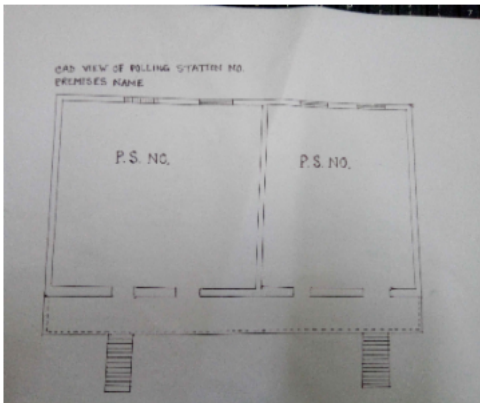

নির্বাচক নিবন্ধন আধিকারিকের স্বাক্ষর

Nazri Naksha

Google Map View

Polling Station Building Front View

Polling Station Front View

Cad View

Key MAP View

1 নাম : সনকা বাছাড় স্বামীর নাম: পলাশ বাছাড় বাড়ির নং : n0017 বয়স : 43 লিঙ্গ : মহিলা	HXF2502854 ফটো উপলব্ধ	2 নাম : সুরত সিবুই অন্যান্য: সুবির বছাড় বাড়ির নং : এন00161 বয়স : 23 লিঙ্গ : পুরুষ	AHY2684389 ফটো উপলব্ধ	3 নাম : প্রতিমা বাছাড় স্বামীর নাম: গোবিন্দ বাছাড় বাড়ির নং : n0184 বয়স : 60 লিঙ্গ : মহিলা	WB/24/169/198394 ফটো উপলব্ধ
4 নাম : লক্ষীকান্ত বাছাড় পিতার নাম: গোবিন্দ বাছাড় বাড়ির নং : n0184 বয়স : 42 লিঙ্গ : পুরুষ	HXF2503381 ফটো উপলব্ধ	5 নাম : সখী বাছাড় স্বামীর নাম: লক্ষীকান্ত বাছাড় বাড়ির নং : n0184 বয়স : 40 লিঙ্গ : মহিলা	HXF2503399 ফটো উপলব্ধ	6 নাম : স্বপন বাছাড় পিতার নাম: গোবিন্দ বাছাড় বাড়ির নং : n0184 বয়স : 37 লিঙ্গ : পুরুষ	HXF3217361 ফটো উপলব্ধ
7 নাম : সৌমিত বাছাড় পিতার নাম: সুকুমার বাছাড় বাড়ির নং : n0295 বয়স : 26 লিঙ্গ : পুরুষ	AHY2212348 ফটো উপলব্ধ	8 নাম : সন্নাট বাছাড় পিতার নাম: প্রতিমা বাছাড় বাড়ির নং : n0184 বয়স : 27 লিঙ্গ : পুরুষ	AHY2439206 ফটো উপলব্ধ	9 নাম : বিজেস প্রামাণিক পিতার নাম: সুরেশ প্রামাণিক বাড়ির নং : n0184 বয়স : 41 লিঙ্গ : পুরুষ	ZTA2539815 ফটো উপলব্ধ
10 নাম : সুলেখা কয়াল পিতার নাম: শ্যামল ক'য়াল বাড়ির নং : n0017 বয়স : 24 লিঙ্গ : মহিলা	AHY2439255 ফটো উপলব্ধ	11 নাম : অনিতা দেবী স্বামীর নাম: ওফরজান প্রামাণিক বাড়ির নং : n0184 বয়স : 62 লিঙ্গ : মহিলা	ZTA2471647 ফটো উপলব্ধ	12 নাম : সরস্বতী কয়াল স্বামীর নাম: শ্যামল কয়াল বাড়ির নং : n0017 বয়স : 45 লিঙ্গ : মহিলা	HXF1490648 ফটো উপলব্ধ
13 নাম : দেব্যানি হালদার স্বামীর নাম: অরিজিৎ হালদার বাড়ির নং : 1 বয়স : 39 লিঙ্গ : মহিলা	AHY2178978 ফটো উপলব্ধ	14 নাম : অরিজিৎ হালদার পিতার নাম: অজিত হালদার বাড়ির নং : 1 বয়স : 44 লিঙ্গ : মহিলা	AHY2178986 ফটো উপলব্ধ	15 নাম : বৈশাখী সরদার স্বামীর নাম: তমাল সরদার বাড়ির নং : 1 বয়স : 29 লিঙ্গ : মহিলা	AHY2179026 ফটো উপলব্ধ
16 নাম : কবিতা হাজরা স্বামীর নাম: নিলু হাজরা বাড়ির নং : 1 বয়স : 45 লিঙ্গ : মহিলা	AHY2179034 ফটো উপলব্ধ	17 নাম : অতিজিৎ নস্কর পিতার নাম: নিতাই নস্কর বাড়ির নং : 104 বয়স : 25 লিঙ্গ : পুরুষ	AHY2179042 ফটো উপলব্ধ	18 নাম : সুমন নস্কর পিতার নাম: গৌর নস্কর বাড়ির নং : 103 বয়স : 26 লিঙ্গ : পুরুষ	AHY2179067 ফটো উপলব্ধ
19 নাম : তসী প্রামাণিক (পোলেন) পিতার নাম: বিজেস প্রামাণিক বাড়ির নং : N0184 বয়স : 39 লিঙ্গ : মহিলা	ZTA2456796 ফটো উপলব্ধ	20 নাম : কেশব ভারতী দেবনাথ পিতার নাম: সমর দেবনাথ বাড়ির নং : 1 বয়স : 26 লিঙ্গ : পুরুষ	AHY2179075 ফটো উপলব্ধ	21 নাম : শোভন কয়াল পিতার নাম: শ্যামল কয়াল বাড়ির নং : এন0017 বয়স : 22 লিঙ্গ : পুরুষ	AHY2742443 ফটো উপলব্ধ
22 নাম : শ্যামল কয়াল পিতার নাম: বংশীধর কয়াল বাড়ির নং : n0017 বয়স : 51 লিঙ্গ : পুরুষ	AHY2345361 ফটো উপলব্ধ	23 নাম : সুপর্ণা মণ্ডল স্বামীর নাম: সঞ্জয় মণ্ডল বাড়ির নং : এন0021 (272) বয়স : 47 লিঙ্গ : মহিলা	HXF2504025 ফটো উপলব্ধ	24 নাম : প্রিয়ান্কা (হালদার) মন্ডল স্বামীর নাম: জয়ন্ত মন্ডল বাড়ির নং : n0242 বয়স : 32 লিঙ্গ : মহিলা	AHY1510213 ফটো উপলব্ধ
25 নাম : মাধুরী কয়াল স্বামীর নাম: ভূতনাথ কয়াল বাড়ির নং : n0001 বয়স : 59 লিঙ্গ : মহিলা	AHY1799592 ফটো উপলব্ধ	26 নাম : রমেশ কয়াল পিতার নাম: তুলসী কয়াল বাড়ির নং : n0233 বয়স : 46 লিঙ্গ : পুরুষ	AHY1164722 ফটো উপলব্ধ	27 নাম : যশ কয়াল পিতার নাম: রমেশ কয়াল বাড়ির নং : এন0233 (272) বয়স : 21 লিঙ্গ : পুরুষ	AHY2798320 ফটো উপলব্ধ
28 নাম : মেঘনাথ কয়াল পিতার নাম: ভূতনাথ কয়াল বাড়ির নং : n0001 বয়স : 37 লিঙ্গ : পুরুষ	AHY1302041 ফটো উপলব্ধ	29 নাম : নমিতা কয়াল স্বামীর নাম: জহর কয়াল বাড়ির নং : n0005 বয়স : 53 লিঙ্গ : মহিলা	AHY1964634 ফটো উপলব্ধ	30 নাম : রমেশ নাথ পিতার নাম: ভদ্রেশ্বর নাথ বাড়ির নং : n0042 বয়স : 61 লিঙ্গ : পুরুষ	WB/24/169/198002 ফটো উপলব্ধ