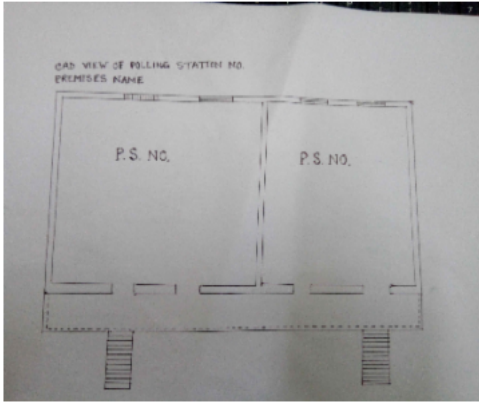

নির্বাচক নিবন্ধন আধিকারিকের স্বাক্ষর

Nazri Naksha

Google Map View

Polling Station Building Front View

Polling Station Front View

Cad View

Key MAP View

1 নাম : শিল্পা রায় স্বামীর নাম : প্রদীপ রায় বাড়ির নং : n0203 বয়স : 28 লিঙ্গ : মহিলা	AHY2211803 ফটো উপলব্ধ	2 নাম : সৃষ্টি দাস পিতার নাম : বিশ্বনাথ দাস বাড়ির নং : 1 বয়স : 25 লিঙ্গ : মহিলা	AHY2169787 ফটো উপলব্ধ	3 নাম : অনিন্দ্র কুমার মন্ডল পিতার নাম : শ্যামল কুমার মন্ডল বাড়ির নং : এন0212 বয়স : 23 লিঙ্গ : পুরুষ	AHY2678076 ফটো উপলব্ধ
4 নাম : রেখা নন্দ স্বামীর নাম : কার্তিক নন্দ বাড়ির নং : ২৭০ বয়স : 59 লিঙ্গ : মহিলা	AHY2706240 ফটো উপলব্ধ	5 নাম : দেবশীষ কর পিতার নাম : খগেন্দ্র চন্দ্র কর বাড়ির নং : n0045 বয়স : 59 লিঙ্গ : পুরুষ	AHY1006048 ফটো উপলব্ধ	6 নাম : কাবেরী কর স্বামীর নাম : দেবশীষ কর বাড়ির নং : n0045 বয়স : 52 লিঙ্গ : মহিলা	HXF1488097 ফটো উপলব্ধ
7 নাম : স্নেহা কর পিতার নাম : দেবাশিষ কর বাড়ির নং : এন0121 বয়স : 20 লিঙ্গ : মহিলা	AHY2823284 ফটো উপলব্ধ	8 নাম : পিতার নাম : সনাতন মন্ডল বাড়ির নং : এন0077 বয়স : 27 লিঙ্গ : মহিলা	LTY8585184 ফটো উপলব্ধ	9 নাম : স্বামীর নাম : বাড়ির নং : এন0077 বয়স : 58 লিঙ্গ : মহিলা	LTY8113680 ফটো উপলব্ধ
10 নাম : পিতার নাম : বাড়ির নং : এন0077 বয়স : 65 লিঙ্গ : পুরুষ	LTY8113847 ফটো উপলব্ধ	11 নাম : সুজাতা কয়াল স্বামীর নাম : সুকুমার কয়াল বাড়ির নং : এন0407 বয়স : 55 লিঙ্গ : মহিলা	AHY2117554 ফটো উপলব্ধ	12 নাম : সুতপা গায়েন পিতার নাম : সমির গায়েন বাড়ির নং : এন0031 বয়স : 23 লিঙ্গ : মহিলা	AHY2611440 ফটো উপলব্ধ
13 নাম : সোনালী মন্ডল স্বামীর নাম : স্বপন মন্ডল বাড়ির নং : এন0031 বয়স : 47 লিঙ্গ : মহিলা	HXF2995033 ফটো উপলব্ধ	14 নাম : লক্ষ্মন গায়েন পিতার নাম : নন্দ গায়েন বাড়ির নং : n0031 বয়স : 60 লিঙ্গ : পুরুষ	AHY2216406 ফটো উপলব্ধ	15 নাম : গৌরী সরদার স্বামীর নাম : খোকন সরদার বাড়ির নং : এন0040 বয়স : 27 লিঙ্গ : মহিলা	ZTJ2091577 ফটো উপলব্ধ
16 নাম : সমীর গায়েন পিতার নাম : নিমাই গায়েন বাড়ির নং : n0031 বয়স : 46 লিঙ্গ : পুরুষ	HXF2994259 ফটো উপলব্ধ	17 নাম : ঋত্বিক গায়েন পিতার নাম : কার্তিক গায়েন বাড়ির নং : n0173 বয়স : 27 লিঙ্গ : পুরুষ	AHY2072403 ফটো উপলব্ধ	18 নাম : রুমা গায়েন স্বামীর নাম : বাবুরাম গায়েন বাড়ির নং : n0040 বয়স : 37 লিঙ্গ : মহিলা	AHY1165471 ফটো উপলব্ধ
19 নাম : বাবুরাম গায়েন পিতার নাম : শম্ভু গায়েন বাড়ির নং : n0040 বয়স : 42 লিঙ্গ : পুরুষ	HXF2092609 ফটো উপলব্ধ	20 নাম : ষষ্ঠীবালা গায়েন স্বামীর নাম : কালীপদ গায়েন বাড়ির নং : n0040 বয়স : 49 লিঙ্গ : মহিলা	WB/24/169/192624 ফটো উপলব্ধ	21 নাম : কালীপদ গায়েন পিতার নাম : শম্ভু গায়েন বাড়ির নং : n0040 বয়স : 55 লিঙ্গ : পুরুষ	WB/24/169/192757 ফটো উপলব্ধ
22 নাম : রেনুকা গায়েন স্বামীর নাম : শম্ভু গায়েন বাড়ির নং : n0040 বয়স : 66 লিঙ্গ : মহিলা	WB/24/169/192626 ফটো উপলব্ধ	23 নাম : শম্ভু গায়েন পিতার নাম : নন্দ গায়েন বাড়ির নং : n0040 বয়স : 76 লিঙ্গ : পুরুষ	HXF2092591 ফটো উপলব্ধ	24 নাম : তাপসী গায়েন স্বামীর নাম : সমীর গায়েন বাড়ির নং : n0031 বয়স : 43 লিঙ্গ : মহিলা	HXF2092625 ফটো উপলব্ধ
25 নাম : মাধবী গায়েন স্বামীর নাম : নিমাই গায়েন বাড়ির নং : n0031 বয়স : 63 লিঙ্গ : মহিলা	WB/24/169/192625 ফটো উপলব্ধ	26 নাম : রাহুল গায়েন পিতার নাম : কালীপদ গায়েন বাড়ির নং : n0040 বয়স : 28 লিঙ্গ : পুরুষ	AHY1965474 ফটো উপলব্ধ	27 নাম : প্রশান্ত গায়েন পিতার নাম : লক্ষ্মন গায়েন বাড়ির নং : n0031 বয়স : 36 লিঙ্গ : পুরুষ	HXF3216405 ফটো উপলব্ধ
28 নাম : সুদীপ্তা গায়েন স্বামীর নাম : প্রশান্ত গায়েন বাড়ির নং : এন0031 বয়স : 21 লিঙ্গ : মহিলা	AHY2800142 ফটো উপলব্ধ	29 নাম : মিতালী ঘাটা স্বামীর নাম : শান্তনু ঘাটা বাড়ির নং : n0166 বয়স : 30 লিঙ্গ : মহিলা	AHY1797133 ফটো উপলব্ধ	30 নাম : প্রীতম ঢালি পিতার নাম : উত্তম ঢালি বাড়ির নং : এন000114 বয়স : 22 লিঙ্গ : পুরুষ	AHY2652444 ফটো উপলব্ধ