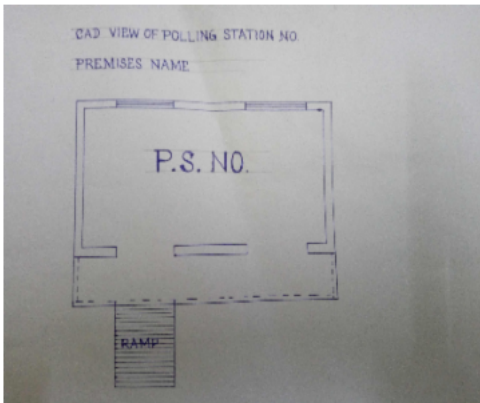

নির্বাচক নিবন্ধন আধিকারিকের স্বাক্ষর

Nazri Naksha

Google Map View

Polling Station Building Front View

Polling Station Front View

Cad View

Key MAP View

1 নাম : অর্চনা মন্ডল স্বামীর নাম: অমিত মন্ডল বাড়ির নং : 1 বয়স : 32 লিঙ্গ : মহিলা	AHY2169795 ফটো উপলব্ধ	2 নাম : শুভজিৎ সরদার পিতার নাম: স্বপন সরদার বাড়ির নং : 1 বয়স : 25 লিঙ্গ : পুরুষ	AHY2178457 ফটো উপলব্ধ	3 নাম : সরস্বতী সামন্ত পিতার নাম: কাশীনাথ সামন্ত বাড়ির নং : n0107 বয়স : 28 লিঙ্গ : মহিলা	AHY1965854 ফটো উপলব্ধ
4 নাম : টগরী দাস স্বামীর নাম: অভিজিৎ দাস বাড়ির নং : 93 বয়স : 25 লিঙ্গ : মহিলা	AHY2212611 ফটো উপলব্ধ	5 নাম : মল্লিকা হাজরা পিতার নাম: দেবশীষ হাজরা বাড়ির নং : বয়স : 25 লিঙ্গ : মহিলা	AHY2176709 ফটো উপলব্ধ	6 নাম : সুপ্রিয়া মন্ডল স্বামীর নাম: সুবীর মন্ডল বাড়ির নং : n0003 বয়স : 34 লিঙ্গ : মহিলা	AHY1965946 ফটো উপলব্ধ
7 নাম : সুবীর মণ্ডল পিতার নাম: সুদর্শন মণ্ডল বাড়ির নং : n0003 বয়স : 55 লিঙ্গ : পুরুষ	WB/24/169/192593 ফটো উপলব্ধ	8 নাম : সুভাষ মণ্ডল পিতার নাম: সুদর্শন মণ্ডল বাড়ির নং : n0003 বয়স : 43 লিঙ্গ : পুরুষ	HXF2094068 ফটো উপলব্ধ	9 নাম : ঝর্ণা মন্ডল স্বামীর নাম: সুভাষ মন্ডল বাড়ির নং : n0165 বয়স : 32 লিঙ্গ : মহিলা	YTZ1473073 ফটো উপলব্ধ
10 নাম : অনিতা কর্মকার স্বামীর নাম: দীপংকর কর্মকার বাড়ির নং : মনোহরপুর বয়স : 36 লিঙ্গ : মহিলা	AHY2214278 ফটো উপলব্ধ	11 নাম : প্রিয়া গায়েন স্বামীর নাম: লক্ষীকান্ত গায়েন বাড়ির নং : n0017 বয়স : 59 লিঙ্গ : মহিলা	WB/24/169/192147 ফটো উপলব্ধ	12 নাম : নির্মল গায়েন পিতার নাম: গনেশ গায়েন বাড়ির নং : n0020 বয়স : 45 লিঙ্গ : পুরুষ	WB/24/169/192673 ফটো উপলব্ধ
13 নাম : কাকলী রায় স্বামীর নাম: রনজিৎ রায় বাড়ির নং : n0020 বয়স : 44 লিঙ্গ : মহিলা	HXF2994622 ফটো উপলব্ধ	14 নাম : পম্পা গায়েন স্বামীর নাম: দীপক গায়েন বাড়ির নং : N0019 বয়স : 25 লিঙ্গ : মহিলা	AHY2485548 ফটো উপলব্ধ	15 নাম : শতাব্দী গায়েন পিতার নাম: অসীম গায়েন বাড়ির নং : এন0019 বয়স : 25 লিঙ্গ : মহিলা	AHY2178440 ফটো উপলব্ধ
16 নাম : আরতি গায়েন স্বামীর নাম: গঙ্গাধর গায়েন বাড়ির নং : n0017 বয়স : 70 লিঙ্গ : মহিলা	WB/24/169/192296 ফটো উপলব্ধ	17 নাম : লক্ষীকান্ত গায়েন পিতার নাম: গঙ্গাধর গায়েন বাড়ির নং : n0017 বয়স : 69 লিঙ্গ : পুরুষ	AHY2518652 ফটো উপলব্ধ	18 নাম : লক্ষী গায়েন স্বামীর নাম: তরনী গায়েন বাড়ির নং : n0018 বয়স : 69 লিঙ্গ : মহিলা	AHY2359651 ফটো উপলব্ধ
19 নাম : সুমন গায়েন পিতার নাম: কালীপদ গায়েন বাড়ির নং : এন0017 বয়স : 22 লিঙ্গ : পুরুষ	AHY2630036 ফটো উপলব্ধ	20 নাম : শ্রীকান্ত গায়েন পিতার নাম: গঙ্গাধর গায়েন বাড়ির নং : n0017 বয়স : 61 লিঙ্গ : পুরুষ	WB/24/169/192588 ফটো উপলব্ধ	21 নাম : পম্পা গায়েন স্বামীর নাম: শ্রীকান্ত গায়েন বাড়ির নং : n0017 বয়স : 43 লিঙ্গ : মহিলা	HXF2500221 ফটো উপলব্ধ
22 নাম : কালীপদ গায়েন পিতার নাম: গঙ্গাধর গায়েন বাড়ির নং : n0017 বয়স : 55 লিঙ্গ : পুরুষ	AHY2216539 ফটো উপলব্ধ	23 নাম : মন্দিরা গায়েন স্বামীর নাম: কালীপদ গায়েন বাড়ির নং : n0017 বয়স : 50 লিঙ্গ : মহিলা	HXF2994614 ফটো উপলব্ধ	24 নাম : মায়্যা গায়েন স্বামীর নাম: মানবেন্দ্র গায়েন বাড়ির নং : n0017 বয়স : 58 লিঙ্গ : মহিলা	WB/24/169/192489 ফটো উপলব্ধ
25 নাম : সৌমেন্দ্র গায়েন পিতার নাম: মানবেন্দ্র গায়েন বাড়ির নং : n0017 বয়স : 39 লিঙ্গ : পুরুষ	AHY1303312 ফটো উপলব্ধ	26 নাম : চিরঞ্জিৎ গায়েন পিতার নাম: অসীম গায়েন বাড়ির নং : n0017 বয়স : 30 লিঙ্গ : পুরুষ	AHY1800473 ফটো উপলব্ধ	27 নাম : তনুশ্রী ঘোষা পিতার নাম: বিজয় ঘোষা বাড়ির নং : এন0017 (275) বয়স : 20 লিঙ্গ : পুরুষ	AHY2813657 ফটো উপলব্ধ
28 নাম : সমীর গায়েন পিতার নাম: তরনী গায়েন বাড়ির নং : n0018 বয়স : 44 লিঙ্গ : পুরুষ	HXF2994630 ফটো উপলব্ধ	29 নাম : বিলু গায়েন পিতার নাম: তরনী গায়েন বাড়ির নং : n0018 বয়স : 43 লিঙ্গ : পুরুষ	HXF2500262 ফটো উপলব্ধ	30 নাম : মাস্তু গায়েন স্বামীর নাম: নির্মল গায়েন বাড়ির নং : n0018 বয়স : 37 লিঙ্গ : মহিলা	HXF3216785 ফটো উপলব্ধ