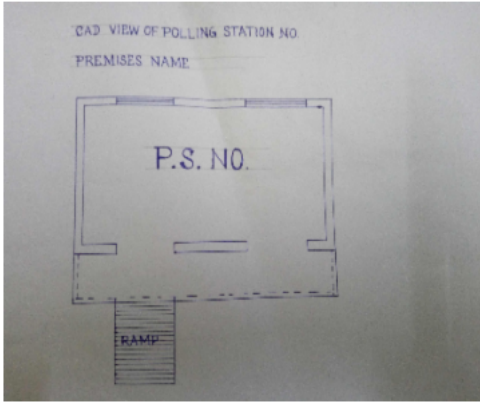

নির্বাচক নিবন্ধন আধিকারিকের স্বাক্ষর

Nazri Naksha

Google Map View

Polling Station Building Front View

Polling Station Front View

Cad View

Key MAP View

1 নাম : ইন্দ্রনীল দাস পিতার নাম: চন্দ্র ভূষণ দাস বাড়ির নং : এন067 বয়স : 22 লিঙ্গ : পুরুষ	AHY2689156 ফটো উপলব্ধ	2 নাম : সুরেশ মন্ডল পিতার নাম: হিরালাল মন্ডল বাড়ির নং : এন0076 বয়স : 26 লিঙ্গ : পুরুষ	AHY2689982 ফটো উপলব্ধ	3 নাম : রিয়া সাঁতরা পিতার নাম: সুন্দর সাঁতরা বাড়ির নং : এন0065 বয়স : 22 লিঙ্গ : মহিলা	AHY2690022 ফটো উপলব্ধ
4 নাম : অম্বেষা মন্ডল পিতার নাম: নির্মল মন্ডল বাড়ির নং : এন00113 বয়স : 22 লিঙ্গ : মহিলা	AHY2690204 ফটো উপলব্ধ	5 নাম : নবনীতা বাগ পিতার নাম: নবীন বাগ বাড়ির নং : এন0065 বয়স : 22 লিঙ্গ : মহিলা	AHY2688885 ফটো উপলব্ধ	6 নাম : অনীতা সিং মায়ের নাম: শম্পা সিং বাড়ির নং : এন0000 বয়স : 22 লিঙ্গ : মহিলা	AHY2689008 ফটো উপলব্ধ
7 নাম : অর্ধেন্দু নস্কর পিতার নাম: সঞ্জয় নস্কর বাড়ির নং : এন00117 বয়স : 22 লিঙ্গ : পুরুষ	AHY2689057 ফটো উপলব্ধ	8 নাম : অভিষেক সাঁতরা পিতার নাম: লক্ষীকান্ত সাঁতরা বাড়ির নং : এন0065 বয়স : 27 লিঙ্গ : পুরুষ	AHY2178283 ফটো উপলব্ধ	9 নাম : বীণা ভাগুরী স্বামীর নাম: কৃষ্ণা ভাগুরী বাড়ির নং : 1 বয়স : 34 লিঙ্গ : মহিলা	AHY2178358 ফটো উপলব্ধ
10 নাম : রনজিত নস্কর মায়ের নাম: সনকা নস্কর বাড়ির নং : 1 বয়স : 27 লিঙ্গ : পুরুষ	AHY2170736 ফটো উপলব্ধ	11 নাম : জয়ন্ত ঘোষ পিতার নাম: বাদল ঘোষ বাড়ির নং : এন0125 বয়স : 31 লিঙ্গ : পুরুষ	AHY2170728 ফটো উপলব্ধ	12 নাম : রাজু দাস মায়ের নাম: সন্ধ্যা দাস বাড়ির নং : 1 বয়স : 27 লিঙ্গ : পুরুষ	AHY2170868 ফটো উপলব্ধ
13 নাম : রাকেশ দাস মায়ের নাম: সন্ধ্যা দাস বাড়ির নং : 1 বয়স : 25 লিঙ্গ : পুরুষ	AHY2170850 ফটো উপলব্ধ	14 নাম : রাকেশ রায় পিতার নাম: উত্তম রায় বাড়ির নং : 1 বয়স : 28 লিঙ্গ : পুরুষ	AHY2168748 ফটো উপলব্ধ	15 নাম : সুমিতা শীট স্বামীর নাম: প্রশান্ত শীট বাড়ির নং : 1 বয়স : 34 লিঙ্গ : মহিলা	AHY2168755 ফটো উপলব্ধ
16 নাম : ইন্দিরা সাঁতরা স্বামীর নাম: তনয় সাঁতরা বাড়ির নং : এন0065 বয়স : 26 লিঙ্গ : মহিলা	AHY2178291 ফটো উপলব্ধ	17 নাম : মানিক পাণ্ডে পিতার নাম: হিরালাল পাণ্ডে বাড়ির নং : 000 বয়স : 26 লিঙ্গ : পুরুষ	AHY2178309 ফটো উপলব্ধ	18 নাম : পম্পা হাজরা স্বামীর নাম: প্রদীপ হাজরা বাড়ির নং : এন0057 বয়স : 30 লিঙ্গ : মহিলা	AHY2178333 ফটো উপলব্ধ
19 নাম : পম্পা (সুরাই) কোলে স্বামীর নাম: মুণাল কোলে বাড়ির নং : এন0114 বয়স : 31 লিঙ্গ : মহিলা	AHY2178382 ফটো উপলব্ধ	20 নাম : কৃষ্ণ ভাগুরী পিতার নাম: সুমঙ্গল ভাগুরী বাড়ির নং : 1 বয়স : 46 লিঙ্গ : পুরুষ	AHY2178374 ফটো উপলব্ধ	21 নাম : শান্তনু দে পিতার নাম: সুবোধ দে বাড়ির নং : 1 বয়স : 27 লিঙ্গ : পুরুষ	AHY2170694 ফটো উপলব্ধ
22 নাম : দিগ্গী নস্কর পিতার নাম: ভূধর নস্কর বাড়ির নং : এন00070 বয়স : 22 লিঙ্গ : মহিলা	AHY2689313 ফটো উপলব্ধ	23 নাম : অনিশ মল্লিক পিতার নাম: আলাউদ্দিন মল্লিক বাড়ির নং : এন00122 বয়স : 22 লিঙ্গ : পুরুষ	AHY2689339 ফটো উপলব্ধ	24 নাম : সুভাশিস নস্কর পিতার নাম: রবীন্দ্র নাথ নস্কর বাড়ির নং : এন0063 বয়স : 22 লিঙ্গ : পুরুষ	AHY2689412 ফটো উপলব্ধ
25 নাম : দীপু ঘোষ পিতার নাম: বাদল ঘোষ বাড়ির নং : এন0125 বয়স : 24 লিঙ্গ : পুরুষ	AHY2689446 ফটো উপলব্ধ	26 নাম : ওয়াসিম মল্লিক পিতার নাম: সৈয়দুল মল্লিক বাড়ির নং : এন0122 বয়স : 22 লিঙ্গ : পুরুষ	AHY2689503 ফটো উপলব্ধ	27 নাম : সন্তু নস্কর পিতার নাম: শঙ্কর নস্কর বাড়ির নং : এন0069 বয়স : 22 লিঙ্গ : পুরুষ	AHY2689677 ফটো উপলব্ধ
28 নাম : অপর্ণা বিলুই পিতার নাম: অশ্বিনী বিলুই বাড়ির নং : এন00128 বয়স : 22 লিঙ্গ : মহিলা	AHY2689784 ফটো উপলব্ধ	29 নাম : রোহিত মল্লিক পিতার নাম: সৈয়দুল মল্লিক বাড়ির নং : এন0085 বয়স : 21 লিঙ্গ : পুরুষ	AHY2730125 ফটো উপলব্ধ	30 নাম : প্রমাতী হেমব্রম (টুডু) স্বামীর নাম: প্রশান্ত টুডু বাড়ির নং : 1 বয়স : 34 লিঙ্গ : মহিলা	TVZ1306489 ফটো উপলব্ধ