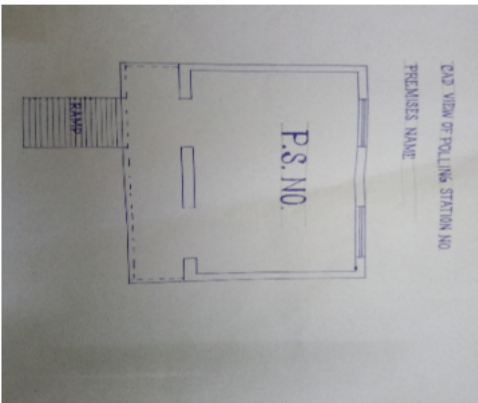

নির্বাচক নিবন্ধন আধিকারিকের স্বাক্ষর

Nazri Naksha

Google Map View

Polling Station Building Front View

Polling Station Front View

Cad View

Key MAP View

| | | | | | |
|---|--------------------------------|---|--------------------------|--|--------------------------|
| 1 নাম : তনুজা খাতুন সেখ স্বামীর নাম : সেখ মণিরুল বাড়ির নং : এন00356 বয়স : 38 লিঙ্গ : মহিলা | AHY2688919 ফটো উপলব্ধ | 2 নাম : সেখ মঞ্জুরুল ইসলাম পিতার নাম : সেখ মাকসুদার রহমান বাড়ির নং : n0152 বয়স : 37 লিঙ্গ : পুরুষ | AHY1305010 ফটো উপলব্ধ | 3 নাম : সেখ মইদুল ইসলাম পিতার নাম : সেখ মাকসুদার রহমান বাড়ির নং : n0152 বয়স : 37 লিঙ্গ : পুরুষ | HXF3215274 ফটো উপলব্ধ |
| 4 নাম : রেজিনা বেগম স্বামীর নাম : সেখ মইদুল ইসলাম বাড়ির নং : এন0034 বয়স : 31 লিঙ্গ : মহিলা | AHY1801356 ফটো উপলব্ধ | 5 নাম : সোনিয়া খাতুন স্বামীর নাম : সেখ নাসিম মোল্লা বাড়ির নং : এন004 বয়স : 30 লিঙ্গ : মহিলা | AHY2144822 ফটো উপলব্ধ | 6 নাম : সেখ মোস্তাফিজ আহমার পিতার নাম : সেখ শরজামুল বাড়ির নং : এন00256 বয়স : 24 লিঙ্গ : পুরুষ | AHY2655512 ফটো উপলব্ধ |
| 7 নাম : মিনারা বেগম স্বামীর নাম : সেখ মসিয়ার বাড়ির নং : এন0006 বয়স : 34 লিঙ্গ : মহিলা | AHY1304641 ফটো উপলব্ধ | 8 নাম : সেখ সাহানুরা বেগম স্বামীর নাম : সেখ আব্দুল সালিম বাড়ির নং : এন0018 বয়স : 51 লিঙ্গ : মহিলা | HXF2993012 ফটো উপলব্ধ | 9 নাম : আবিদা সুলতান স্বামীর নাম : সেখ নাসিম বাড়ির নং : এন0147 বয়স : 31 লিঙ্গ : মহিলা | AHY1993591 ফটো উপলব্ধ |
| 10 নাম : সেখ সজাহান পিতার নাম : সেখ সাহিফুল ইসলাম বাড়ির নং : এন0020 বয়স : 27 লিঙ্গ : পুরুষ | AHY2160026 ফটো উপলব্ধ | 11 নাম : সাজিমা খাতুন স্বামীর নাম : সেখ হাফিজুল বাড়ির নং : এন0145 বয়স : 47 লিঙ্গ : মহিলা | HXF1488378 ফটো উপলব্ধ | 12 নাম : আবিদা সরকার স্বামীর নাম : আওলাদ সরকার বাড়ির নং : এন0014 বয়স : 33 লিঙ্গ : মহিলা | AHY1967231 ফটো উপলব্ধ |
| 13 নাম : মাঝিয়া বেগম স্বামীর নাম : মোস্তাকিন সেখ বাড়ির নং : এন0147 বয়স : 66 লিঙ্গ : মহিলা | WB/24/169/186128 ফটো উপলব্ধ | 14 নাম : আল্লা রাখি খাতুন পিতার নাম : নওশাদ মল্লিক বাড়ির নং : 1 বয়স : 23 লিঙ্গ : মহিলা | AHY2154599 ফটো উপলব্ধ | 15 নাম : মৌসুমী পাল স্বামীর নাম : চিরঞ্জিত পাল বাড়ির নং : বয়স : 29 লিঙ্গ : মহিলা | SNV1860683 ফটো উপলব্ধ |
| 16 নাম : সেখ মাকসুদার রহমান পিতার নাম : সেখ জয়নাল আবেদিন বাড়ির নং : n0152 বয়স : 75 লিঙ্গ : পুরুষ | AHY2251379 ফটো উপলব্ধ | 17 নাম : রুহিনা খাতুন স্বামীর নাম : সেখ মঞ্জুরুল ইসলাম বাড়ির নং : এন001 বয়স : 27 লিঙ্গ : মহিলা | AHY2743383 ফটো উপলব্ধ | 18 নাম : সেখ আজিজুল পিতার নাম : সেখ গুলজার বাড়ির নং : এন0085 বয়স : 49 লিঙ্গ : পুরুষ | AHY2428100 ফটো উপলব্ধ |
| 19 নাম : সোয়েব আকতার মল্লিক পিতার নাম : হিয়াত আলি মল্লিক বাড়ির নং : এন0085 বয়স : 26 লিঙ্গ : পুরুষ | AHY2490332 ফটো উপলব্ধ | 20 নাম : মনিজুর মণ্ডল পিতার নাম : এসরাইল মণ্ডল বাড়ির নং : এন0085 বয়স : 43 লিঙ্গ : পুরুষ | HXF2090017 ফটো উপলব্ধ | 21 নাম : মিঠু বেগম শেখ স্বামীর নাম : মোস্তাফিজ শেখ বাড়ির নং : এন0085 বয়স : 41 লিঙ্গ : মহিলা | AHY2592822 ফটো উপলব্ধ |
| 22 নাম : সেখ স্পিন্ট পিতার নাম : মিঠু বেগম সেখ বাড়ির নং : 0085 বয়স : 20 লিঙ্গ : পুরুষ | AHY2844157 ফটো উপলব্ধ | 23 নাম : সেখ মসিয়ার মায়ের নাম : সেখ মোস্তাকিন বাড়ির নং : 001 (281) বয়স : 39 লিঙ্গ : পুরুষ | HXF3137882 ফটো উপলব্ধ | 24 নাম : শেখ মফিজুল ইসলাম পিতার নাম : সেখ ফারোজ আলি বাড়ির নং : এন0138 বয়স : 23 লিঙ্গ : পুরুষ | AHY2592848 ফটো উপলব্ধ |
| 25 নাম : আনোয়ারা কুমলী স্বামীর নাম : আব্দুল সোবহান কয়াল বাড়ির নং : এন0478 বয়স : 78 লিঙ্গ : মহিলা | AHY2273902 ফটো উপলব্ধ | 26 নাম : সুম্মা খাতুন পিতার নাম : সুরাবদিন মল্লিক বাড়ির নং : এন0021 বয়স : 27 লিঙ্গ : মহিলা | NVZ2025476 ফটো উপলব্ধ | 27 নাম : রেবেকা খাতুন পিতার নাম : সেখ শুর ইসলাম বাড়ির নং : এন00256 বয়স : 23 লিঙ্গ : মহিলা | AHY2655777 ফটো উপলব্ধ |
| 28 নাম : রুবিনা খাতুন পিতার নাম : সেখ সেখ সেকীম বাড়ির নং : এন0052 বয়স : 24 লিঙ্গ : মহিলা | AHY2592715 ফটো উপলব্ধ | 29 নাম : মাস্কুরা খাতুন পিতার নাম : সেখ আলাউদ্দিন বাড়ির নং : এন00126 বয়স : 30 লিঙ্গ : মহিলা | TXV1573401 ফটো উপলব্ধ | 30 নাম : অনীশা খাতুন পিতার নাম : সেখ আলাউদ্দিন বাড়ির নং : এন00134 বয়স : 23 লিঙ্গ : মহিলা | AHY2614774 ফটো উপলব্ধ |