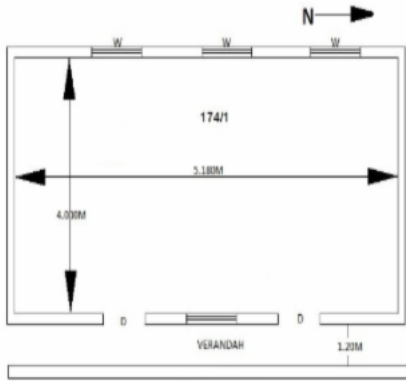

নির্বাচক নিবন্ধন আধিকারিকের স্বাক্ষর

Nazri Naksha

Google Map View

Polling Station Building Front View

Polling Station Front View

Cad View

Key MAP View

1 নাম : সেখ লতিফউদ্দিন মায়ের নাম: ফরিদা বাড়ির নং : n0006 বয়স : 37 লিঙ্গ : পুরুষ	AHY1305911 ফটো উপলব্ধ	2 নাম : মেইরাজ সেখ পিতার নাম: ইসমাইল সেখ বাড়ির নং : 6 বয়স : 33 লিঙ্গ : পুরুষ	AHY1803022 ফটো উপলব্ধ	3 নাম : জাহিরুল সেখ পিতার নাম: বরজাহান সেখ বাড়ির নং : n0084 বয়স : 32 লিঙ্গ : পুরুষ	AHY1659937 ফটো উপলব্ধ
4 নাম : বাবর সেখ পিতার নাম: বরজাহান সেখ বাড়ির নং : n0084 বয়স : 40 লিঙ্গ : পুরুষ	HXF3218955 ফটো উপলব্ধ	5 নাম : বরজাহান সেখ পিতার নাম: জহুরআলী সেখ বাড়ির নং : n0084 বয়স : 63 লিঙ্গ : পুরুষ	WB/24/169/210203 ফটো উপলব্ধ	6 নাম : ইমরান সেখ পিতার নাম: রহিম সেখ বাড়ির নং : n0081 বয়স : 32 লিঙ্গ : মহিলা	AHY1659697 ফটো উপলব্ধ
7 নাম : গোলরজান সেখ স্বামীর নাম: রহিম সেখ বাড়ির নং : n0081 বয়স : 56 লিঙ্গ : মহিলা	WB/24/169/210304 ফটো উপলব্ধ	8 নাম : সেখ রহিম পিতার নাম: সেখ মুজিবাব বাড়ির নং : n0081 বয়স : 61 লিঙ্গ : পুরুষ	WB/24/169/210205 ফটো উপলব্ধ	9 নাম : সেখ কালো পিতার নাম: সেলিমা বেগম বাড়ির নং : 64 বয়স : 33 লিঙ্গ : পুরুষ	AHY1803204 ফটো উপলব্ধ
10 নাম : সেখ হালিম পিতার নাম: সেখ কাসেম বাড়ির নং : n0064 বয়স : 37 লিঙ্গ : পুরুষ	AHY1660042 ফটো উপলব্ধ	11 নাম : সেলিমা বেগম সেখ স্বামীর নাম: কাশেম সেখ বাড়ির নং : 64 বয়স : 67 লিঙ্গ : মহিলা	AHY1802883 ফটো উপলব্ধ	12 নাম : আফরিনা খাতুন মায়ের নাম: সেখ ইসমাইল বাড়ির নং : n0006 বয়স : 33 লিঙ্গ : মহিলা	AHY1439942 ফটো উপলব্ধ
13 নাম : সেখ মোসারুফ মায়ের নাম: সেখ ইসমাইল বাড়ির নং : n0006 বয়স : 36 লিঙ্গ : পুরুষ	AHY1305929 ফটো উপলব্ধ	14 নাম : সেখ ইনজামুল পিতার নাম: সেখ মোজাম্মেল বাড়ির নং : 83 বয়স : 25 লিঙ্গ : পুরুষ	AHY2212447 ফটো উপলব্ধ	15 নাম : রূপোসী খাতুন পিতার নাম: কামাল মল্লিক বাড়ির নং : n0158 বয়স : 31 লিঙ্গ : মহিলা	AHY1694488 ফটো উপলব্ধ
16 নাম : হোসেনারা বেগম স্বামীর নাম: রফিক মল্লিক বাড়ির নং : n0158 বয়স : 56 লিঙ্গ : মহিলা	AHY2282176 ফটো উপলব্ধ	17 নাম : সাহাবুদ্দিন মল্লিক পিতার নাম: সফিয়ার মল্লিক বাড়ির নং : n0158 বয়স : 58 লিঙ্গ : পুরুষ	WB/24/169/210464 ফটো উপলব্ধ	18 নাম : বাবুল মল্লিক পিতার নাম: আমিনত বাড়ির নং : n0127 বয়স : 46 লিঙ্গ : পুরুষ	HXF2997617 ফটো উপলব্ধ
19 নাম : সাদ্দাম সেখ পিতার নাম: আনসার সেখ বাড়ির নং : n0108 বয়স : 33 লিঙ্গ : পুরুষ	AHY1439918 ফটো উপলব্ধ	20 নাম : নুরেন্সা বেগম স্বামীর নাম: হাসিবুর সেখ বাড়ির নং : এন0075 বয়স : 35 লিঙ্গ : মহিলা	AHY1306042 ফটো উপলব্ধ	21 নাম : মইনুদ্দিন মল্লিক পিতার নাম: সামসের মল্লিক বাড়ির নং : n0103 বয়স : 40 লিঙ্গ : পুরুষ	HXF2820165 ফটো উপলব্ধ
22 নাম : আবিরা বেগম মল্লিক স্বামীর নাম: জুলফিকার মল্লিক বাড়ির নং : n0099 বয়স : 37 লিঙ্গ : মহিলা	AHY1659747 ফটো উপলব্ধ	23 নাম : জুলফিকার মল্লিক পিতার নাম: রউফ আলি মল্লিক বাড়ির নং : n0099 বয়স : 39 লিঙ্গ : পুরুষ	HXF2999217 ফটো উপলব্ধ	24 নাম : তনুজা বেগম মল্লিক স্বামীর নাম: বোরহান মল্লিক বাড়ির নং : n0099 বয়স : 47 লিঙ্গ : মহিলা	HXF2509925 ফটো উপলব্ধ
25 নাম : রিজিয়াবেগম মল্লিক স্বামীর নাম: সাজাহান মল্লিক বাড়ির নং : n0099 বয়স : 50 লিঙ্গ : মহিলা	WB/24/169/210168 ফটো উপলব্ধ	26 নাম : নাজিমা বেগম স্বামীর নাম: সেখ হালিম বাড়ির নং : n0064 বয়স : 34 লিঙ্গ : মহিলা	AHY1660075 ফটো উপলব্ধ	27 নাম : মামনি খাতুন সেখ মায়ের নাম: ফরিদা বেগম সেখ বাড়ির নং : n0006 বয়স : 33 লিঙ্গ : মহিলা	AHY1439934 ফটো উপলব্ধ
28 নাম : আলোহার বেগম স্বামীর নাম: সেখ লতিফউদ্দিন বাড়ির নং : 8 বয়স : 33 লিঙ্গ : মহিলা	AHY1803014 ফটো উপলব্ধ	29 নাম : মর্জিনা বিবি স্বামীর নাম: ইউনুস আলী সেখ বাড়ির নং : n0020 বয়স : 67 লিঙ্গ : মহিলা	HXF1492966 ফটো উপলব্ধ	30 নাম : ইমরান শেখ পিতার নাম: সাবের আলি শেখ বাড়ির নং : 045 (284) বয়স : 23 লিঙ্গ : পুরুষ	AHY2611721 ফটো উপলব্ধ