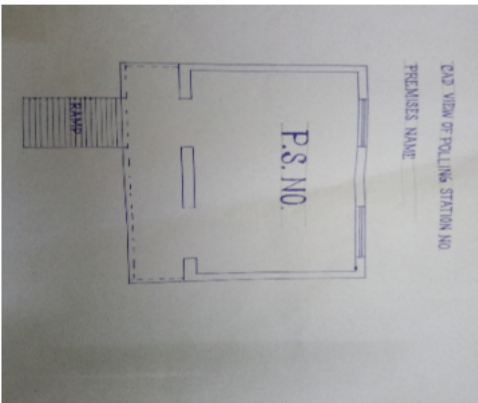

নির্বাচক নিবন্ধন আধিকারিকের স্বাক্ষর

Nazri Naksha

Google Map View

Polling Station Building Front View

Polling Station Front View

Cad View

Key MAP View

1 নাম : নাজিমা বেগম সেখ স্বামীর নাম: সেবাজুল বাড়ির নং : n0131 বয়স : 41 লিঙ্গ : মহিলা	HXF2530244 ফটো উপলব্ধ	2 নাম : সেরাজুল সেখ পিতার নাম: রহমান সেখ বাড়ির নং : n0131 বয়স : 47 লিঙ্গ : পুরুষ	HXF1501121 ফটো উপলব্ধ	3 নাম : সেখ আজহারুদ্দিন পিতার নাম: সেখ রহমান বাড়ির নং : n0131 বয়স : 34 লিঙ্গ : পুরুষ	AHY1442268 ফটো উপলব্ধ
4 নাম : আজিমা খাতুন পিতার নাম: আজিজুল রহমান খাঁ বাড়ির নং : 0083 বয়স : 31 লিঙ্গ : মহিলা	AHY1664341 ফটো উপলব্ধ	5 নাম : আজিজ রহমান খাঁ পিতার নাম: আজিজুল খাঁ বাড়ির নং : 0083 বয়স : 33 লিঙ্গ : পুরুষ	AHY1664499 ফটো উপলব্ধ	6 নাম : সিরাজুল খাঁ পিতার নাম: সেরাব আলি খাঁ বাড়ির নং : n0083 বয়স : 55 লিঙ্গ : পুরুষ	AHY2248268 ফটো উপলব্ধ
7 নাম : রোহিমা বেগম খাঁ স্বামীর নাম: নজরুল ইসলাম খাঁ বাড়ির নং : n0109 বয়স : 37 লিঙ্গ : মহিলা	AHY1167568 ফটো উপলব্ধ	8 নাম : নজরুল ইসলাম খাঁ পিতার নাম: ইদ্রিশ আলী সেখ বাড়ির নং : n0109 বয়স : 46 লিঙ্গ : পুরুষ	HXF1500867 ফটো উপলব্ধ	9 নাম : সামিনা বেগম স্বামীর নাম: জুলফিকার আলী খাঁ বাড়ির নং : n0109 বয়স : 38 লিঙ্গ : মহিলা	HXF3145364 ফটো উপলব্ধ
10 নাম : জুলফিকার আলী খাঁ পিতার নাম: ইদ্রিশ আলী বাড়ির নং : n0109 বয়স : 55 লিঙ্গ : পুরুষ	HXF1500750 ফটো উপলব্ধ	11 নাম : মর্জিনা বেগম স্বামীর নাম: সৈয়দ ইসলাম খাঁ বাড়ির নং : n0109 বয়স : 38 লিঙ্গ : মহিলা	AHY1877950 ফটো উপলব্ধ	12 নাম : সৈয়দ ইসলাম খাঁ পিতার নাম: ইদ্রিশ আলী খাঁ বাড়ির নং : n0109 বয়স : 49 লিঙ্গ : পুরুষ	HXF1501170 ফটো উপলব্ধ
13 নাম : নুরইসলাম খাঁ পিতার নাম: ইদ্রিশ আলী খাঁ বাড়ির নং : n0109 বয়স : 48 লিঙ্গ : পুরুষ	HXF1500875 ফটো উপলব্ধ	14 নাম : ওয়াসিম খান পিতার নাম: ফিরোজ খান বাড়ির নং : n0100 বয়স : 39 লিঙ্গ : পুরুষ	HXF2827509 ফটো উপলব্ধ	15 নাম : মোস্তাসির খাঁ পিতার নাম: ফিরোজ খাঁ বাড়ির নং : n0100 বয়স : 39 লিঙ্গ : পুরুষ	HXF2827848 ফটো উপলব্ধ
16 নাম : হালিমা খাতুন পিতার নাম: সুরাবাদিন সদ্দার বাড়ির নং : n0213 বয়স : 29 লিঙ্গ : মহিলা	AHY2047819 ফটো উপলব্ধ	17 নাম : রাজা সেখ পিতার নাম: মুজিবর সেখ বাড়ির নং : n0024 বয়স : 36 লিঙ্গ : পুরুষ	AHY1167493 ফটো উপলব্ধ	18 নাম : নাজিমা বেগম পিতার নাম: মুজিবর সেখ বাড়ির নং : n0024 বয়স : 56 লিঙ্গ : মহিলা	AHY2248235 ফটো উপলব্ধ
19 নাম : রায়সদ্দিন সেখ পিতার নাম: জলিল সেখ বাড়ির নং : n0028 বয়স : 39 লিঙ্গ : পুরুষ	HXF2827368 ফটো উপলব্ধ	20 নাম : রুকসোনা বেগম স্বামীর নাম: রায়সদ্দিন সেখ বাড়ির নং : n0028 বয়স : 38 লিঙ্গ : মহিলা	AHY1805340 ফটো উপলব্ধ	21 নাম : নুরখাতুন খাঁ স্বামীর নাম: আকতার বাড়ির নং : n0053 বয়স : 61 লিঙ্গ : মহিলা	WB/24/169/252161 ফটো উপলব্ধ
22 নাম : নুরকালাম সেখ পিতার নাম: ছবিল সেখ বাড়ির নং : n0016 বয়স : 28 লিঙ্গ : পুরুষ	AHY1971068 ফটো উপলব্ধ	23 নাম : সামিম খাঁ পিতার নাম: ইদ্রিশ আলী খাঁ বাড়ির নং : n0109 বয়স : 35 লিঙ্গ : পুরুষ	AHY1309491 ফটো উপলব্ধ	24 নাম : ফিরোজ খাঁ পিতার নাম: আসরাফ খাঁ বাড়ির নং : n0100 বয়স : 48 লিঙ্গ : পুরুষ	WB/24/169/252403 ফটো উপলব্ধ
25 নাম : সেখ রিয়াজুল পিতার নাম: আবু বক্কার সেখ বাড়ির নং : n0018 বয়স : 32 লিঙ্গ : পুরুষ	AHY1971134 ফটো উপলব্ধ	26 নাম : আরজিনা বেগম স্বামীর নাম: সাহিদ রহমান সদ্দার বাড়ির নং : n0083 বয়স : 44 লিঙ্গ : মহিলা	WB/24/169/252242 ফটো উপলব্ধ	27 নাম : মমতাজ বেগম স্বামীর নাম: ফিরোজ খাঁ বাড়ির নং : n0100 বয়স : 59 লিঙ্গ : মহিলা	WB/24/169/252511 ফটো উপলব্ধ
28 নাম : সামিরুন বেগম স্বামীর নাম: পিন্টু মোল্লা বাড়ির নং : n0053 বয়স : 34 লিঙ্গ : মহিলা	AHY2047702 ফটো উপলব্ধ	29 নাম : নাজির হোসেন সেখ পিতার নাম: মুজিবর সেখ বাড়ির নং : n0024 বয়স : 27 লিঙ্গ : পুরুষ	AHY2048080 ফটো উপলব্ধ	30 নাম : আক্রম খাঁ পিতার নাম: ফিরোজ খাঁ বাড়ির নং : n0100 বয়স : 30 লিঙ্গ : পুরুষ	AHY2047991 ফটো উপলব্ধ